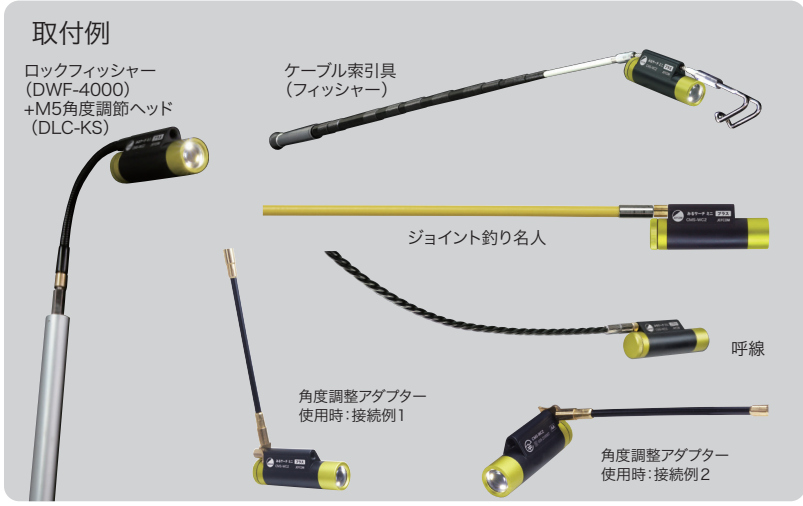

みるサーチミニ プラス

高機能タイプ登場！
スマホで見る！撮る！

- 録画、再生をスマホで操作※
- 濡れてもOK！(IP64)
- LEDライト付
- USB充電式

最長
12m

近くの物にも
ピントが合うし、
Wifiが途切れても
映像が残るよ

お持ちのスマートフォン等に専用アプリ(無料)をダウンロードして使用します。

+
**プラス
新機能**

- ①ピント調節機能**
自動or手動焦点に切替可能
- ②内蔵メモリ搭載**
カメラ本体にも録画機能が付属
Wifi接続が途切れても
あとで録画を確認できる
- ③水平調整機能**
映像を水平に保てる※
※カメラの録画には反映されません。

高所 狭所 暗所

ジェフコム製アルミポール、
ケーブル索引具等(別売)と
組合せて使用できる！

カメラ	アプリ保存720p、カメラ保存1080p
使用時間	90分(LED点灯/中間輝度設定時)
充電時間	約80分
通信規格	WiFi 2.4GHz帯 IEEE802.11b/g/n
通信距離	最長12m(遮蔽物がなく電波状況が良好な場合)
使用電池	リチウムポリマー電池 3.7V 500mAh
内蔵メモリ	8GB
録画時間	最長連続30分
電池寿命	充放電 約500回
使用温度範囲(°C)	0~35(保管温度: -20~45)
防水規格	IP64(キャップが締まった状態)
カメラ通信アプリ	静止画・動画の保存と再生、 ライト点灯の操作が可能(ダウンロード無料)
対応機種※	iPhone、iPad、Androidスマートフォン、タブレット等
対応OS	iOS、Android OS (当社HPにてアップデート情報をご確認ください。)
本体サイズ(mm)	22×32×82
本体質量(g)	35

注意: 本製品は軽索引用です。
強く引っ張ったり、重たいものを引き寄せたり、吸着させると製品が破損する原因になります。

※機種により対応できない場合があります。

品番	CMS-WC2
----	---------

検電器

配線
チェッカー

テスター

各種測定器

探査カメラ
探査器

ケーブル
測長器

メジャー!
距離測定器

ケーブル

水平器

レーザ
出し器

NEW
発売予定