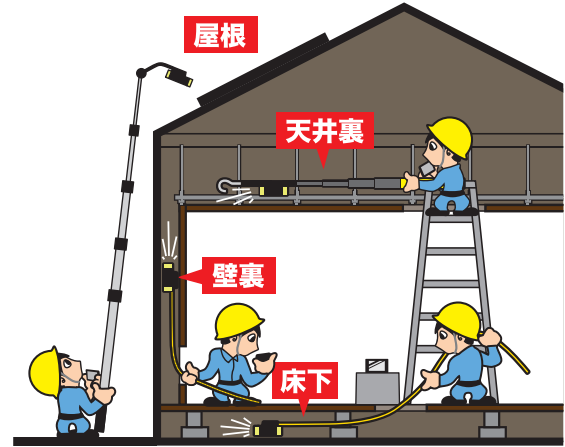

お持ちのスマートフォン等に専用アプリ(無料)をダウンロードして使用します。

+
**プラス
新機能**

1. **①ピント調節機能**
   自動or手動焦点に切替可能
2. **②内蔵メモリ搭載**
   カメラ本体にも録画機能が付属
   Wifi接続が途切れても
   あとで録画を確認できる
3. **③水平調整機能**
   映像を水平に保てる※
   ※カメラの録画には反映されません。

高所 狭所 暗所

ジェフコム製アルミポール、
ケーブル索引具等(別売)と
組合せて使用できる！