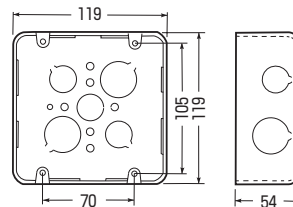

電着塗装(色：黒)

中形四角(深型)

大形四角(深型)

※アース線は4mmのタッピンねじで固定してください。

■中形四角

■大形四角

呼び	品番	側面ノックアウト	入数	希望小売価格(税抜)
中形四角 (深型)	<b>OF-MB-1N</b>	16・22(19・25)×4	25	560
	<b>OF-MB-4N</b>	22・28(25・31)×4	25	560
大形四角 (深型)	<b>OF-LB-1N</b>	16・22(19・25)×4	20	680
	<b>OF-LB-4N</b>	22・28(25・31)×4	20	680
	<b>OF-LB-5N</b>	22・22・22(25・25・25)×4	20	780