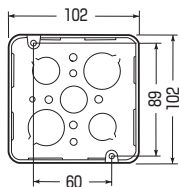

電着塗装(色：黒)

中形四角(深型)

大形四角(深型)

※アース線は4mmのタッピンねじで固定してください。

■中形四角

■大形四角

呼び	品番	側面ノックアウト	入数	希望小売価格(税抜)
中形四角 (深型)	<b>OF-MB-1N</b>	16・22(19・25)×4	25	560
	<b>OF-MB-4N</b>	22・28(25・31)×4	25	560
大形四角 (深型)	<b>OF-LB-1N</b>	16・22(19・25)×4	20	680
	<b>OF-LB-4N</b>	22・28(25・31)×4	20	680
	<b>OF-LB-5N</b>	22・22・22(25・25・25)×4	20	780