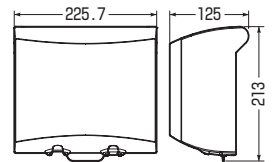

## PVR-EV用バイザー

ベージュ

ミルクィホワイト

スモークブラウン

ブラック

- 露出スイッチボックス(カバー付)用のバイザーです。
- 防雨、防犯、イタズラ防止に最適です。(南京錠取付穴付)
- 既設の所へ後付けが可能です。

品番	色	適用	入数	
<b>PVR-VJ</b>	ベージュ	露出スイッチボックス(カバー付) (●PVR-EV2A1□)	1	
<b>PVR-VM</b>	ミルクィホワイト		1	
<b>PVR-VC</b>	スモークブラウン		1	
<b>PVR-VK</b>	ブラック		1	