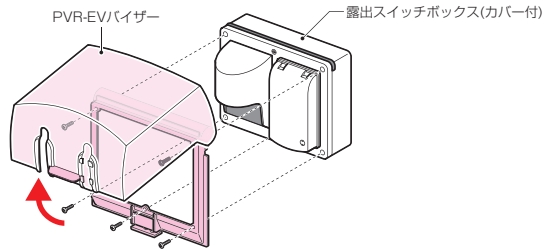

## PVR-EV用バイザー

ベージュ

ミルクィホワイト

スモークブラウン

ブラック

- 露出スイッチボックス(カバー付)用のバイザーです。
- 防雨、防犯、イタズラ防止に最適です。(南京錠取付穴付)
- 既設の所へ後付けが可能です。

品番	色	適用	入数	
<b>PVR-VJ</b>	ベージュ	露出スイッチボックス(カバー付) (●PVR-EV2A1□)	1	
<b>PVR-VM</b>	ミルクィホワイト		1	
<b>PVR-VC</b>	スモークブラウン		1	
<b>PVR-VK</b>	ブラック		1	