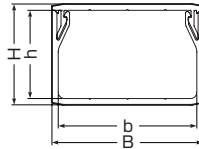

## 原寸大断面図

※幅×高さは外径寸法です。

**40型**  
※幅40×高さ30(mm)

**60型**  
※幅60×高さ40(mm)

規格	B	H	b	h
40型	40	30	37	27
60型	60	40	55	35

規格	品番	色	入数	最小入数	標準価格
40型	MID-40W	カベ白	6	1	1,350
	MID-40M	ミルクホワイ			
	MID-40T	チョコレート			
	MID-40K	ブラック			
60型	MID-60W	カベ白	6	1	2,290
	MID-60M	ミルクホワイ			
	MID-60T	チョコレート			
	MID-60K	ブラック			

## 〈ケーブル収容可能本数〉

規格	有効内断面積 (mm <sup>2</sup> )	600V SVケーブル					600V CVケーブル					600V VVFケーブル					600V CVTケーブル					
		5.5×3C	8×3C	14×3C	22×3C	38×3C	2×1C	3.5×1C	8×3C	14×3C	22×3C	38×3C	1.6×2C	1.6×3C	2.0×2C	2.0×3C	2.6×2C	2.6×3C	14 <sup>φ</sup>	22 <sup>φ</sup>	38 <sup>φ</sup>	60 <sup>φ</sup>
40型	947	2	1	1			11	9	1	1	1	7	5	6	4	4	3	1	1			
60型	1827	4	3	2	1	1	22	18	3	3	2	1	14	10	12	8	8	6	3	2	1	1