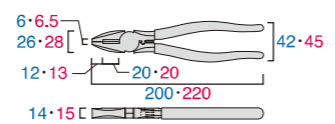

## スタンダードペンチ HIGH LEVERAGE SIDE CUTTING PLIERS 1800-175,200

くわえ部は滑りにくいギザ付です。

写真はNo.1800-200になります

No.	SIZE mm	WEIGHT g/W	切断能力 CUTTING PERFORMANCE			パッケージサイズ PACKAGE SIZE H×W×Dmm	入数	JAN CODE
			鉄線 mm STEEL WIRE	銅線 mm COPPER WIRE	VA・VVF線 mm			
1800-175	175	320	Φ3.0	Φ3.5	Φ2.6×3芯	251×73×20	6	018132
1800-200	200	420	Φ3.4	Φ4.0	Φ2.6×3芯	270×73×20	6	018149

## ハイパワーペンチ HIGH LEVERAGE LINEMAN'S CRIMP PLIERS 1700-175,200

※圧着機能端子接続範囲は1.25・2・5.5mm<sup>2</sup>

くわえ部は滑りにくいギザ付です。

写真はNo.1700-200になります

No.	SIZE mm	WEIGHT g/W	切断能力 CUTTING PERFORMANCE			パッケージサイズ PACKAGE SIZE H×W×Dmm	入数	JAN CODE
			鉄線 mm STEEL WIRE	銅線 mm COPPER WIRE	VA・VVF線 mm			
1700-175	175	340	Φ3.0	Φ3.5	Φ2.6×3芯	223×73×20	6	017074
1700-200	200	400	Φ3.4	Φ4.0	Φ2.6×3芯	253×73×20	6	017081

## 電気職人ペンチ LINEMAN'S PLIERS 3300-225

※圧着機能端子接続範囲は2.0~5.5mm<sup>2</sup>

くわえ部は滑りにくいギザ付です。

No.	SIZE mm	WEIGHT g/W	切断能力 CUTTING PERFORMANCE			パッケージサイズ PACKAGE SIZE H×W×Dmm	入数	JAN CODE
			鉄線 mm STEEL WIRE	銅線 mm COPPER WIRE	VA・VVF線 mm			
3300-225	225	365	Φ3.6	Φ4.0	Φ2.6×3芯	270×73×20	6	030707

## 電気パワーペンチ ELECTRICAL WORK LINEMAN'S PLIERS 3000Z-225

※圧着機能端子接続範囲は2.0~5.5mm<sup>2</sup>

ピアノ線の切断も可能!

くわえ部は滑りにくいギザ付です。

二重構造で、耐電圧1000V(交流)を実現(二色表示警告)。内側は黄色「危険」、外側は青色「安全」。※絶縁ではありません。

No.	SIZE mm	WEIGHT g/W	切断能力 CUTTING PERFORMANCE				パッケージサイズ PACKAGE SIZE H×W×Dmm	入数	JAN CODE
			鉄線 mm STEEL WIRE	銅線 mm COPPER WIRE	ピアノ線 mm	VA・VVF線 mm			
3000Z-225	225	400	Φ3.6	Φ4.0	Φ2.0	Φ2.6×3芯	270×73×20	6	030691