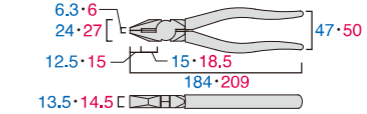

## ペンチ SIDE CUTTING PLIERS 1050-150,175,200,250

※セーフティコード対応は150,175,200のみになります ※1050-250はJIS対応

くわえ部は滑りにくいギザ付です。

写真はNo.1050-175になります

No.	SIZE mm	WEIGHT g/W	切断能力 CUTTING PERFORMANCE		パッケージサイズ PACKAGE SIZE H×W×Dmm	入数	JAN CODE
			鉄線 mm STEEL WIRE	銅線 mm COPPER WIRE			
1050-150	150	180	Φ2.2	Φ3.0	200×73×18	6	010167
1050-175	175	285	Φ3.0	Φ3.5	223×73×20	6	010174
1050-200	200	365	Φ3.4	Φ4.0	253×73×20	6	010181
1050-250	250	640	Φ3.6	Φ5.0	300×73×22	6	010105

## ペンチ グリップ無し SIDE CUTTING PLIERS 1050H-175,200

くわえ部は滑りにくいギザ付です。

写真はNo.1050H-175になります

No.	SIZE mm	WEIGHT g/W	切断能力 CUTTING PERFORMANCE		パッケージサイズ PACKAGE SIZE H×W×Dmm	入数	JAN CODE
			鉄線 mm STEEL WIRE	銅線 mm COPPER WIRE			
1050H-175	175	250	Φ3.0	Φ3.5	223×73×20	6	105078
1050H-200	200	315	Φ3.4	Φ4.0	253×73×20	6	105085