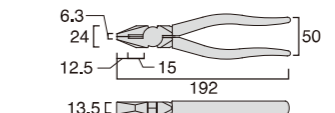

## ペンチ SIDE CUTTING PLIERS 1050-150,175,200,250

※セーフティコード対応は150,175,200のみになります ※1050-250はJIS対応

くわえ部は滑りにくいギザ付です。

写真はNo.1050-175になります

No.	SIZE mm	WEIGHT g/W	切断能力 CUTTING PERFORMANCE		パッケージサイズ PACKAGE SIZE H×W×Dmm	入数	JAN CODE
			鉄線 mm STEEL WIRE	銅線 mm COPPER WIRE			
1050-150	150	180	Φ2.2	Φ3.0	200×73×18	6	010167
1050-175	175	285	Φ3.0	Φ3.5	223×73×20	6	010174
1050-200	200	365	Φ3.4	Φ4.0	253×73×20	6	010181
1050-250	250	640	Φ3.6	Φ5.0	300×73×22	6	010105

## ペンチ グリップ無し SIDE CUTTING PLIERS 1050H-175,200

くわえ部は滑りにくいギザ付です。

写真はNo.1050H-175になります

No.	SIZE mm	WEIGHT g/W	切断能力 CUTTING PERFORMANCE		パッケージサイズ PACKAGE SIZE H×W×Dmm	入数	JAN CODE
			鉄線 mm STEEL WIRE	銅線 mm COPPER WIRE			
1050H-175	175	250	Φ3.0	Φ3.5	223×73×20	6	105078
1050H-200	200	315	Φ3.4	Φ4.0	253×73×20	6	105085

## 電気ペンチ ELECTRICAL WORK SIDE CUTTING PLIERS 1050Z-175,200

二重構造で、耐電圧1000V(交流)を実現(二色表示警告)。内側は黄色「危険」、外側は青色「安全」。※絶縁ではありません。

くわえ部は滑りにくいギザ付です。

写真はNo.1050Z-175になります

No.	SIZE mm	WEIGHT g/W	切断能力 CUTTING PERFORMANCE		パッケージサイズ PACKAGE SIZE H×W×Dmm	入数	JAN CODE
			鉄線 mm STEEL WIRE	銅線 mm COPPER WIRE			
1050Z-175	175	315	Φ3.0	Φ3.5	223×73×20	6	010679
1050Z-200	200	400	Φ3.4	Φ4.0	253×73×20	6	010686

## 圧着付ペンチ 穴付き LINEMAN'S CRIMP PLIERS 1150A-175

※刃部穴付(被覆線の皮むき機能Φ2mm) ※圧着機能端子接続範囲は1.25~3.5mm<sup>2</sup>

くわえ部は滑りにくいギザ付です。

No.	SIZE mm	WEIGHT g/W	切断能力 CUTTING PERFORMANCE		パッケージサイズ PACKAGE SIZE H×W×Dmm	入数	JAN CODE
			鉄線 mm STEEL WIRE	銅線 mm COPPER WIRE			
1150A-175	175	275	Φ3.0	Φ3.5	223×73×20	6	011577