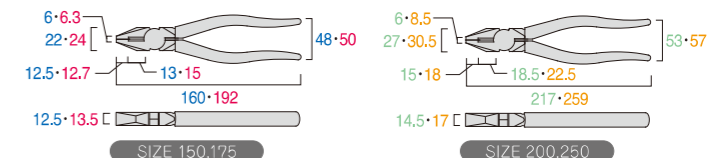

## パワーペンチ LINEMAN'S PLIERS 3000-225

※圧着機能端子接続範囲は2.0~5.5mm<sup>2</sup>

ピアノ線の切断も可能!

くわえ部は滑りにくいギザ付です。

No.	SIZE mm	WEIGHT g/W	切断能力 CUTTING PERFORMANCE				パッケージサイズ PACKAGE SIZE H×W×Dmm	入数	JAN CODE
			鉄線 mm STEEL WIRE	銅線 mm COPPER WIRE	ピアノ線 mm	VA・VVF線 mm			
3000-225	225	365	Φ3.6	Φ4.0	Φ2.0	Φ2.6×3芯	270×73×20	6	030097

## ペンチ SIDE CUTTING PLIERS 1050-150,175,200,250

※セーフティコード対応は150,175,200のみになります ※1050-250はJIS対応

くわえ部は滑りにくいギザ付です。

写真はNo.1050-175になります

No.	SIZE mm	WEIGHT g/W	切断能力 CUTTING PERFORMANCE		パッケージサイズ PACKAGE SIZE H×W×Dmm	入数	JAN CODE
			鉄線 mm STEEL WIRE	銅線 mm COPPER WIRE			
1050-150	150	180	Φ2.2	Φ3.0	200×73×18	6	010167
1050-175	175	285	Φ3.0	Φ3.5	223×73×20	6	010174
1050-200	200	365	Φ3.4	Φ4.0	253×73×20	6	010181
1050-250	250	640	Φ3.6	Φ5.0	300×73×22	6	010105

## ペンチ グリップ無し SIDE CUTTING PLIERS 1050H-175,200

くわえ部は滑りにくいギザ付です。

写真はNo.1050H-175になります

No.	SIZE mm	WEIGHT g/W	切断能力 CUTTING PERFORMANCE		パッケージサイズ PACKAGE SIZE H×W×Dmm	入数	JAN CODE
			鉄線 mm STEEL WIRE	銅線 mm COPPER WIRE			
1050H-175	175	250	Φ3.0	Φ3.5	223×73×20	6	105078
1050H-200	200	315	Φ3.4	Φ4.0	253×73×20	6	105085

## 電気ペンチ ELECTRICAL WORK SIDE CUTTING PLIERS 1050Z-175,200

二重構造で、耐電圧1000V(交流)を実現(二色表示警告)。内側は黄色「危険」、外側は青色「安全」。※絶縁ではありません。

くわえ部は滑りにくいギザ付です。

写真はNo.1050Z-175になります

No.	SIZE mm	WEIGHT g/W	切断能力 CUTTING PERFORMANCE		パッケージサイズ PACKAGE SIZE H×W×Dmm	入数	JAN CODE
			鉄線 mm STEEL WIRE	銅線 mm COPPER WIRE			
1050Z-175	175	315	Φ3.0	Φ3.5	223×73×20	6	010679
1050Z-200	200	400	Φ3.4	Φ4.0	253×73×20	6	010686