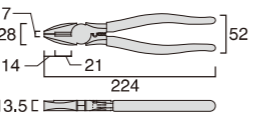

## 電気パワーペンチ ELECTRICAL WORK LINEMAN'S PLIERS 3000Z-225

※圧着機能端子接続範囲は2.0~5.5mm<sup>2</sup>

ピアノ線の切断も可能!

くわえ部は滑りにくいギザ付です。

二重構造で、耐電圧1000V(交流)を実現(二色表示警告)。内側は黄色「危険」、外側は青色「安全」。※絶縁ではありません。

No.	SIZE mm	WEIGHT g/W	切断能力 CUTTING PERFORMANCE				パッケージサイズ PACKAGE SIZE H×W×Dmm	入数	JAN CODE
			鉄線 mm STEEL WIRE	銅線 mm COPPER WIRE	ピアノ線 mm	VA・VVF線 mm			
3000Z-225	225	400	Φ3.6	Φ4.0	Φ2.0	Φ2.6×3芯	270×73×20	6	030691

## パワーペンチ LINEMAN'S PLIERS 3000-225

※圧着機能端子接続範囲は2.0~5.5mm<sup>2</sup>

ピアノ線の切断も可能!

くわえ部は滑りにくいギザ付です。

No.	SIZE mm	WEIGHT g/W	切断能力 CUTTING PERFORMANCE				パッケージサイズ PACKAGE SIZE H×W×Dmm	入数	JAN CODE
			鉄線 mm STEEL WIRE	銅線 mm COPPER WIRE	ピアノ線 mm	VA・VVF線 mm			
3000-225	225	365	Φ3.6	Φ4.0	Φ2.0	Φ2.6×3芯	270×73×20	6	030097

## ペンチ SIDE CUTTING PLIERS 1050-150,175,200,250

※セーフティコード対応は150,175,200のみになります ※1050-250はJIS対応

くわえ部は滑りにくいギザ付です。

写真はNo.1050-175になります

No.	SIZE mm	WEIGHT g/W	切断能力 CUTTING PERFORMANCE		パッケージサイズ PACKAGE SIZE H×W×Dmm	入数	JAN CODE
			鉄線 mm STEEL WIRE	銅線 mm COPPER WIRE			
1050-150	150	180	Φ2.2	Φ3.0	200×73×18	6	010167
1050-175	175	285	Φ3.0	Φ3.5	223×73×20	6	010174
1050-200	200	365	Φ3.4	Φ4.0	253×73×20	6	010181
1050-250	250	640	Φ3.6	Φ5.0	300×73×22	6	010105

## ペンチ グリップ無し SIDE CUTTING PLIERS 1050H-175,200

くわえ部は滑りにくいギザ付です。

写真はNo.1050H-175になります

No.	SIZE mm	WEIGHT g/W	切断能力 CUTTING PERFORMANCE		パッケージサイズ PACKAGE SIZE H×W×Dmm	入数	JAN CODE
			鉄線 mm STEEL WIRE	銅線 mm COPPER WIRE			
1050H-175	175	250	Φ3.0	Φ3.5	223×73×20	6	105078
1050H-200	200	315	Φ3.4	Φ4.0	253×73×20	6	105085