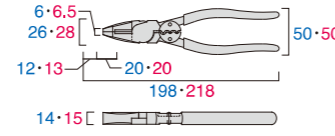

## スタンダードペンチ HIGH LEVERAGE SIDE CUTTING PLIERS 1800-175,200

くわえ部は滑りにくいギザ付です。

写真はNo.1800-200になります

No.	SIZE mm	WEIGHT g/W	切断能力 CUTTING PERFORMANCE			パッケージサイズ PACKAGE SIZE H×W×Dmm	入数	JAN CODE
			鉄線 mm STEEL WIRE	銅線 mm COPPER WIRE	VA・VVF線 mm			
1800-175	175	320	Φ3.0	Φ3.5	Φ2.6×3芯	251×73×20	6	018132
1800-200	200	420	Φ3.4	Φ4.0	Φ2.6×3芯	270×73×20	6	018149

## ハイパワーペンチ HIGH LEVERAGE LINEMAN'S CRIMP PLIERS 1700-175,200

※圧着機能端子接続範囲は1.25・2・5.5mm<sup>2</sup>

くわえ部は滑りにくいギザ付です。

写真はNo.1700-200になります

No.	SIZE mm	WEIGHT g/W	切断能力 CUTTING PERFORMANCE			パッケージサイズ PACKAGE SIZE H×W×Dmm	入数	JAN CODE
			鉄線 mm STEEL WIRE	銅線 mm COPPER WIRE	VA・VVF線 mm			
1700-175	175	340	Φ3.0	Φ3.5	Φ2.6×3芯	223×73×20	6	017074
1700-200	200	400	Φ3.4	Φ4.0	Φ2.6×3芯	253×73×20	6	017081

## 電気職人ペンチ LINEMAN'S PLIERS 3300-225

※圧着機能端子接続範囲は2.0~5.5mm<sup>2</sup>

くわえ部は滑りにくいギザ付です。

No.	SIZE mm	WEIGHT g/W	切断能力 CUTTING PERFORMANCE			パッケージサイズ PACKAGE SIZE H×W×Dmm	入数	JAN CODE
			鉄線 mm STEEL WIRE	銅線 mm COPPER WIRE	VA・VVF線 mm			
3300-225	225	365	Φ3.6	Φ4.0	Φ2.6×3芯	270×73×20	6	030707

## 電気パワーペンチ ELECTRICAL WORK LINEMAN'S PLIERS 3000Z-225

※圧着機能端子接続範囲は2.0~5.5mm<sup>2</sup>

ピアノ線の切断も可能!

くわえ部は滑りにくいギザ付です。

二重構造で、耐電圧1000V(交流)を実現(二色表示警告)。内側は黄色「危険」、外側は青色「安全」。※絶縁ではありません。

No.	SIZE mm	WEIGHT g/W	切断能力 CUTTING PERFORMANCE				パッケージサイズ PACKAGE SIZE H×W×Dmm	入数	JAN CODE
			鉄線 mm STEEL WIRE	銅線 mm COPPER WIRE	ピアノ線 mm	VA・VVF線 mm			
3000Z-225	225	400	Φ3.6	Φ4.0	Φ2.0	Φ2.6×3芯	270×73×20	6	030691