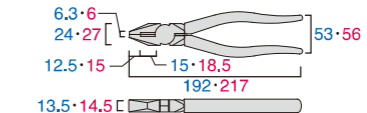

## ペンチ SIDE CUTTING PLIERS 1050-150,175,200,250

※セーフティコード対応は150,175,200のみになります ※1050-250はJIS対応

くわえ部は滑りにくいギザ付です。

写真はNo.1050-175になります

No.	SIZE mm	WEIGHT g/W	切断能力 CUTTING PERFORMANCE		パッケージサイズ PACKAGE SIZE H×W×Dmm	入数	JAN CODE
			鉄線 mm STEEL WIRE	銅線 mm COPPER WIRE			
1050-150	150	180	Φ2.2	Φ3.0	200×73×18	6	010167
1050-175	175	285	Φ3.0	Φ3.5	223×73×20	6	010174
1050-200	200	365	Φ3.4	Φ4.0	253×73×20	6	010181
1050-250	250	640	Φ3.6	Φ5.0	300×73×22	6	010105

## ペンチ グリップ無し SIDE CUTTING PLIERS 1050H-175,200

くわえ部は滑りにくいギザ付です。

写真はNo.1050H-175になります

No.	SIZE mm	WEIGHT g/W	切断能力 CUTTING PERFORMANCE		パッケージサイズ PACKAGE SIZE H×W×Dmm	入数	JAN CODE
			鉄線 mm STEEL WIRE	銅線 mm COPPER WIRE			
1050H-175	175	250	Φ3.0	Φ3.5	223×73×20	6	105078
1050H-200	200	315	Φ3.4	Φ4.0	253×73×20	6	105085

## 電気ペンチ ELECTRICAL WORK SIDE CUTTING PLIERS 1050Z-175,200

二重構造で、耐電圧1000V(交流)を実現(二色表示警告)。内側は黄色「危険」、外側は青色「安全」。※絶縁ではありません。

くわえ部は滑りにくいギザ付です。

写真はNo.1050Z-175になります

No.	SIZE mm	WEIGHT g/W	切断能力 CUTTING PERFORMANCE		パッケージサイズ PACKAGE SIZE H×W×Dmm	入数	JAN CODE
			鉄線 mm STEEL WIRE	銅線 mm COPPER WIRE			
1050Z-175	175	315	Φ3.0	Φ3.5	223×73×20	6	010679
1050Z-200	200	400	Φ3.4	Φ4.0	253×73×20	6	010686

## 圧着付ペンチ 穴付き LINEMAN'S CRIMP PLIERS 1150A-175

※刃部穴付(被覆線の皮むき機能Φ2mm) ※圧着機能端子接続範囲は1.25~3.5mm<sup>2</sup>

くわえ部は滑りにくいギザ付です。

No.	SIZE mm	WEIGHT g/W	切断能力 CUTTING PERFORMANCE		パッケージサイズ PACKAGE SIZE H×W×Dmm	入数	JAN CODE
			鉄線 mm STEEL WIRE	銅線 mm COPPER WIRE			
1150A-175	175	275	Φ3.0	Φ3.5	223×73×20	6	011577