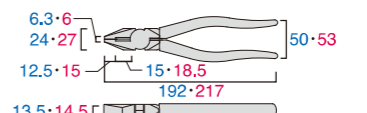

## 圧着付ペンチ 穴付き LINEMAN'S CRIMP PLIERS 1150A-175

※刃部穴付(被覆線の皮むき機能Φ2mm) ※圧着機能端子接続範囲は1.25~3.5mm<sup>2</sup>

くわえ部は滑りにくいギザ付です。

No.	SIZE mm	WEIGHT g/W	切断能力 CUTTING PERFORMANCE		パッケージサイズ PACKAGE SIZE H×W×Dmm	入数	JAN CODE
			鉄線 mm STEEL WIRE	銅線 mm COPPER WIRE			
1150A-175	175	275	Φ3.0	Φ3.5	223×73×20	6	011577

## 圧着付ペンチ LINEMAN'S CRIMP PLIERS 1150B-175,200

※圧着機能端子接続範囲は1.25~3.5mm<sup>2</sup>

くわえ部は滑りにくいギザ付です。

写真はNo.1150B-175になります

No.	SIZE mm	WEIGHT g/W	切断能力 CUTTING PERFORMANCE		パッケージサイズ PACKAGE SIZE H×W×Dmm	入数	JAN CODE
			鉄線 mm STEEL WIRE	銅線 mm COPPER WIRE			
1150B-175	175	275	Φ3.0	Φ3.5	223×73×20	6	115077
1150B-200	200	350	Φ3.4	Φ4.0	253×73×20	6	011584