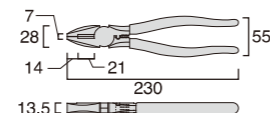

## ハイパワーペンチ HIGH LEVERAGE LINEMAN'S CRIMP PLIERS 1700-175,200

※圧着機能端子接続範囲は1.25・2・5.5mm<sup>2</sup>

くわえ部は滑りにくいギザ付です。

写真はNo.1700-200になります

No.	SIZE mm	WEIGHT g/W	切断能力 CUTTING PERFORMANCE			パッケージサイズ PACKAGE SIZE H×W×Dmm	入数	JAN CODE
			鉄線 mm STEEL WIRE	銅線 mm COPPER WIRE	VA・VVF線 mm			
1700-175	175	340	Φ3.0	Φ3.5	Φ2.6×3芯	223×73×20	6	017074
1700-200	200	400	Φ3.4	Φ4.0	Φ2.6×3芯	253×73×20	6	017081

## 電気職人ペンチ LINEMAN'S PLIERS 3300-225

※圧着機能端子接続範囲は2.0~5.5mm<sup>2</sup>

くわえ部は滑りにくいギザ付です。

No.	SIZE mm	WEIGHT g/W	切断能力 CUTTING PERFORMANCE			パッケージサイズ PACKAGE SIZE H×W×Dmm	入数	JAN CODE
			鉄線 mm STEEL WIRE	銅線 mm COPPER WIRE	VA・VVF線 mm			
3300-225	225	365	Φ3.6	Φ4.0	Φ2.6×3芯	270×73×20	6	030707

## 電気パワーペンチ ELECTRICAL WORK LINEMAN'S PLIERS 3000Z-225

※圧着機能端子接続範囲は2.0~5.5mm<sup>2</sup>

ピアノ線の切断も可能!

くわえ部は滑りにくいギザ付です。

二重構造で、耐電圧1000V(交流)を実現(二色表示警告)。内側は黄色「危険」、外側は青色「安全」。※絶縁ではありません。

No.	SIZE mm	WEIGHT g/W	切断能力 CUTTING PERFORMANCE				パッケージサイズ PACKAGE SIZE H×W×Dmm	入数	JAN CODE
			鉄線 mm STEEL WIRE	銅線 mm COPPER WIRE	ピアノ線 mm	VA・VVF線 mm			
3000Z-225	225	400	Φ3.6	Φ4.0	Φ2.0	Φ2.6×3芯	270×73×20	6	030691

## パワーペンチ LINEMAN'S PLIERS 3000-225

※圧着機能端子接続範囲は2.0~5.5mm<sup>2</sup>

ピアノ線の切断も可能!

くわえ部は滑りにくいギザ付です。

No.	SIZE mm	WEIGHT g/W	切断能力 CUTTING PERFORMANCE				パッケージサイズ PACKAGE SIZE H×W×Dmm	入数	JAN CODE
			鉄線 mm STEEL WIRE	銅線 mm COPPER WIRE	ピアノ線 mm	VA・VVF線 mm			
3000-225	225	365	Φ3.6	Φ4.0	Φ2.0	Φ2.6×3芯	270×73×20	6	030097