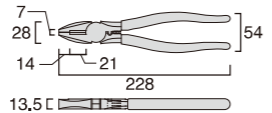

## スタンダードペンチ HIGH LEVERAGE SIDE CUTTING PLIERS 1800-175,200

くわえ部は滑りにくいギザ付です。

写真はNo.1800-200になります

No.	SIZE mm	WEIGHT g/W	切断能力 CUTTING PERFORMANCE			パッケージサイズ PACKAGE SIZE H×W×Dmm	入数	JAN CODE
			鉄線 mm STEEL WIRE	銅線 mm COPPER WIRE	VA・VVF線 mm			
1800-175	175	320	Φ3.0	Φ3.5	Φ2.6×3芯	251×73×20	6	018132
1800-200	200	420	Φ3.4	Φ4.0	Φ2.6×3芯	270×73×20	6	018149

## ハイパワーペンチ HIGH LEVERAGE LINEMAN'S CRIMP PLIERS 1700-175,200

※圧着機能端子接続範囲は1.25・2・5.5mm<sup>2</sup>

くわえ部は滑りにくいギザ付です。

写真はNo.1700-200になります

No.	SIZE mm	WEIGHT g/W	切断能力 CUTTING PERFORMANCE			パッケージサイズ PACKAGE SIZE H×W×Dmm	入数	JAN CODE
			鉄線 mm STEEL WIRE	銅線 mm COPPER WIRE	VA・VVF線 mm			
1700-175	175	340	Φ3.0	Φ3.5	Φ2.6×3芯	223×73×20	6	017074
1700-200	200	400	Φ3.4	Φ4.0	Φ2.6×3芯	253×73×20	6	017081

## 電気職人ペンチ LINEMAN'S PLIERS 3300-225

※圧着機能端子接続範囲は2.0~5.5mm<sup>2</sup>

くわえ部は滑りにくいギザ付です。

No.	SIZE mm	WEIGHT g/W	切断能力 CUTTING PERFORMANCE			パッケージサイズ PACKAGE SIZE H×W×Dmm	入数	JAN CODE
			鉄線 mm STEEL WIRE	銅線 mm COPPER WIRE	VA・VVF線 mm			
3300-225	225	365	Φ3.6	Φ4.0	Φ2.6×3芯	270×73×20	6	030707

## 電気パワーペンチ ELECTRICAL WORK LINEMAN'S PLIERS 3000Z-225

※圧着機能端子接続範囲は2.0~5.5mm<sup>2</sup>

ピアノ線の切断も可能!

くわえ部は滑りにくいギザ付です。

二重構造で、耐電圧1000V(交流)を実現(二色表示警告)。内側は黄色「危険」、外側は青色「安全」。※絶縁ではありません。

No.	SIZE mm	WEIGHT g/W	切断能力 CUTTING PERFORMANCE				パッケージサイズ PACKAGE SIZE H×W×Dmm	入数	JAN CODE
			鉄線 mm STEEL WIRE	銅線 mm COPPER WIRE	ピアノ線 mm	VA・VVF線 mm			
3000Z-225	225	400	Φ3.6	Φ4.0	Φ2.0	Φ2.6×3芯	270×73×20	6	030691