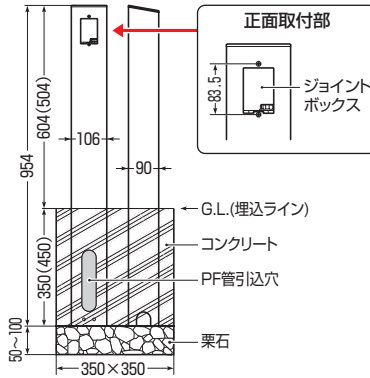

アルミ製

アース用  
ねじ・座金付

**PF管(22)  
配管済**

※PF管(22)×1本  
が配管済みです。

- オシャレな新型デザイン！他のエクステリア商品ともマッチし、建物の雰囲気を損ないません。
- 庭の植え込みへの設置に最適なショートタイプ！埋め込み深さを变えることで仕上がり高さ500mmと600mmにできます。
- PF管(22)が配管済みです。

**ご注意**  
※土中埋設を行う場合は必ず根かせ(MRPD-N)を使用してください。

品番	色	取付箇所	取付器具ピッチ	仕上がり高さ	入数
MRPDS-1	シルバー	1箇所 (正面)	83.5mm	604mm (504mm)	1
MRPDS-1K	黒				