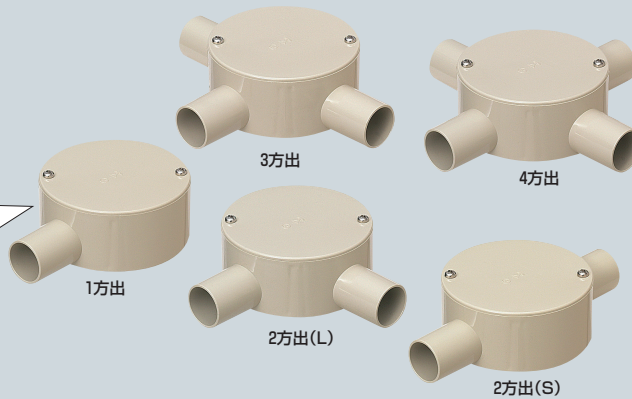

〈平蓋〉

1方出は茶系の外壁等に
マッチする色もあります。

→1080頁

- ライトブラウン
- ブラック
- チョコレート

高耐
候性
耐衝撃性
HI

PF管用もあります。→485頁

ご注意 照明器具等の重量物を取り付けしないでください。

受
取

種類	品 番			適合管	φD ₁	φD ₂	ℓ	H	入数	最小数
	ベージュ	ミルクィーホワイト	グレー							
1方出	PVM14-1J	PVM14-1M	PVM14-1	VE14	22	87	25	38	20	1
	PVM16-1J	PVM16-1M	PVM16-1	VE16	26	87	30	38	20	1
	PVM22-1J	PVM22-1M	PVM22-1	VE22	30	87	35	41	20	1
	PVM28-1J	PVM28-1M	PVM28-1	VE28	40	100	40	46	10	1
	PVM36-1J	PVM36-1M	PVM36-1	VE36	50	110	44	57	10	1
2方出 (L)	PVM14-2LJ	PVM14-2LM	PVM14-2L	VE14	22	87	25	38	20	1
	PVM16-2LJ	PVM16-2LM	PVM16-2L	VE16	26	87	30	38	20	1
	PVM22-2LJ	PVM22-2LM	PVM22-2L	VE22	30	87	35	41	20	1
	PVM28-2LJ	PVM28-2LM	PVM28-2L	VE28	40	100	40	46	10	1
	PVM36-2LJ	PVM36-2LM	PVM36-2L	VE36	50	110	44	57	10	1
2方出 (S)	PVM14-2SJ	PVM14-2SM	PVM14-2S	VE14	22	87	25	38	20	1
	PVM16-2SJ	PVM16-2SM	PVM16-2S	VE16	26	87	30	38	20	1
	PVM22-2SJ	PVM22-2SM	PVM22-2S	VE22	30	87	35	41	20	1
	PVM28-2SJ	PVM28-2SM	PVM28-2S	VE28	40	100	40	46	10	1
	PVM36-2SJ	PVM36-2SM	PVM36-2S	VE36	50	110	44	57	10	1
3方出	PVM14-3J	PVM14-3M	PVM14-3	VE14	22	87	25	38	20	1
	PVM16-3J	PVM16-3M	PVM16-3	VE16	26	87	30	38	20	1
	PVM22-3J	PVM22-3M	PVM22-3	VE22	30	87	35	41	20	1
	PVM28-3J	PVM28-3M	PVM28-3	VE28	40	100	40	46	10	1
	PVM36-3J	PVM36-3M	PVM36-3	VE36	50	110	44	57	10	1
4方出	PVM14-4J	PVM14-4M	PVM14-4	VE14	22	87	25	38	20	1
	PVM16-4J	PVM16-4M	PVM16-4	VE16	26	87	30	38	20	1
	PVM22-4J	PVM22-4M	PVM22-4	VE22	30	87	35	41	20	1
	PVM28-4J	PVM28-4M	PVM28-4	VE28	40	100	40	46	10	1
	PVM36-4J	PVM36-4M	PVM36-4	VE36	50	110	44	57	10	1