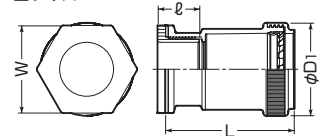

ワンタッチ型

ベージュ色

ミルクホワイト色

グレー色

黒色

※サイズ30はケーブル工事にご使用ください。
※MFXは適合外です。

●内部に防水リング、パッキンが付いています。

■サイズ16~36

■サイズ42

色	品番	適管	適合 ロック径	電線管の呼び	ねじの呼び	φD ₁	φD ₂ (W)	L	ℓ	入数	最小入数	希望小売価格(税抜)
ベージュ	FPK-16YPS	PF管16	φ22 φ27	16 22(25) 兼用	G1/2	35	30	44.5	12	200	10	460
	FPK-16YP	PF管16	φ27	22(25)	G3/4	35	31	47	14.5	200	10	460
	FPK-22YP	PF管22	φ27	22(25)	G3/4	43.5	31	55	14.5	100	10	500
	FPK-28YP	PF管28	φ34	28(31)	G1	53	44	66	15	50	10	640
	FPK-30YP	MF-30	φ34	30	G1	55	44	71.5	15	50	10	760
	FPK-36YP	PF管36	φ42	36	G1 1/4	62	55.5	77	15	50	1	980
	FPK-42YP	PF管42	φ48	42	G1 1/2	69	65	93.5	31	30	1	1,440
ミルクホワイト	FPK-16YPSM	PF管16	φ22 φ27	16 22(25) 兼用	G1/2	35	30	44.5	12	200	10	460
	FPK-16YPM	PF管16	φ27	22(25)	G3/4	35	31	47	14.5	200	10	460
	FPK-22YPM	PF管22	φ27	22(25)	G3/4	43.5	31	55	14.5	100	10	500
	FPK-28YPM	PF管28	φ34	28(31)	G1	53	44	66	15	50	10	640
	FPK-36YPM	PF管36	φ42	36	G1 1/4	62	55.5	77	15	50	1	980
	FPK-42YPM	PF管42	φ48	42	G1 1/2	69	65	93.5	31	30	1	1,440
	グレー	FPK-16YPSH	PF管16	φ22 φ27	16 22(25) 兼用	G1/2	35	30	44.5	12	200	10
FPK-16YPH		PF管16	φ27	22(25)	G3/4	35	31	47	14.5	200	10	460
FPK-22YPH		PF管22	φ27	22(25)	G3/4	43.5	31	55	14.5	100	10	500
FPK-28YPH		PF管28	φ34	28(31)	G1	53	44	66	15	50	10	640
FPK-36YPH		PF管36	φ42	36	G1 1/4	62	55.5	77	15	50	1	980
黒	FPK-16YPSK	PF管16	φ22 φ27	16 22(25) 兼用	G1/2	35	30	44.5	12	200	10	460
	FPK-16YPK	PF管16	φ27	22(25)	G3/4	35	31	47	14.5	200	10	460
	FPK-22YPK	PF管22	φ27	22(25)	G3/4	43.5	31	55	14.5	100	10	500
	FPK-28YPK	PF管28	φ34	28(31)	G1	53	44	66	15	50	10	640
	FPK-30YPK	MF-30	φ34	30	G1	55	44	71.5	15	50	10	760
	FPK-36YPK	PF管36	φ42	36	G1 1/4	62	55.5	77	15	50	1	980
	FPK-42YPK	PF管42	φ48	42	G1 1/2	69	65	93.5	31	30	1	1,440