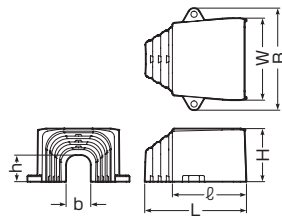

ミラダクト付属品 引込みカバー

新商品

屋外・屋内兼用

色見本 → 1300頁

●ケーブルの引込部に使用します。

ケーブル径に合わせ、ニッパー等でカットしてください。

規格	L	ℓ	B	W	H	b	h
40型	60	45	64	44	33	15	15
60型	83	60	83	67	43	20	21

規格	品番				入数	標準価格
	カベ白	ミルクイーホホワイト	チョコレート	ブラック		
40型	MIDC-40W	MIDC-40M	MIDC-40T	MIDC-40K	1	280
60型	MIDC-60W	MIDC-60M	MIDC-60T	MIDC-60K	1	440