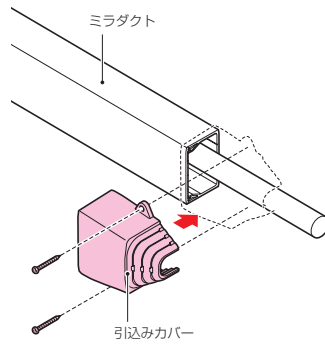

ミラダクト付属品 引込みカバー

新商品

屋外・屋内兼用

色見本 → 1300頁

●ケーブルの引込部に使用します。

ケーブル径に合わせ、ニッパー等でカットしてください。

規格	L	ℓ	B	W	H	b	h
40型	60	45	64	44	33	15	15
60型	83	60	83	67	43	20	21

規格	品番				入数	標準価格
	カベ白	ミルクイーホホワイト	チョコレート	ブラック		
40型	MIDC-40W	MIDC-40M	MIDC-40T	MIDC-40K	1	280
60型	MIDC-60W	MIDC-60M	MIDC-60T	MIDC-60K	1	440