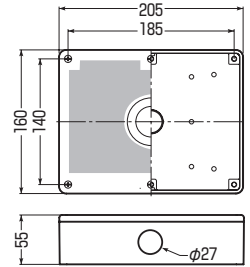

露出スイッチボックス (取付自在蓋)

PS IPX3

高耐
候性

耐衝撃性
HI

- 小型防犯カメラ等の取り付けに最適です。(電源供給ユニットが収められます)
※重量2kg以下、出しろが300mm以下の器具にご使用ください。
- 屋外での使用に便利な防雨型。
※ポールへの取り付けにはポールバンド金具(POB-2FT)をご使用ください。

➡ 998頁

防犯カメラ取付用ねじ付

品番	色	入数	標準価格
PVR-EV2FJ	ベージュ	1	3,920
PVR-EV2FM	ミルクホワイト	1	3,920