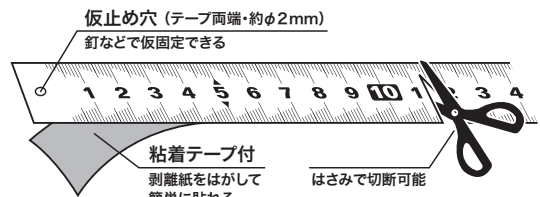

長さ(m)	テープ幅(mm)	品番
5.5	25	JPM-2555STP

オートストップメジャー

テープを引き出した所で止まる「オートストップタイプ」

- 磨耗性に強いナイロンコートテープ
- テープ収納時に衝撃を弱める緩衝機構内蔵
- 握りやすい樹脂カバラー付
- ベルトクリップ付
- ロック不要

ロック解除ボタン

長さ(m)	テープ幅(mm)	品番
7.5	25	CCX-2575

テープメジャー

簡単に貼り付けできる 粘着テープ付メジャー

- 作業テーブルや機械などに貼り付けて各種寸法測定
- 磨耗に強く、目盛が消えにくいナイロンコーティング(材質:SK材)
- 見やすい段差型目盛
- はさみで切断可能

仮止め穴(テープ両端・約φ2mm)

釘などで仮固定できる

粘着テープ付
剥離紙をはがして簡単に貼れる

はさみで切断可能

長さ(m)	テープ幅(mm)	テープ厚(mm)	品番
2	13	0.3	TM-1320