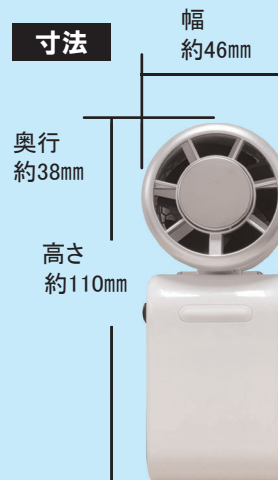

寸法

付属品

- ●本体 ●充電用USBケーブル (Type-C)
- ●首掛けストラップ ●取扱説明書

※充電サイクル: バッテリー容量100%に相当する電力を充電→1サイクルとカウント

※充電サイクルは使用環境・頻度・保管状態等により大きく変化します 最大サイクルを保証するものではありません