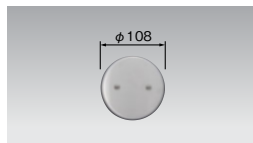

WIDE-i マンセル参考値

色名	記号	マンセル参考値(当社測定)
ニューホワイト	(WW)	7.7Y/9.0/0.5
ウォームベージュ	(CW)	9.9YR/7.1/2.3

WIDE-i プレート / 簡易耐火・ネオメタル・ステンレスプレート

ES スイッチ用プレート WIDE-i / ES コンセント用プレート		WIDE-i (ニューホワイト)	WIDE-i (ウォームベージュ)	ネオメタル (アルミ製)	ステンレス
形状	品名				
	丸形テレホン用(φ105) (φ9、φ12穴兼用)	NDG5350(WW) ¥350 ○ ●φ40(10) 専用サポート付属	NDG5350(CW) ¥350 ○ ●φ40(10) 専用サポート付属	DG6150N ¥780 ▲ ●φ100(10) 専用サポート付属	DG6350N ¥780 ▲ ●φ100(10) 専用サポート付属
	φ35丸形コンセント用	WDG7381(WW) ¥130 ○ ●φ100(10)	WDG7381(CW) ¥130 ○ ●φ100(10)	DG6181N ¥370 ○ ●φ100(10)	
	φ41丸形コンセント用	WDG7391(WW) ¥130 ○ ●φ100(10)	WDG7391(CW) ¥130 ○ ●φ100(10)	DG6191N ¥370 ○ ●φ100(10)	
	φ58丸形コンセント用	WDG7371(WW) ¥270 ○ ●φ100(10)	WDG7371(CW) ¥270 ○ ●φ100(10)	DG6171N ¥750 ○ ●φ20(5)	
	丸形カバー用(φ105)	NDG5330(WW) ¥350 ○ ●φ40(10) 専用サポート付属	NDG5330(CW) ¥350 ▲ ●φ40(10) 専用サポート付属	DG6130N ¥780 ○ ●φ100(10) 専用サポート付属	DG6330N ¥780 ○ ●φ100(10) 専用サポート付属
	丸形1個用			DG6141N ¥780 ▲ ●φ100(10) 専用サポート付属	
	防雨カバー丸形(φ108)				DG6340N ¥930 ○ ●φ100(10) 専用サポート付属

(注) φ35丸形コンセント用プレート、φ41丸形コンセント用プレートは補修用です。
丸形コンセント本体は販売終了しております。

プレート / 継枠

ネオメタルプレート

18個用
DG6128N ¥5,300 ○
●φ10(1)

カバー用4連
DG6134N ¥2,490 ○
●φ10(1) サポート付属

カバー用5連
DG6135N ¥3,730 ○
●φ10(1) サポート付属

丸形1個用
DG6141N ¥780 ▲
●φ100(10) サポート付属

この他の形状のものは一覧表にてご確認ください。

ステンレスプレート

防雨カバー用1連
DG6341N ¥570 ○
●φ20(5) サポート付属

防雨カバー丸形(φ108)
DG6340N ¥930 ○
●φ100(10) 専用サポート付属

継枠

●壁内(スイッチボックス内)の深さ寸法が浅い場合や、スイッチボックスが壁面から浮き出ている場合にご使用ください。

WIDE-i プレート継枠(1連用)
WDG7591(WW) ¥360 ○
●φ50(5) ●ニューホワイト色