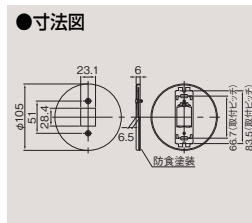

(注) φ35丸形コンセント用プレート、φ41丸形コンセント用プレートは補修用です。
丸形コンセント本体は販売終了しております。

プレート / 継枠

ネオメタルプレート

18個用
DG6128N ¥5,300 ○
●φ10(1)

カバー用4連
DG6134N ¥2,490 ○
●φ10(1) サポート付属

カバー用5連
DG6135N ¥3,730 ○
●φ10(1) サポート付属

丸形1個用
DG6141N ¥780 ▲
●φ100(10) サポート付属

この他の形状のものは一覧表にてご確認ください。

ステンレスプレート

防雨カバー用1連
DG6341N ¥570 ○
●φ20(5) サポート付属

防雨カバー丸形(φ108)
DG6340N ¥930 ○
●φ100(10) 専用サポート付属

継枠

●壁内(スイッチボックス内)の深さ寸法が浅い場合や、スイッチボックスが壁面から浮き出ている場合にご使用ください。

WIDE-i プレート継枠(1連用)
WDG7591(WW) ¥360 ○
●φ50(5) ●ニューホワイト色