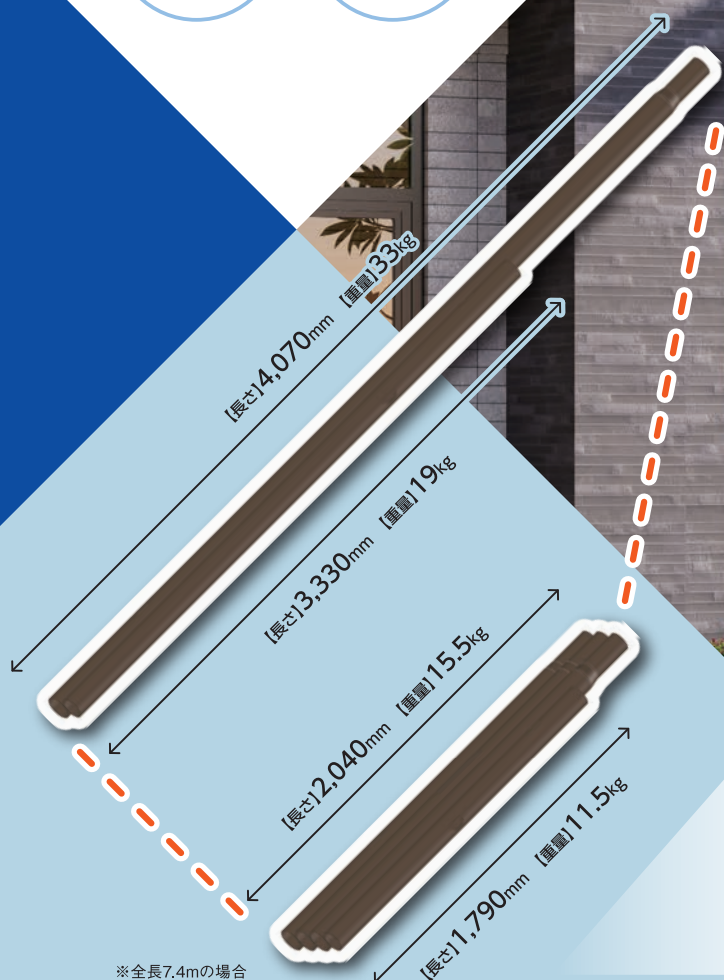

4分割

配送負担を
軽減!

ホームポール

4分割することにより
デリバリーの問題・
物流トラブルを解消!

全長

7m

全長

7.4m

コンパクト・軽量だから
荷扱いが楽!

分割することで最長2m程度・軽量になり、混載便での取り扱いが可能!
運賃コストが削減できます!