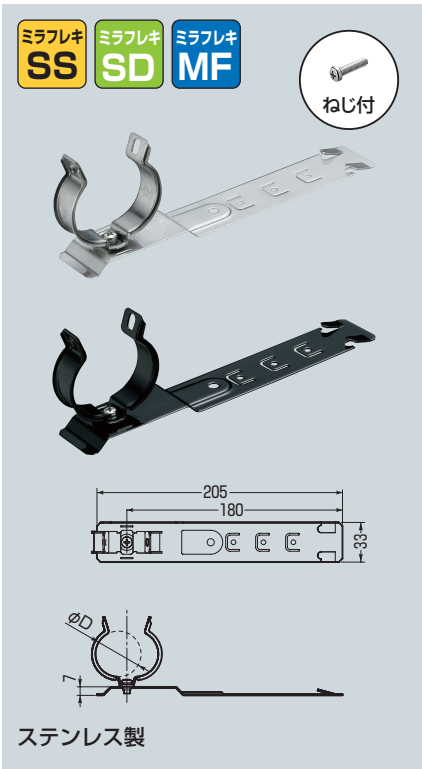

PF管ステンレスクリップ (取付金具付)瓦用

- 屋根瓦へのPF管の固定に使用します。
- 太陽光発電の屋外配管に最適です。
- 瓦の隙間に差し込み、瓦にツメを引っ掛けるだけの簡単固定。
※接着剤(SCH-GT)による補強固定もできます。
- ねじを緩めて、クリップの向きを自在に変更できます。

- ご注意**
- スレート瓦には使用できません。
 - 瓦の種類によっては取り付けられない場合があります。事前に確認の上、ご使用ください。

色	品番	適合管	φD	入数	希望小売価格(税抜)
—	MKB-DLF22S	PF管22	30.5	10	640
	MKB-DLF28S	PF管28	38.1	10	680
	MKB-DLF36S	PF管36	45.5	10	800
黒	MKB-DLF22SK	PF管22	30.5	10	1,060
	MKB-DLF28SK	PF管28	38.1	10	1,240
	MKB-DLF36SK	PF管36	45.5	10	1,420