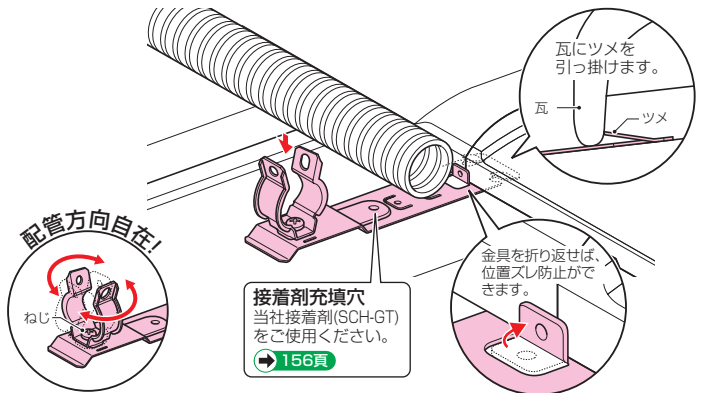

PF管ステンレスクリップ (取付金具付)瓦用

- 屋根瓦へのPF管の固定に使用します。
- 太陽光発電の屋外配管に最適です。
- 瓦の隙間に差し込み、瓦にツメを引っ掛けるだけの簡単固定。
※接着剤(SCH-GT)による補強固定もできます。
- ねじを緩めて、クリップの向きを自在に変更できます。

- ご注意**
- スレート瓦には使用できません。
 - 瓦の種類によっては取り付けられない場合があります。事前に確認の上、ご使用ください。