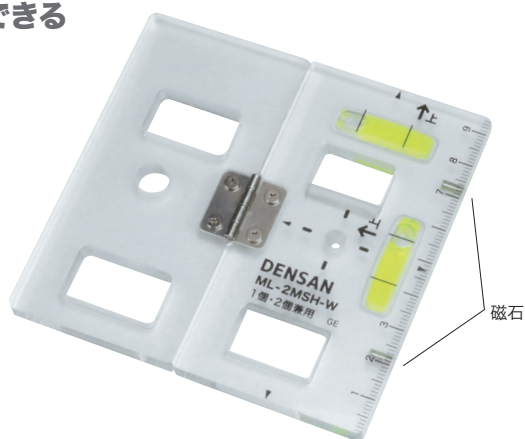

# 水平器・レベル

検電器・計測器

## スイッチボックスケガキレベル(1個・2個兼用)

開くと2個用・閉じると1個用のケガキができる

- つまみ穴付
- 磁石付
- 目盛り付

動画は  
コチラ

垂直 水平  
磁石付

サイズ(mm)	質量(g)	品番
51×13×95 (閉じた状態) 97×6×95 (開いた状態)	56	ML-2MSH-W

## スイッチボックスケガキレベル(3個用対応)

開くと3個用・閉じると1個用のケガキができる

- 3個用のセンター穴付
- 磁石付
- 目盛り付

動画は  
コチラ

垂直 水平  
磁石付

サイズ(mm)	質量(g)	品番
51×12.2×95 (閉じた状態) 51×6×143 (開いた状態)	52	ML-2MS-ST

## スイッチボックスセンサー

磁石付スイッチボックスの位置をセンサーでキャッチ

- スイッチボックス探知用磁石対応
- 目盛り付

動画は  
コチラ

水平  
センサー

3種類の磁石付スイッチボックスに対応

サイズ(mm)	質量(g)	品番
95×51×31.5	30	SBS-20

検電器