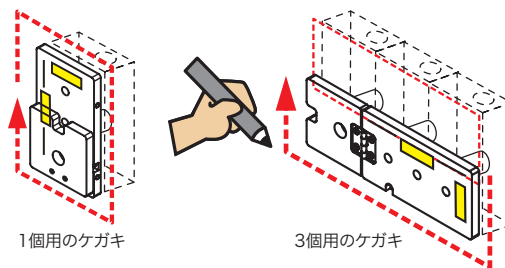

## スイッチボックスケガキレベル(1個・2個兼用)

開くと2個用・閉じると1個用のケガキができる

- つまみ穴付
- 磁石付
- 目盛り付

動画は  
コチラ

垂直 水平  
磁石付

サイズ(mm)	質量(g)	品番
51×13×95 (閉じた状態) 97×6×95 (開いた状態)	56	ML-2MSH-W

## スイッチボックスケガキレベル(3個用対応)

開くと3個用・閉じると1個用のケガキができる

- 3個用のセンター穴付
- 磁石付
- 目盛り付

動画は  
コチラ

垂直 水平  
磁石付

サイズ(mm)	質量(g)	品番
51×12.2×95 (閉じた状態) 51×6×143 (開いた状態)	52	ML-2MS-ST

## スイッチボックスセンサー

磁石付スイッチボックスの位置をセンサーでキャッチ

- スイッチボックス探知用磁石対応
- 目盛り付

動画は  
コチラ

水平  
センサー

3種類の磁石付スイッチボックスに対応

サイズ(mm)	質量(g)	品番
95×51×31.5	30	SBS-20

検電器