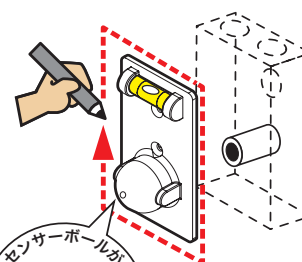

## スイッチボックスケガキレベル(3個用対応)

開くと3個用・閉じると1個用のケガキができる

- 3個用のセンター穴付
- 磁石付
- 目盛り付

動画は  
コチラ

垂直 水平  
磁石付

サイズ(mm)	質量(g)	品番
51×12.2×95 (閉じた状態) 51×6×143 (開いた状態)	52	ML-2MS-ST

## スイッチボックスセンサー

磁石付スイッチボックスの位置をセンサーでキャッチ

- スイッチボックス探知用磁石対応
- 目盛り付

動画は  
コチラ

水平  
センサー

3種類の磁石付スイッチボックスに対応

サイズ(mm)	質量(g)	品番
95×51×31.5	30	SBS-20

検電器

配線  
チェッカー

テスター

各種測定器

探査カメラ

ケーブル  
測長器

メジャー!  
距離測定器

ケーブル  
レベル

水平器