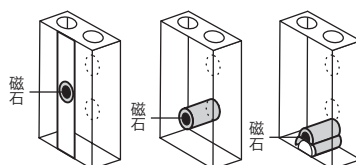

## スイッチボックスケガキレベル(1個・2個兼用)

開くと2個用・閉じると1個用のケガキができる

- つまみ穴付
- 磁石付
- 目盛り付

動画は  
コチラ

垂直 水平  
磁石付

サイズ(mm)	質量(g)	品番
51×13×95 (閉じた状態) 97×6×95 (開いた状態)	56	ML-2MSH-W

## スイッチボックスケガキレベル(3個用対応)

開くと3個用・閉じると1個用のケガキができる

- 3個用のセンター穴付
- 磁石付
- 目盛り付

動画は  
コチラ

垂直 水平  
磁石付

サイズ(mm)	質量(g)	品番
51×12.2×95 (閉じた状態) 51×6×143 (開いた状態)	52	ML-2MS-ST

## スイッチボックスセンサー

磁石付スイッチボックスの位置をセンサーでキャッチ

- スイッチボックス探知用磁石対応
- 目盛り付

動画は  
コチラ

水平  
センサー

3種類の磁石付スイッチボックスに対応

サイズ(mm)	質量(g)	品番
95×51×31.5	30	SBS-20

検電器

配線  
チェッカー

テスター

各種測定器

探査カメラ

ケーブル  
測長器

メジャー!  
距離測定器

ケーブル  
レベル

水平器