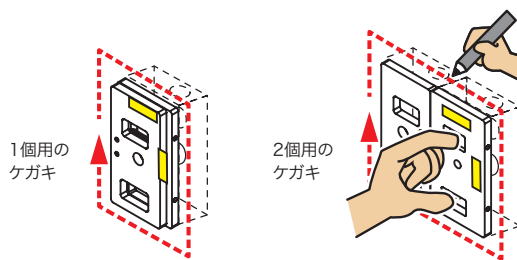

## スイッチボックスケガキレベル(1個・2個兼用)

開くと2個用・閉じると1個用のケガキができる

- つまみ穴付
- 磁石付
- 目盛り付

動画は  
コチラ

垂直 水平  
磁石付

サイズ(mm)	質量(g)	品番
51×13×95 (閉じた状態) 97×6×95 (開いた状態)	56	ML-2MSH-W

## スイッチボックスケガキレベル(3個用対応)

開くと3個用・閉じると1個用のケガキができる

- 3個用のセンター穴付
- 磁石付
- 目盛り付

動画は  
コチラ

垂直 水平  
磁石付

サイズ(mm)	質量(g)	品番
51×12.2×95 (閉じた状態) 51×6×143 (開いた状態)	52	ML-2MS-ST

## スイッチボックスセンサー

磁石付スイッチボックスの位置をセンサーでキャッチ

- スイッチボックス探知用磁石対応
- 目盛り付

動画は  
コチラ

水平  
センサー

3種類の磁石付スイッチボックスに対応

サイズ(mm)	質量(g)	品番
95×51×31.5	30	SBS-20

検電器