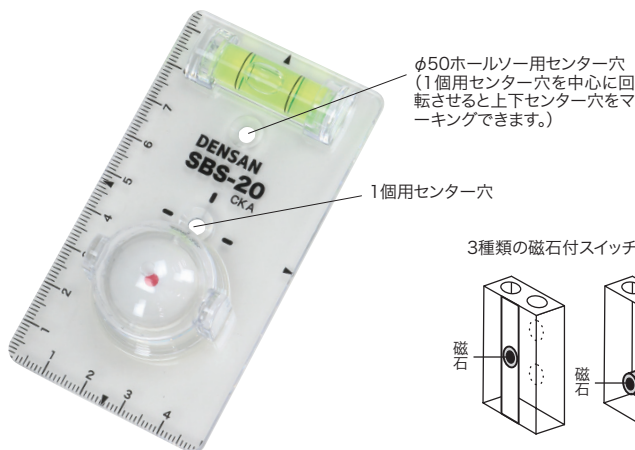

## スイッチボックスケガキレベル(1個・2個兼用)

開くと2個用・閉じると1個用のケガキができる

- つまみ穴付
- 磁石付
- 目盛り付

動画は  
コチラ

垂直 水平  
磁石付

サイズ(mm)	質量(g)	品番
51×13×95 (閉じた状態) 97×6×95 (開いた状態)	56	ML-2MSH-W

## スイッチボックスケガキレベル(3個用対応)

開くと3個用・閉じると1個用のケガキができる

- 3個用のセンター穴付
- 磁石付
- 目盛り付

動画は  
コチラ

垂直 水平  
磁石付

サイズ(mm)	質量(g)	品番
51×12.2×95 (閉じた状態) 51×6×143 (開いた状態)	52	ML-2MS-ST

## スイッチボックスセンサー

磁石付スイッチボックスの位置をセンサーでキャッチ

- スイッチボックス探知用磁石対応
- 目盛り付

動画は  
コチラ

水平  
センサー

3種類の磁石付スイッチボックスに対応

サイズ(mm)	質量(g)	品番
95×51×31.5	30	SBS-20

検電器