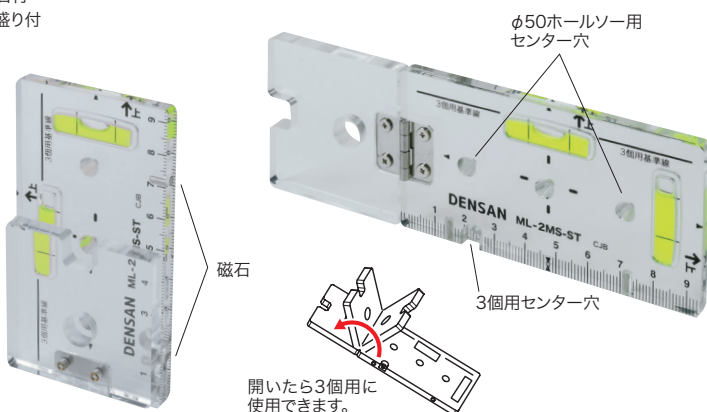

# 水平器・レベル

検電器・計測器

## スイッチボックスケガキレベル(1個・2個兼用)

開くと2個用・閉じると1個用のケガキができる

- つまみ穴付
- 磁石付
- 目盛り付

動画は  
コチラ

垂直 水平  
磁石付

サイズ(mm)	質量(g)	品番
51×13×95 (閉じた状態) 97×6×95 (開いた状態)	56	ML-2MSH-W

## スイッチボックスケガキレベル(3個用対応)

開くと3個用・閉じると1個用のケガキができる

- 3個用のセンター穴付
- 磁石付
- 目盛り付

動画は  
コチラ

垂直 水平  
磁石付

サイズ(mm)	質量(g)	品番
51×12.2×95 (閉じた状態) 51×6×143 (開いた状態)	52	ML-2MS-ST

## スイッチボックスセンサー

磁石付スイッチボックスの位置をセンサーでキャッチ

- スイッチボックス探知用磁石対応
- 目盛り付

動画は  
コチラ

水平  
センサー

3種類の磁石付スイッチボックスに対応

サイズ(mm)	質量(g)	品番
95×51×31.5	30	SBS-20

検電器