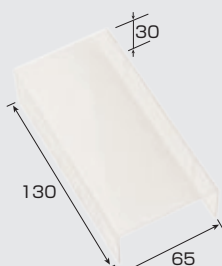

アクセサリ

共通アクセサリ

■ 2分岐・4分岐用共通台座

材質：ABS樹脂

品番	標準価格(税別)
XYZ80110 ●	450円

■ コンセント防塵シール
プラグ差込口の防塵シール

1シート21枚入

品番	標準価格(税別)
XYC00002 ●	500円

■ コンセントキャップ

品番	標準価格(税別/20ヶ入り)
XYC00001 ●	1,190円

ブロックコンセント2分岐 4分岐アクセサリ

■ 2分岐用カバー

材質：ポリカーボネート

品番	標準価格(税別)
XYZ80122 ●	650円

■ 4分岐用カバー

材質：ポリカーボネート