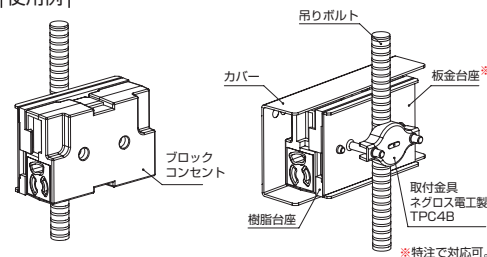

■ コンセントキャップ

品番	標準価格(税別/20ヶ入り)
XYC00001 ●	1,190円

ブロックコンセント2分岐 4分岐アクセサリ

■ 2分岐用カバー

材質：ポリカーボネート

品番	標準価格(税別)
XYZ80122 ●	650円

■ 4分岐用カバー

材質：ポリカーボネート

品番	標準価格(税別)
XYZ80124 ●	800円

■ ブロックコンセント台座使用例

ブロックコンセント台座を使用すると天井吊りボルトへの取付けが可能になります。

[使用例]

*特注で対応可。

■ フロア内有効寸法

名称	フロア内有効寸法
ブロックコンセント	33mm以上
ブロックコンセント + 台座	39mm以上
ブロックコンセント + カバー	35mm以上
ブロックコンセント + 台座 + カバー	41mm以上

注意 内線規程3170-6にて、フリーアクセスフロア内のケーブル配線でコンセントなどの施設について「②コンセントは抜き型または引掛型を使用すること。」と規定されています。
材質は熱硬化性樹脂を採用しており、耐トラッキング性、耐熱性等に優れています。

アクセサリ

■ 絶縁カバー付3芯圧着棒状端子

VCTケーブルを用いて接続する場合には下記の圧着棒状端子をご使用ください。

AHC20003

AHC55003

品番	仕様	標準価格(税別/20セット入り)
AHC20003 ●	絶縁カバー付3芯 圧着棒状端子 (2mm用) パナソニック WV22039同等品	3,000円
AHC55003 ●	絶縁カバー付3芯 圧着棒状端子 (3.5~5.5mm用) パナソニック WV2204K同等品	4,100円