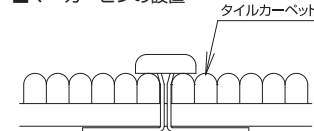

■ マーカーピンの設置

●は在庫品、▲は組立品、★は受注生産品です。