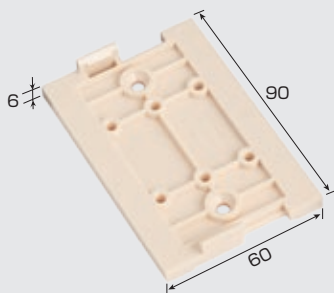

アクセサリ

共通アクセサリ

■ 2分岐・4分岐用共通台座

材質：ABS樹脂

品番	標準価格(税別)
XYZ80110 ●	450円

■ コンセント防塵シール
プラグ差込口の防塵シール

1シート21枚入

品番	標準価格(税別)
XYC00002 ●	500円

■ コンセントキャップ

品番	標準価格(税別/20ヶ入り)
XYC00001 ●	1,190円

ブロックコンセント2分岐 4分岐アクセサリ

■ 2分岐用カバー

材質：ポリカーボネート

品番	標準価格(税別)
XYZ80122 ●	650円

■ 4分岐用カバー

材質：ポリカーボネート

品番	標準価格(税別)
XYZ80124 ●	800円

■ ブロックコンセント台座使用例

ブロックコンセント台座を使用すると天井吊りボルトへの取付けが可能になります。

[使用例]

*特注で対応可。

■ フロア内有効寸法

名称	フロア内有効寸法
ブロックコンセント	33mm以上
ブロックコンセント + 台座	39mm以上
ブロックコンセント + カバー	35mm以上
ブロックコンセント + 台座 + カバー	41mm以上

注意 内線規程3170-6にて、フリーアクセスフロア内のケーブル配線でコンセントなどの施設について「②コンセントは抜き型または引掛型を使用すること。」と規定されています。
材質は熱硬化性樹脂を採用しており、耐トラッキング性、耐熱性等に優れています。

アクセサリ

■ 絶縁カバー付3芯圧着棒状端子

VCTケーブルを用いて接続する場合には下記の圧着棒状端子をご使用ください。

AHC20003

AHC55003

品番	仕様	標準価格(税別/20セット入り)
AHC20003 ●	絶縁カバー付3芯 圧着棒状端子 (2mm用) パナソニック WV22039同等品	3,000円
AHC55003 ●	絶縁カバー付3芯 圧着棒状端子 (3.5~5.5mm用) パナソニック WV2204K同等品	4,100円