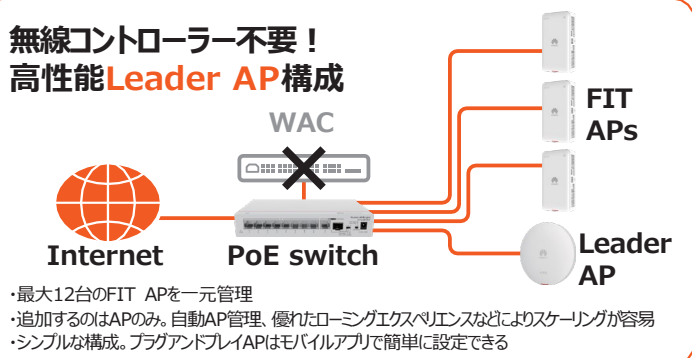

4つのモードを搭載した次世代スイッチ モードの切替や管理・設定も簡単

スマホで
ラクラク構築!

標準
モード

+

ポート隔離
モード

+

ポート
ボンディング
モード

+

フロー
制御無効化
モード

無線コントローラー不要! 高性能Leader AP構成

さまざまなシナリオに適する 優れたネットワーク

中小企業向け製品

無管理PoEスイッチ S110-8P2ST

3年無償保証

パケット転送レート: 14.88Mpps
スイッチング容量: 20Gbps

- 1 x 10/100/1000BASE-T ポート
- 8 x 10/100/1000BASE-T ポート (PoE+)
- 1 x GE SFP ポート ■ PoE容量: 124W

無管理PoEスイッチ S110-16LP2SR

3年無償保証

パケット転送レート: 26.78Mpps
スイッチング容量: 36Gbps

- 16 x 10/100/1000BASE-T ポート (PoE+)
- 2 x GE SFP ポート ■ PoE容量: 124W

無管理スイッチ S110-24T2SR

3年無償保証

パケット転送レート: 38.69Mpps
スイッチング容量: 52Gbps

- 24 x 10/100/1000BASE-T ポート
- 2 x GE SFP ポート