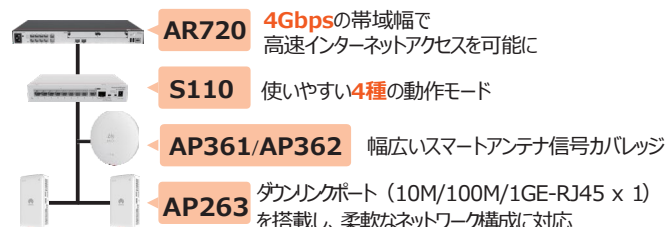

4つのモードを搭載した次世代スイッチ モードの切替や管理・設定も簡単

スマホで
ラクラク構築!

標準
モード

+

ポート隔離
モード

+

ポート
ボンディング
モード

+

フロー
制御無効化
モード

無線コントローラー不要! 高性能Leader AP構成

さまざまなシナリオに適する 優れたネットワーク

中小企業向け製品

無管理PoEスイッチ S110-8P2ST

3年無償保証

パケット転送レート: 14.88Mpps
スイッチング容量: 20Gbps

- 1 x 10/100/1000BASE-T ポート
- 8 x 10/100/1000BASE-T ポート (PoE+)
- 1 x GE SFP ポート ■ PoE容量: 124W