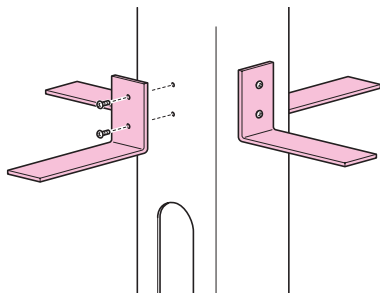

給電ポール用 根かせ

●給電ポール(丸)のショートタイプを土中埋設する場合に使用する補強金具です。

品番	適合	入数	
MRP-N	MRPS-1、MRPOS-1	1組(4個)	