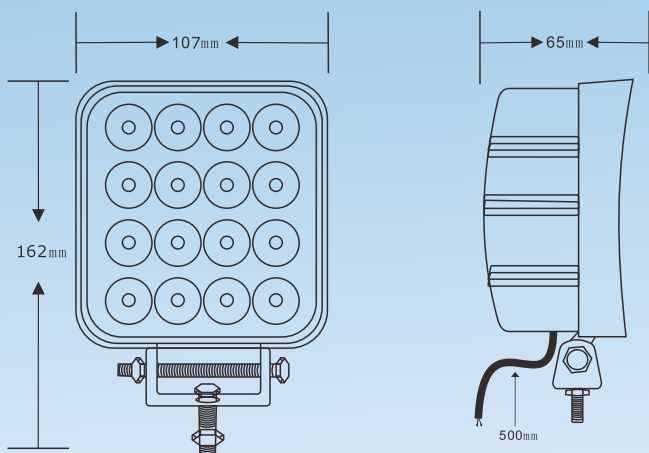

60°中角

照射
角度

IP67

生活
防水

10-48V対応
家庭用電圧で使用しないで下さい。

基本情報

- 品番：LD48
- 商品名：LED 作業灯
- 製造元：株式会社 グッド・グッズ
- ブランド：GOODGOODS
- 発売日：平成25年9月
- メーカー希望小売価格：7,000円(税抜)
- 光色：昼光色
- 全光束：4000lm
- 消費電力：48W
- 入力電圧：10-48V
- ロット数/重量：10 / 約8.6kg
- ロットサイズ：W360*H340*D140 mm
- JAN (GS1) コード：4571461860282

サイズ & 仕様

照度図面

使用例

注意

警告 10-48V対応
110Vの家庭電圧に繋げないでください。

家庭電源対応不可
注意

■仕様	
品番	LD48
消費電力	48W
入力電圧	10 - 48V
全光束	4000lm
ランプ効率	85.2lm/W
発光色	昼光色 (6000K)
光源数	LEDチップ×16個
演色性	>Ra80
照射角度	60° (中角)
使用温度	約-20℃~45℃
防水等級	IP67
コード全長	約50cm
サイズ	W107*H162*D65 mm
重量	0.76kg(本体)
材質	ジュラルミン+アクリル樹脂
セット内容	投光器本体、取付金具、保証書、取扱説明書