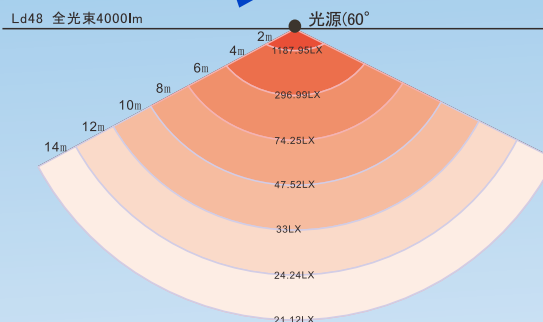

60°中角

照射
角度

IP67

生活
防水

10-48V対応
家庭用電圧で使用しないで下さい。

基本情報

- 品番：LD48
- 商品名：LED 作業灯
- 製造元：株式会社 グッド・グッズ
- ブランド：GOODGOODS
- 発売日：平成25年9月
- メーカー希望小売価格：7,000円(税抜)
- 光色：昼光色
- 全光束：4000lm
- 消費電力：48W
- 入力電圧：10-48V
- ロット数/重量：10 / 約8.6kg
- ロットサイズ：W360*H340*D140 mm
- JAN (GS1) コード：4571461860282

サイズ & 仕様

照度図面

使用例

注意

警告 10-48V対応
110Vの家庭電圧に繋げないでください。

家庭電源対応不可
注意

■仕様	
品番	LD48
消費電力	48W
入力電圧	10 - 48V
全光束	4000lm
ランプ効率	85.2lm/W
発光色	昼光色 (6000K)
光源数	LEDチップ×16個
演色性	>Ra80
照射角度	60° (中角)
使用温度	約-20℃~45℃
防水等級	IP67
コード全長	約50cm
サイズ	W107*H162*D65 mm
重量	0.76kg(本体)
材質	ジュラルミン+アクリル樹脂
セット内容	投光器本体、取付金具、保証書、取扱説明書