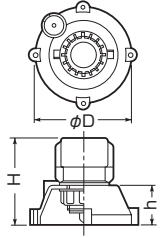

仮枠ブッシング® (CD管用)

- 間仕切り壁への落とし込み、立ち上り、貫通等に使用します。
- 接続も解除も一発OKです。

品番	適合管	コネクタねじのサイズ	φD	H	h	入数	最小入数	
CDH-16GS	CD管16	呼び16用(G1/2)	58	55.5	24	100	10	
CDH-16G	CD管16	呼び22用(G3/4)	58	55.5	24	100	10	
CDH-22G	CD管22	呼び22用(G3/4)	58	61.5	24	50	10	
CDH-28G	CD管28	呼び28用(G1)	74	79.5	31	50	10	
CDH-36G	CD管36	呼び36用(G1 1/4)	74	88	31	50	1	