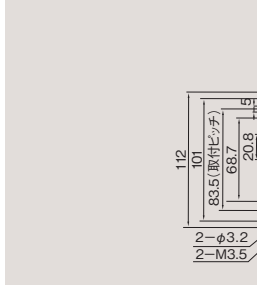

NDG2486E(WW)及びNDG2486EN(WW)はコンセント本体とアースターミナルが一体となり、すっきりとした印象になりました。

●寸法図 NDG2486E(WW)

●寸法図 NDG2481E(CW)/(HT)

●寸法図 NDG2486EN(WW)

15・20A兼用 250V接地コンセント

15・20A兼用250V接地コンセント
NDG2711E(WW) ¥670 ○
●20A-250V AC ●●100(10)
●ブラクチップ付 ●ニューホワイト色