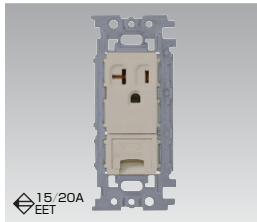

WIDE-i
コンセント用プレート ▶91ページ

WIDE-i プレートに取り付けられます

ES コンセント

15・20A兼用接地コンセント

15・20A兼用接地コンセント
NDG2411E(WW) ¥580 ○
●20A-125V AC ●●100(10)
●ブラクチップ付 ●ニューホワイト色

15・20A兼用接地コンセント
NDG2411E(CW) ¥580 ▲
●20A-125V AC ●●50(5)
●ブラクチップ付 ●ウォームベージュ色

●寸法図 NDG2411E(WW)/(CW)

絶縁15・20A兼用接地コンセント
NDG2411EN(WW) ¥600 ▲
●20A-125V AC ●●50(5)
●ブラクチップ付 ●ニューホワイト色

●寸法図 NDG2411EN(WW)

アースターミナル付 15・20A兼用接地コンセント

アースターミナル付15・20A兼用接地コンセント
NDG2486E(WW) ¥810 ○
●20A-125V AC ●●100(10)
●ニューホワイト色

NDG2486E(WW)及びNDG2486EN(WW)はコンセント本体とアースターミナルが一体となり、すっきりとした印象になりました。

●寸法図 NDG2486E(WW)

●寸法図 NDG2481E(CW)/(HT)

●寸法図 NDG2486EN(WW)

15・20A兼用 250V接地コンセント

15・20A兼用250V接地コンセント
NDG2711E(WW) ¥670 ○
●20A-250V AC ●●100(10)
●ブラクチップ付 ●ニューホワイト色