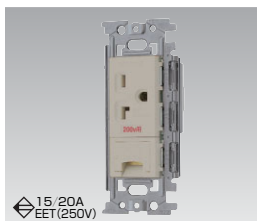

アースターミナル付15・20A兼用250V接地コンセント
NDG2781E(CW) ¥920 ▲
●20A-250V AC ●●50(5)
●ウォームベージュ色