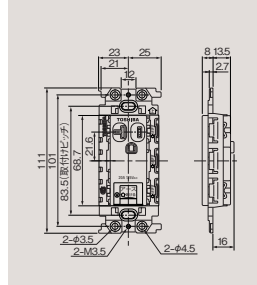

NDG2486E(WW)及びNDG2486EN(WW)はコンセント本体とアースターミナルが一体となり、すっきりとした印象になりました。

●寸法図 NDG2486E(WW)

●寸法図 NDG2481E(CW)/(HT)

●寸法図 NDG2486EN(WW)

15・20A兼用 250V接地コンセント

15・20A兼用250V接地コンセント
NDG2711E(WW) ¥670 ○
●20A-250V AC ●●100(10)
●ブラクチップ付 ●ニューホワイト色

●寸法図

・価格後ろの印説明 ○：在庫対応品 ▲：受注生産品(納期 約2~6週間) (受)：受注手配品(納期はお問合せください) ※：在庫限り品
・納期は目安のため、都度お問合せください。 ・この紙面に掲載の全商品の価格には、消費税は含まれておりません。 ・●は外装単位(内装単位)の梱包入数を示します。

スイッチ

コントロール

コンセント

プレート

人感スイッチ

工事用
配線器具