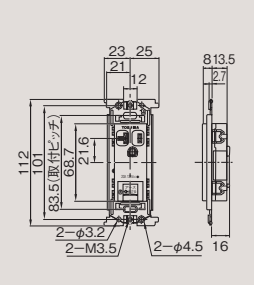

●寸法図 NDG2411E(WW)/(CW)

絶縁15・20A兼用接地コンセント
NDG2411EN(WW) ¥600 ▲
●20A-125V AC ●●50(5)
●ブラクチップ付 ●ニューホワイト色

●寸法図 NDG2411EN(WW)

アースターミナル付 15・20A兼用接地コンセント

アースターミナル付15・20A兼用接地コンセント
NDG2486E(WW) ¥810 ○
●20A-125V AC ●●100(10)
●ニューホワイト色

NDG2486E(WW)及びNDG2486EN(WW)はコンセント本体とアースターミナルが一体となり、すっきりとした印象になりました。

●寸法図 NDG2486E(WW)

●寸法図 NDG2481E(CW)/(HT)

●寸法図 NDG2486EN(WW)

15・20A兼用 250V接地コンセント

15・20A兼用250V接地コンセント
NDG2711E(WW) ¥670 ○
●20A-250V AC ●●100(10)
●ブラクチップ付 ●ニューホワイト色

●寸法図

・価格後ろの印説明 ○：在庫対応品 ▲：受注生産品(納期 約2~6週間) (受)：受注手配品(納期はお問合せください) ※：在庫限り品
・納期は目安のため、都度お問合せください。 ・この紙面に掲載の全商品の価格には、消費税は含まれておりません。 ・●は外装単位(内装単位)の梱包入数を示します。

スイッチ

コントロール

コンセント

プレート

人感スイッチ

工事用
配線器具