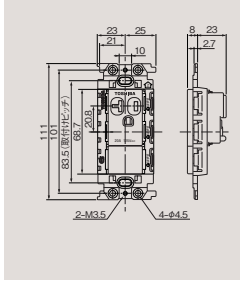

WIDE-i
コンセント用プレート ▶91ページ

WIDE-i プレートに取り付けられます

ES コンセント

15・20A兼用接地コンセント

15・20A兼用接地コンセント
NDG2411E(WW) ¥580 ○
●20A-125V AC ●●100(10)
●ブラクチップ付 ●ニューホワイト色

15・20A兼用接地コンセント
NDG2411E(CW) ¥580 ▲
●20A-125V AC ●●50(5)
●ブラクチップ付 ●ウォームベージュ色

●寸法図 NDG2411E(WW)/(CW)

絶縁15・20A兼用接地コンセント
NDG2411EN(WW) ¥600 ▲
●20A-125V AC ●●50(5)
●ブラクチップ付 ●ニューホワイト色

●寸法図 NDG2411EN(WW)

アースターミナル付 15・20A兼用接地コンセント

アースターミナル付15・20A兼用接地コンセント
NDG2486E(WW) ¥810 ○
●20A-125V AC ●●100(10)
●ニューホワイト色

NDG2486E(WW)及びNDG2486EN(WW)はコンセント本体とアースターミナルが一体となり、すっきりとした印象になりました。

●寸法図 NDG2486E(WW)

●寸法図 NDG2481E(CW)/(HT)

●寸法図 NDG2486EN(WW)

15・20A兼用 250V接地コンセント

15・20A兼用250V接地コンセント
NDG2711E(WW) ¥670 ○
●20A-250V AC ●●100(10)
●ブラクチップ付 ●ニューホワイト色