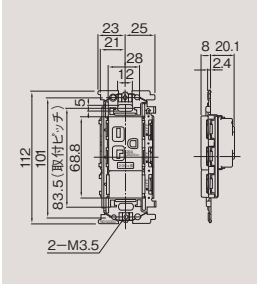

●寸法図 NDG2711E(WW)/(CW)

絶縁15・20A兼用250V接地コンセント
NDG2711EN(WW) ¥680 ○
●20A-250V AC ●●50(5)
●ブラクチップ付 ●ニューホワイト色