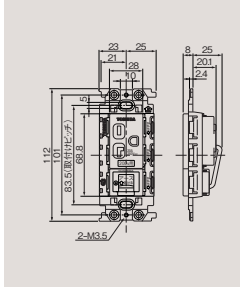

アースターミナル付15・20A兼用250V接地コンセント
NDG2781E(WW) ¥920 ○
●20A-250V AC ●●100(10)
●ニューホワイト色

アースターミナル付15・20A兼用250V接地コンセント
NDG2781E(CW) ¥920 ▲
●20A-250V AC ●●50(5)
●ウォームベージュ色

●寸法図 NDG2781E(WW)/(CW)

絶縁アースターミナル付15・20A兼用250V接地コンセント
NDG2781EN(WW) ¥990 ○
●20A-250V AC ●●50(5)
●ニューホワイト色

●寸法図

・価格後ろの印説明 ○：在庫対応品 ▲：受注生産品(納期 約2~6週間) (受)：受注手配品(納期はお問合せください) ※：在庫限り品
・納期は目安のため、都度お問合せください。 ・この紙面に掲載の全商品の価格には、消費税は含まれておりません。 ・●は外装単位(内装単位)の梱包入数を示します。

スイッチ

コントロール

コンセント

プレート

人感スイッチ

工事用
配線器具