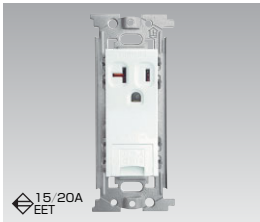

WIDE-i
コンセント用プレート ▶91ページ

WIDE-i プレートに取り付けられます

ES コンセント

15・20A兼用接地コンセント

15・20A兼用接地コンセント
NDG2411E(WW) ¥580 ○
●20A-125V AC ●●100(10)
●ブラクチップ付 ●ニューホワイト色

15・20A兼用接地コンセント
NDG2411E(CW) ¥580 ▲
●20A-125V AC ●●50(5)
●ブラクチップ付 ●ウォームベージュ色

●寸法図 NDG2411E(WW)/(CW)

絶縁15・20A兼用接地コンセント
NDG2411EN(WW) ¥600 ▲
●20A-125V AC ●●50(5)
●ブラクチップ付 ●ニューホワイト色

●寸法図 NDG2411EN(WW)

アースターミナル付 15・20A兼用接地コンセント

アースターミナル付15・20A兼用接地コンセント
NDG2486E(WW) ¥810 ○
●20A-125V AC ●●100(10)
●ニューホワイト色

NDG2486E(WW)及びNDG2486EN(WW)はコンセント本体とアースターミナルが一体となり、すっきりとした印象になりました。

●寸法図 NDG2486E(WW)

●寸法図 NDG2481E(CW)/(HT)

●寸法図 NDG2486EN(WW)

15・20A兼用 250V接地コンセント

15・20A兼用250V接地コンセント
NDG2711E(WW) ¥670 ○
●20A-250V AC ●●100(10)
●ブラクチップ付 ●ニューホワイト色

15・20A兼用250V接地コンセント
NDG2711E(CW) ¥670 ▲
●20A-250V AC ●●50(5)
●ブラクチップ付 ●ウォームベージュ色

●寸法図 NDG2711E(WW)/(CW)

絶縁15・20A兼用250V接地コンセント
NDG2711EN(WW) ¥680 ○
●20A-250V AC ●●50(5)
●ブラクチップ付 ●ニューホワイト色

●寸法図

アースターミナル付 15・20A兼用 250V接地コンセント