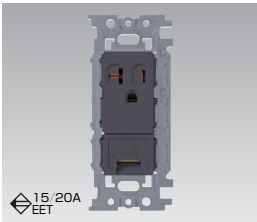

アースターミナル付15・20A兼用接地コンセント
NDG2481E(HT) ¥1,080 ○
●20A-125V AC ●●50(5)
●グレー色