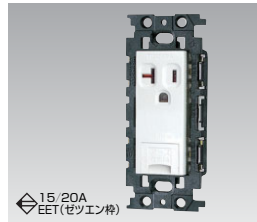

絶縁アースターミナル付15・20A兼用接地コンセント
NDG2486EN(WW) ¥820 ○
●20A-125V AC ●●100(10)
●ニューホワイト色

NDG2486E(WW)及びNDG2486EN(WW)はコンセント本体とアースターミナルが一体となり、すっきりとした印象になりました。