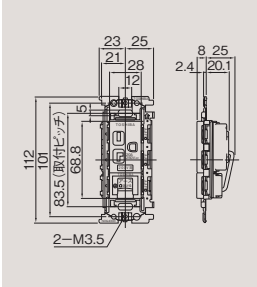

●寸法図 NDG2781E(WW)/(CW)

絶縁アースターミナル付15・20A兼用250V接地コンセント
NDG2781EN(WW) ¥990 ○
●20A-250V AC ●●50(5)
●ニューホワイト色