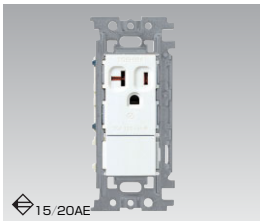

WIDE-i
コンセント用プレート ▶91ページ

WIDE-i プレートに取り付けられます

ES コンセント

15・20A兼用接地コンセント

15・20A兼用接地コンセント
NDG2411E(WW) ¥580 ○
●20A-125V AC ●●100(10)
●ブラクチップ付 ●ニューホワイト色

15・20A兼用接地コンセント
NDG2411E(CW) ¥580 ▲
●20A-125V AC ●●50(5)
●ブラクチップ付 ●ウォームベージュ色

●寸法図 NDG2411E(WW)/(CW)

絶縁15・20A兼用接地コンセント
NDG2411EN(WW) ¥600 ▲
●20A-125V AC ●●50(5)
●ブラクチップ付 ●ニューホワイト色

●寸法図 NDG2411EN(WW)

アースターミナル付 15・20A兼用接地コンセント

アースターミナル付15・20A兼用接地コンセント
NDG2486E(WW) ¥810 ○
●20A-125V AC ●●100(10)
●ニューホワイト色

NDG2486E(WW)及びNDG2486EN(WW)はコンセント本体とアースターミナルが一体となり、すっきりとした印象になりました。

●寸法図 NDG2486E(WW)

●寸法図 NDG2481E(CW)/(HT)

●寸法図 NDG2486EN(WW)

15・20A兼用 250V接地コンセント

15・20A兼用250V接地コンセント
NDG2711E(WW) ¥670 ○
●20A-250V AC ●●100(10)
●ブラクチップ付 ●ニューホワイト色