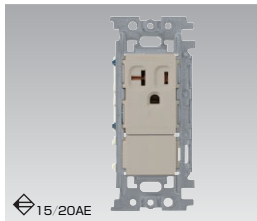

WIDE-i
コンセント用プレート ▶91ページ

WIDE-i プレートに取り付けられます

ES コンセント

15・20A兼用接地コンセント

15・20A兼用接地コンセント
NDG2411E(WW) ¥580 ○
●20A-125V AC ●●100(10)
●ブラクチップ付 ●ニューホワイト色

15・20A兼用接地コンセント
NDG2411E(CW) ¥580 ▲
●20A-125V AC ●●50(5)
●ブラクチップ付 ●ウォームベージュ色

●寸法図 NDG2411E(WW)/(CW)

絶縁15・20A兼用接地コンセント
NDG2411EN(WW) ¥600 ▲
●20A-125V AC ●●50(5)
●ブラクチップ付 ●ニューホワイト色

●寸法図 NDG2411EN(WW)

アースターミナル付 15・20A兼用接地コンセント

アースターミナル付15・20A兼用接地コンセント
NDG2486E(WW) ¥810 ○
●20A-125V AC ●●100(10)
●ニューホワイト色

NDG2486E(WW)及びNDG2486EN(WW)はコンセント本体とアースターミナルが一体となり、すっきりとした印象になりました。

●寸法図 NDG2486E(WW)

●寸法図 NDG2481E(CW)/(HT)

●寸法図 NDG2486EN(WW)

15・20A兼用 250V接地コンセント

15・20A兼用250V接地コンセント
NDG2711E(WW) ¥670 ○
●20A-250V AC ●●100(10)
●ブラクチップ付 ●ニューホワイト色