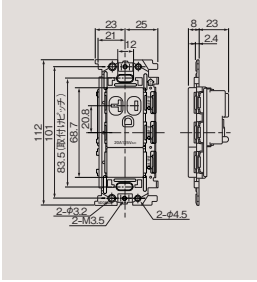

WIDE-i
コンセント用プレート ▶91ページ

WIDE-i プレートに取り付けられます

ES コンセント

15・20A兼用接地コンセント

15・20A兼用接地コンセント
NDG2411E(WW) ¥580 ○
●20A-125V AC ●●100(10)
●ブラクチップ付 ●ニューホワイト色

15・20A兼用接地コンセント
NDG2411E(CW) ¥580 ▲
●20A-125V AC ●●50(5)
●ブラクチップ付 ●ウォームベージュ色

●寸法図 NDG2411E(WW)/(CW)

絶縁15・20A兼用接地コンセント
NDG2411EN(WW) ¥600 ▲
●20A-125V AC ●●50(5)
●ブラクチップ付 ●ニューホワイト色

●寸法図 NDG2411EN(WW)

アースターミナル付 15・20A兼用接地コンセント

アースターミナル付15・20A兼用接地コンセント
NDG2486E(WW) ¥810 ○
●20A-125V AC ●●100(10)
●ニューホワイト色

NDG2486E(WW)及びNDG2486EN(WW)はコンセント本体とアースターミナルが一体となり、すっきりとした印象になりました。

●寸法図 NDG2486E(WW)

●寸法図 NDG2481E(CW)/(HT)

●寸法図 NDG2486EN(WW)

15・20A兼用 250V接地コンセント

15・20A兼用250V接地コンセント
NDG2711E(WW) ¥670 ○
●20A-250V AC ●●100(10)
●ブラクチップ付 ●ニューホワイト色