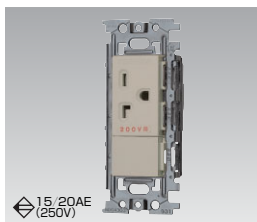

WIDE-i
コンセント用プレート ▶91ページ

WIDE-i プレートに取り付けられます

ES コンセント

15・20A兼用接地コンセント

15・20A兼用接地コンセント
NDG2411E(WW) ¥580 ○
●20A-125V AC ●●100(10)
●ブラクチップ付 ●ニューホワイト色

15・20A兼用接地コンセント
NDG2411E(CW) ¥580 ▲
●20A-125V AC ●●50(5)
●ブラクチップ付 ●ウォームベージュ色

NDG2486E(WW)及びNDG2486EN(WW)はコンセント本体とアースターミナルが一体となり、すっきりとした印象になりました。

●寸法図 NDG2486E(WW)

●寸法図 NDG2481E(CW)/(HT)

●寸法図 NDG2486EN(WW)

15・20A兼用 250V接地コンセント

15・20A兼用250V接地コンセント
NDG2711E(WW) ¥670 ○
●20A-250V AC ●●100(10)
●ブラクチップ付 ●ニューホワイト色

15・20A兼用250V接地コンセント
NDG2711E(CW) ¥670 ▲
●20A-250V AC ●●50(5)
●ブラクチップ付 ●ウォームベージュ色

●寸法図 NDG2711E(WW)/(CW)

絶縁15・20A兼用250V接地コンセント
NDG2711EN(WW) ¥680 ○
●20A-250V AC ●●50(5)
●ブラクチップ付 ●ニューホワイト色

●寸法図

アースターミナル付 15・20A兼用 250V接地コンセント