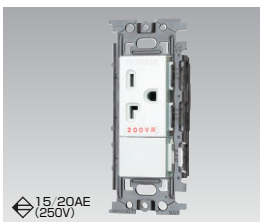

WIDE-i
コンセント用プレート ▶91ページ

WIDE-i プレートに取り付けられます

ES コンセント

15・20A兼用接地コンセント

15・20A兼用接地コンセント
NDG2411E(WW) ¥580 ○
●20A-125V AC ●●100(10)
●ブラクチップ付 ●ニューホワイト色

15・20A兼用接地コンセント
NDG2411E(CW) ¥580 ▲
●20A-125V AC ●●50(5)
●ブラクチップ付 ●ウォームベージュ色

NDG2486E(WW)及びNDG2486EN(WW)はコンセント本体とアースターミナルが一体となり、すっきりとした印象になりました。

●寸法図 NDG2486E(WW)

●寸法図 NDG2481E(CW)/(HT)

●寸法図 NDG2486EN(WW)

15・20A兼用 250V接地コンセント

15・20A兼用250V接地コンセント
NDG2711E(WW) ¥670 ○
●20A-250V AC ●●100(10)
●ブラクチップ付 ●ニューホワイト色

15・20A兼用250V接地コンセント
NDG2711E(CW) ¥670 ▲
●20A-250V AC ●●50(5)
●ブラクチップ付 ●ウォームベージュ色

●寸法図 NDG2711E(WW)/(CW)

絶縁15・20A兼用250V接地コンセント
NDG2711EN(WW) ¥680 ○
●20A-250V AC ●●50(5)
●ブラクチップ付 ●ニューホワイト色

●寸法図

アースターミナル付 15・20A兼用 250V接地コンセント