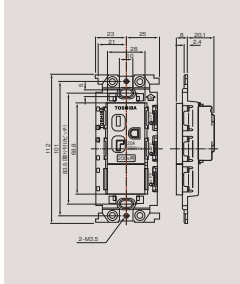

WIDE-i
コンセント用プレート ▶91ページ

WIDE-i プレートに取り付けられます

ES コンセント

15・20A兼用接地コンセント

15・20A兼用接地コンセント
NDG2411E(WW) ¥580 ○
●20A-125V AC ●●100(10)
●ブラクチップ付 ●ニューホワイト色

15・20A兼用接地コンセント
NDG2411E(CW) ¥580 ▲
●20A-125V AC ●●50(5)
●ブラクチップ付 ●ウォームベージュ色

絶縁15・20A兼用接地コンセント
NDG2411EN(WW) ¥600 ▲
●20A-125V AC ●●50(5)
●ブラクチップ付 ●ニューホワイト色

アースターミナル付 15・20A兼用接地コンセント

アースターミナル付15・20A兼用接地コンセント
NDG2486E(WW) ¥810 ○
●20A-125V AC ●●100(10)
●ニューホワイト色

アースターミナル付15・20A兼用接地コンセント
NDG2481E(CW) ¥810 ○
●20A-125V AC ●●50(5)
●ウォームベージュ色

アースターミナル付15・20A兼用接地コンセント
NDG2481E(HT) ¥1,080 ○
●20A-125V AC ●●50(5)
●グレー色

絶縁アースターミナル付15・20A兼用接地コンセント
NDG2486EN(WW) ¥820 ○
●20A-125V AC ●●100(10)
●ニューホワイト色

NDG2486E(WW)及びNDG2486EN(WW)はコンセント本体とアースターミナルが一体となり、すっきりとした印象になりました。

15・20A兼用 250V接地コンセント

15・20A兼用250V接地コンセント
NDG2711E(WW) ¥670 ○
●20A-250V AC ●●100(10)
●ブラクチップ付 ●ニューホワイト色

15・20A兼用250V接地コンセント
NDG2711E(CW) ¥670 ▲
●20A-250V AC ●●50(5)
●ブラクチップ付 ●ウォームベージュ色

絶縁15・20A兼用250V接地コンセント
NDG2711EN(WW) ¥680 ○
●20A-250V AC ●●50(5)
●ブラクチップ付 ●ニューホワイト色

●寸法図

アースターミナル付 15・20A兼用 250V接地コンセント

アースターミナル付15・20A兼用250V接地コンセント
NDG2781E(WW) ¥920 ○
●20A-250V AC ●●100(10)
●ニューホワイト色

アースターミナル付15・20A兼用250V接地コンセント
NDG2781E(CW) ¥920 ▲
●20A-250V AC ●●50(5)
●ウォームベージュ色

絶縁アースターミナル付15・20A兼用250V接地コンセント
NDG2781EN(WW) ¥990 ○
●20A-250V AC ●●50(5)
●ニューホワイト色

・価格後ろの印説明 ○：在庫対応品 ▲：受注生産品(納期 約2~6週間) (受)：受注手配品(納期はお問合せください) ※：在庫限り品
・納期は目安のため、都度お問合せください。 ・この紙面に掲載の全商品の価格には、消費税は含まれておりません。 ・●は外装単位(内装単位)の梱包入数を示します。

スイッチ

コントロール

コンセント

プレート

人感スイッチ

工事用
配線器具

O Aタップ

ライティング

開閉器

住宅用火災警報器