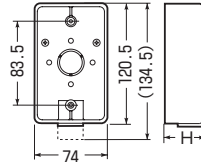

露出スイッチボックス

**高耐
候性** **耐衝撃性
HI**

PVR16-1□
PVR22-1□

※サイズ22は
ハブが突起
しています。

JIS C8435

PVR16-0□
PVR22-0□

PF管用もあります。➡483頁

●1サイズ下のVE管も使用できるスリーブ付。(ハブ無は除く)

スリーブ キャップ

※ボックスの取付絶縁台にはポリ台
POW-0813が最適です。➡869頁

1・2方出兼用型は茶系
の外壁等にマッチす
る色もあります。

➡1078頁

●ライトブラウン
●ブラック
●チョコレート

■PVR16-0□
PVR22-0□

■PVR16-1□
PVR22-1□

※()内寸法はPVR22-1□です。
※スリーブ(1個)付です。

■PVR16-2□
PVR22-2□

※スリーブ(2個)キャップ(1個)付です。

種類	品番			適合管	H	入数	最小入数	希望小売価格(税抜)
	ベージュ	ミルキーホワイト	グレー					
ハブ無	PVR16-0J	PVR16-0M	PVR16-0	—	39	20	1	600
	PVR22-0J	PVR22-0M	PVR22-0	—	49	20	1	830
1方出	PVR16-1J	PVR16-1M	PVR16-1	VE14・16	39	50	1	600
	PVR22-1J	PVR22-1M	PVR22-1	VE16・22	49	50	1	830
1・2方出兼用	PVR16-2J	PVR16-2M	PVR16-2	VE14・16	39	50	1	600
	PVR22-2J	PVR22-2M	PVR22-2	VE16・22	49	50	1	830