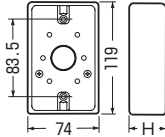

露出スイッチボックス

**高耐
候性** **耐衝撃性
HI**

PVR16-1□
PVR22-1□

※サイズ22は
ハブが突起
しています。

JIS C8435

PVR16-0□
PVR22-0□

PF管用もあります。➡483頁

●1サイズ下のVE管も使用できるスリーブ付。(ハブ無は除く)

スリーブ キャップ

※ボックスの取付絶縁台にはポリ台
POW-0813が最適です。➡869頁

1・2方出兼用型は茶系
の外壁等にマッチす
る色もあります。

➡1078頁

●ライトブラウン
●ブラック
●チョコレート

■PVR16-0□
PVR22-0□

■PVR16-1□
PVR22-1□

※()内寸法はPVR22-1□です。
※スリーブ(1個)付です。

■PVR16-2□
PVR22-2□

※スリーブ(2個)キャップ(1個)付です。

種類	品番			適合管	H	入数	最小入数	希望小売価格(税抜)
	ベージュ	ミルキーホワイト	グレー					
ハブ無	PVR16-0J	PVR16-0M	PVR16-0	—	39	20	1	600
	PVR22-0J	PVR22-0M	PVR22-0	—	49	20	1	830
1方出	PVR16-1J	PVR16-1M	PVR16-1	VE14・16	39	50	1	600
	PVR22-1J	PVR22-1M	PVR22-1	VE16・22	49	50	1	830
1・2方出兼用	PVR16-2J	PVR16-2M	PVR16-2	VE14・16	39	50	1	600
	PVR22-2J	PVR22-2M	PVR22-2	VE16・22	49	50	1	830