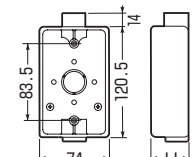

露出スイッチボックス

**高耐
候性** **耐衝撃性
HI**

PVR16-1□
PVR22-1□

※サイズ22は
ハブが突起
しています。

JIS C8435

PVR16-0□
PVR22-0□

PF管用もあります。➡483頁

●1サイズ下のVE管も使用できるスリーブ付。(ハブ無は除く)

スリーブ キャップ

※ボックスの取付絶縁台にはポリ台
POW-0813が最適です。➡869頁

1・2方出兼用型は茶系
の外壁等にマッチす
る色もあります。

➡1078頁

●ライトブラウン
●ブラック
●チョコレート

■PVR16-0□
PVR22-0□

■PVR16-1□
PVR22-1□

※()内寸法はPVR22-1□です。
※スリーブ(1個)付です。

■PVR16-2□
PVR22-2□

※スリーブ(2個)キャップ(1個)付です。

種類	品番			適合管	H	入数	最小入数	希望小売価格(税抜)
	ベージュ	ミルキーホワイト	グレー					
ハブ無	PVR16-0J	PVR16-0M	PVR16-0	—	39	20	1	600
	PVR22-0J	PVR22-0M	PVR22-0	—	49	20	1	830
1方出	PVR16-1J	PVR16-1M	PVR16-1	VE14・16	39	50	1	600
	PVR22-1J	PVR22-1M	PVR22-1	VE16・22	49	50	1	830
1・2方出兼用	PVR16-2J	PVR16-2M	PVR16-2	VE14・16	39	50	1	600
	PVR22-2J	PVR22-2M	PVR22-2	VE16・22	49	50	1	830