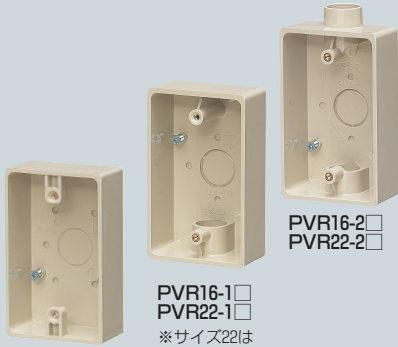

露出スイッチボックス

**高耐
候性** **耐衝撃性
HI**

PVR16-1□
PVR22-1□

※サイズ22は
ハブが突起
しています。

JIS C8435

PVR16-0□
PVR22-0□

PF管用もあります。➡483頁

●1サイズ下のVE管も使用できるスリーブ付。(ハブ無は除く)

スリーブ キャップ

※ボックスの取付絶縁台にはポリ台
POW-0813が最適です。➡869頁

1・2方出兼用型は茶系
の外壁等にマッチす
る色もあります。

➡1078頁

●ライトブラウン
●ブラック
●チョコレート

■PVR16-0□
PVR22-0□

■PVR16-1□
PVR22-1□

※()内寸法はPVR22-1□です。
※スリーブ(1個)付です。

■PVR16-2□
PVR22-2□

※スリーブ(2個)キャップ(1個)付です。

種類	品番			適合管	H	入数	最小入数	希望小売価格(税抜)
	ベージュ	ミルキーホワイト	グレー					
ハブ無	PVR16-0J	PVR16-0M	PVR16-0	—	39	20	1	600
	PVR22-0J	PVR22-0M	PVR22-0	—	49	20	1	830
1方出	PVR16-1J	PVR16-1M	PVR16-1	VE14・16	39	50	1	600
	PVR22-1J	PVR22-1M	PVR22-1	VE16・22	49	50	1	830
1・2方出兼用	PVR16-2J	PVR16-2M	PVR16-2	VE14・16	39	50	1	600
	PVR22-2J	PVR22-2M	PVR22-2	VE16・22	49	50	1	830