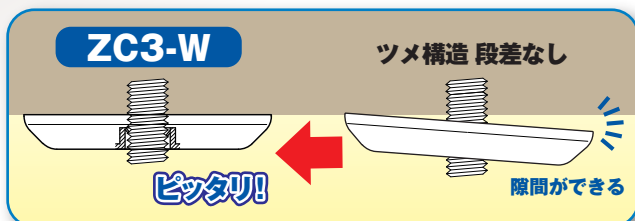

### ZC3-W

**露出全ねじボルトの貫通部をキレイにカバー**

**Point**

**ピッタリフィット!  
隙間なし!**

段差を設けて配置したツメ構造によりワンタッチで天井面に隙間なく施工できます。

**Point**

**取付け簡単!**

挟んでスライドさせるだけ。

### 製品仕様

コードNo.	型番	標準単価	梱包
03715	<b>ZC3-W</b>	¥75	200

- 特長** ●壁際での取付けができるよう、裏面にカットラインがついています。
- 仕様** ●材質…PP  
●色調…ホワイト
- 注意** ●本製品はW3/8ボルト専用です。それ以外のボルトには使用しないでください。

お問い合わせは、

<http://www.INABA-DENKO.com/>

**因幡電工事業部**