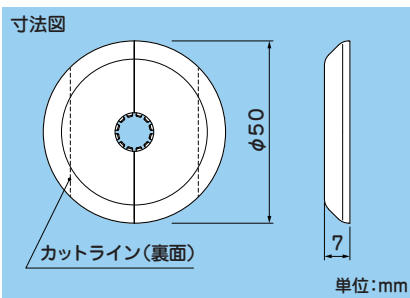

### ZC3-W

**露出全ねじボルトの貫通部をキレイにカバー**

**Point**

**ピッタリフィット!  
隙間なし!**

段差を設けて配置したツメ構造によりワンタッチで天井面に隙間なく施工できます。

**Point**

**取付け簡単!**

挟んでスライドさせるだけ。

### 製品仕様

コードNo.	型番	標準単価	梱包
03715	<b>ZC3-W</b>	¥75	200

- 特長** ●壁際での取付けができるよう、裏面にカットラインがついています。
- 仕様** ●材質…PP  
●色調…ホワイト
- 注意** ●本製品はW3/8ボルト専用です。それ以外のボルトには使用しないでください。

お問い合わせは、

<http://www.INABA-DENKO.com/>

**因幡電工事業部**