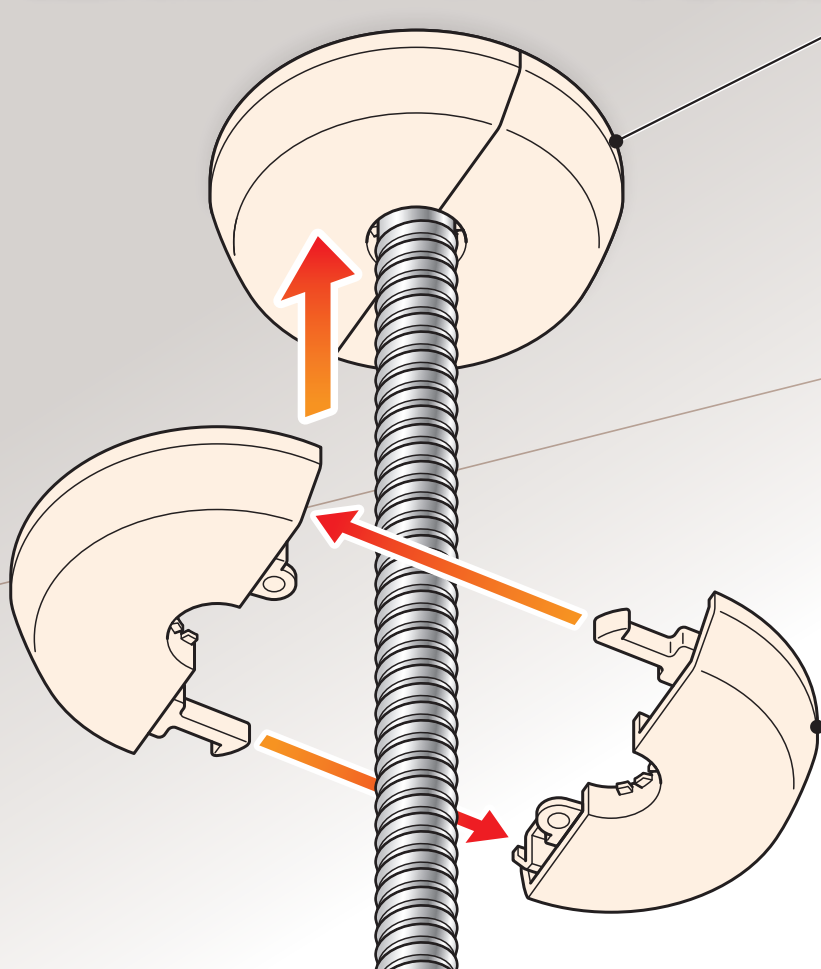

吊りボルトの天井貫通部に

## 吊りボルト用化粧キャップ

**新発売!**

全ねじボルト W3/8 専用

### ZC3-W

**露出全ねじボルトの貫通部をキレイにカバー**

**Point**

**ピッタリフィット!  
隙間なし!**

段差を設けて配置したツメ構造によりワンタッチで天井面に隙間なく施工できます。

**Point**

**取付け簡単!**

挟んでスライドさせるだけ。

### 製品仕様

コードNo.	型番	標準単価	梱包
03715	<b>ZC3-W</b>	¥75	200

- 特長** ●壁際での取付けができるよう、裏面にカットラインがついています。
- 仕様** ●材質…PP  
●色調…ホワイト
- 注意** ●本製品はW3/8ボルト専用です。それ以外のボルトには使用しないでください。

お問い合わせは、

<http://www.INABA-DENKO.com/>

**因幡電工事業部**