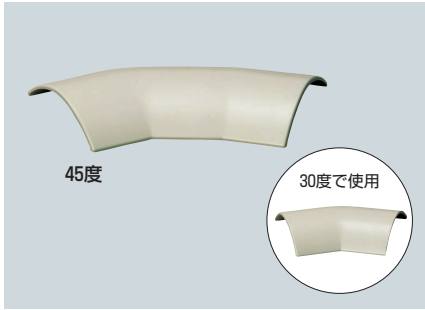

ワゴンモール[®]付属品 曲ガリ30・45

●30度と45度の兼用曲ガリです。製品に設けてある切断線で切断すると、45度が30度になります。

規格	品 番					寸 法 (mm)						入数	最小入数	標準価格
	ベージュ	ライトブラウン	グレー	ミルクホワイト	ブラック	B	H	L ₁	L ₂	θ ₁	θ ₂			
OP4型	OPK-4J	OPK-4LB	OPK-4G	OPK-4M	OPK-4K	50.4	12.7	102.3	81.8	70.3	63	10	1	320
OP5型	OPK-5J	OPK-5LB	OPK-5G	OPK-5M	OPK-5K	60	13.6	109.5	91.6	77.4	72.7	10	1	370
OP7型	OPK-7J	OPK-7LB	OPK-7G	OPK-7M	OPK-7K	75	15.2	120.2	106.6	84.9	87.7	10	1	410
OP8型	OPK-8J	OPK-8LB	OPK-8G	OPK-8M	OPK-8K	85	17.2	127.6	116.8	90.2	97.8	10	1	550