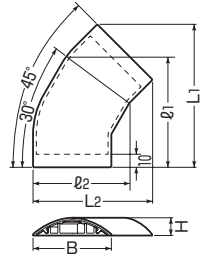

ワゴンモール[®]付属品 曲ガリ30・45

●30度と45度の兼用曲ガリです。製品に設けてある切断線で切断すると、45度が30度になります。

規格	品 番					寸 法 (mm)						入数	最小入数	標準価格
	ベージュ	ライトブラウン	グレー	ミルクホワイト	ブラック	B	H	L ₁	L ₂	θ ₁	θ ₂			
OP4型	OPK-4J	OPK-4LB	OPK-4G	OPK-4M	OPK-4K	50.4	12.7	102.3	81.8	70.3	63	10	1	320
OP5型	OPK-5J	OPK-5LB	OPK-5G	OPK-5M	OPK-5K	60	13.6	109.5	91.6	77.4	72.7	10	1	370
OP7型	OPK-7J	OPK-7LB	OPK-7G	OPK-7M	OPK-7K	75	15.2	120.2	106.6	84.9	87.7	10	1	410
OP8型	OPK-8J	OPK-8LB	OPK-8G	OPK-8M	OPK-8K	85	17.2	127.6	116.8	90.2	97.8	10	1	550