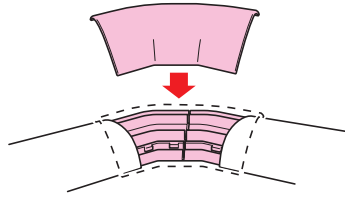

ワゴンモール[®]付属品 曲ガリ30・45

●30度と45度の兼用曲ガリです。製品に設けてある切断線で切断すると、45度が30度になります。

規格	品 番					寸 法 (mm)						入数	最小入数	標準価格
	ベージュ	ライトブラウン	グレー	ミルクホワイト	ブラック	B	H	L ₁	L ₂	θ ₁	θ ₂			
OP4型	OPK-4J	OPK-4LB	OPK-4G	OPK-4M	OPK-4K	50.4	12.7	102.3	81.8	70.3	63	10	1	320
OP5型	OPK-5J	OPK-5LB	OPK-5G	OPK-5M	OPK-5K	60	13.6	109.5	91.6	77.4	72.7	10	1	370
OP7型	OPK-7J	OPK-7LB	OPK-7G	OPK-7M	OPK-7K	75	15.2	120.2	106.6	84.9	87.7	10	1	410
OP8型	OPK-8J	OPK-8LB	OPK-8G	OPK-8M	OPK-8K	85	17.2	127.6	116.8	90.2	97.8	10	1	550