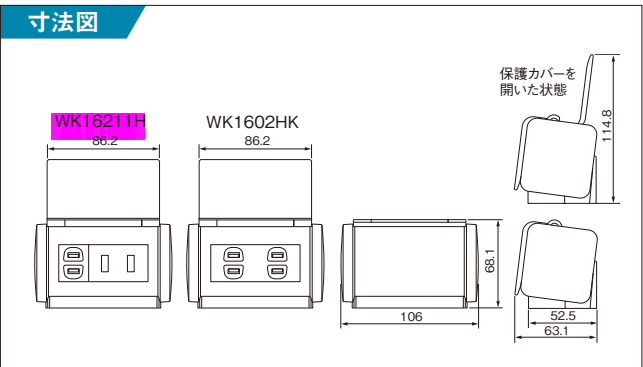

カバー付露出コンセント GOOD DESIGN

便利機能を満載して、スマートフォンの充電ニーズに対応。
公共施設・飲食店などのお客様に充電スペースをご提供。

後付け可能な露出型

既設のテーブルやカウンター周りに後付けしやすく、スペースの広さなどさまざまな条件に合わせて設置できます。

洗練されたデザイン

落ち着いたあるダーク系のグレー色に、2トーンの配色でアクセント付けしたデザインは、インテリアとも調和し、店内の雰囲気を損ないません。

便利な保護カバー付

コンセントを使わないときは、保護カバーが差込口への飲食物の侵入を防ぎます。充電時はスマートフォンを置くスタンドに。充電時はスマートフォンを置くスタンドに。

フルカラー
スイッチ
他
ライトコントロール
押鈕
フルカラー
コンセント
他
プレート
医療用
配線器具
その他
露出配線器具
ベクトス
シリーズ
配線システム
PLC
アダプター
LAN機器
ユニット監視

WK16211H
希望小売価格 **10,900円**(税抜)
カバー付露出コンセント(スタンド機能付)
(充電用USBコンセント2ポート3A・扉付コンセント)(グレー)
●USBコンセント
出力: DC5V 合計3A
入力: AC100V 30VA 50Hz/60Hz
●扉付コンセント 15A 125V AC

WK1602HK
希望小売価格 **4,350円**(税抜)
カバー付露出コンセント(スタンド機能付)
(扉付ダブルコンセント)(グレー)
●扉付ダブルコンセント 15A 125V AC

おすすめ設置場所

※取付台(テーブルやカウンター)は、建造物などに固定されて動かないものに施工してください。

施工イメージ

使用上のご注意

- ●スマートフォンは、横向きに安定した状態で使用してください。
- ●スマートフォンの縦置き、カバー付きスマートフォンなど不安定な状態で使用しないでください。
- ●スマートフォン以外は置かないでください。
- ●コンセントを使用しないときは、液体や異物がコンセント口から入るのを防ぐため、保護カバーを開けてください。
- ●コンセント口から異物/飲食物が浸入しないように注意してください。