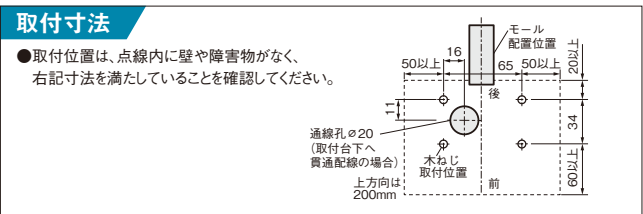

カバー付露出コンセント GOOD DESIGN

便利機能を満載して、スマートフォンの充電ニーズに対応。
公共施設・飲食店などのお客様に充電スペースをご提供。

後付け可能な露出型

既設のテーブルやカウンター周りに後付けしやすく、スペースの広さなどさまざまな条件に合わせて設置できます。

洗練されたデザイン

落ち着いたあるダーク系のグレー色に、2トーンの配色でアクセント付けしたデザインは、インテリアとも調和し、店内の雰囲気を損ないません。

便利な保護カバー付

コンセントを使わないときは、保護カバーが差込口への飲食物の侵入を防ぎます。充電時はスマートフォンを置くスタンドに。充電時はスマートフォンを置くスタンドに。

フルカラー
スイッチ
他
ライトコントロール
押鈕
フルカラー
コンセント
他
プレート
医療用
配線器具
その他
露出配線器具
ベクトス
シリーズ
配線システム
PLC
アダプター
LAN機器
ユニット監視

WK16211H
希望小売価格 **10,900円**(税抜)
カバー付露出コンセント(スタンド機能付)
(充電用USBコンセント2ポート3A・扉付コンセント)(グレー)
●USBコンセント
出力: DC5V 合計3A
入力: AC100V 30VA 50Hz/60Hz
●扉付コンセント 15A 125V AC

WK1602HK
希望小売価格 **4,350円**(税抜)
カバー付露出コンセント(スタンド機能付)
(扉付ダブルコンセント)(グレー)
●扉付ダブルコンセント 15A 125V AC

おすすめ設置場所

※取付台(テーブルやカウンター)は、建造物などに固定されて動かないものに施工してください。

施工イメージ

使用上のご注意

- ●スマートフォンは、横向きに安定した状態で使用してください。
- ●スマートフォンの縦置き、カバー付きスマートフォンなど不安定な状態で使用しないでください。
- ●スマートフォン以外は置かないでください。
- ●コンセントを使用しないときは、液体や異物がコンセント口から入るのを防ぐため、保護カバーを開けてください。
- ●コンセント口から異物/飲食物が浸入しないように注意してください。