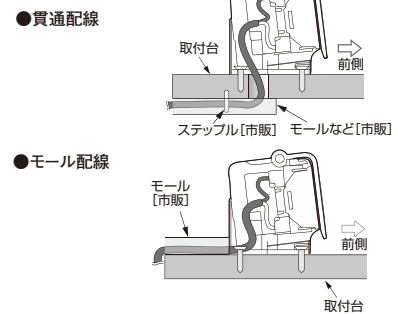

カバー付露出コンセント GOOD DESIGN

便利機能を満載して、スマートフォンの充電ニーズに対応。
公共施設・飲食店などのお客様に充電スペースをご提供。

後付け可能な露出型

既設のテーブルやカウンター周りに後付けしやすく、スペースの広さなどさまざまな条件に合わせて設置できます。

洗練されたデザイン

落ち着いたあるダーク系のグレー色に、2トーンの配色でアクセント付けしたデザインは、インテリアとも調和し、店内の雰囲気を損ないません。

便利な保護カバー付

コンセントを使わないときは、保護カバーが差込口への飲食物の侵入を防ぎます。充電時はスマートフォンを置くスタンドに。充電時はスマートフォンを置くスタンドに。

フルカラー
スイッチ
他
ライトコントロール
押鈕
フルカラー
コンセント
他
プレート
医療用
配線器具
その他
露出配線器具
ベクトス
シリーズ
配線システム
PLC
アダプター
LAN機器
ユニット監視

WK16211H
希望小売価格 **10,900円**(税抜)
カバー付露出コンセント(スタンド機能付)
(充電用USBコンセント2ポート3A・扉付コンセント)(グレー)
●USBコンセント
出力: DC5V 合計3A
入力: AC100V 30VA 50Hz/60Hz
●扉付コンセント 15A 125V AC

WK1602HK
希望小売価格 **4,350円**(税抜)
カバー付露出コンセント(スタンド機能付)
(扉付ダブルコンセント)(グレー)
●扉付ダブルコンセント 15A 125V AC

おすすめ設置場所

※取付台(テーブルやカウンター)は、建造物などに固定されて動かないものに施工してください。

施工イメージ

使用上のご注意

- ●スマートフォンは、横向きに安定した状態で使用してください。
- ●スマートフォンの縦置き、カバー付きスマートフォンなど不安定な状態で使用しないでください。
- ●スマートフォン以外は置かないでください。
- ●コンセントを使用しないときは、液体や異物がコンセント口から入るのを防ぐため、保護カバーを開けてください。
- ●コンセント口から異物/飲食物が浸入しないように注意してください。