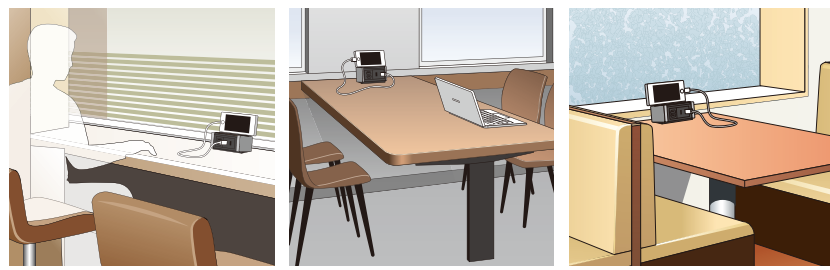

おすすめ設置場所

カフェのカウンターテーブルに 打ち合わせスペースのテーブルに ファーストフード店のテーブルに