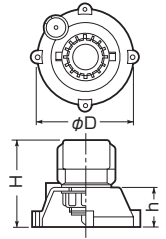

仮枠ブッシング® (PF管用)

ミラフレキ SS ミラフレキ SD

Gタイプ

- 間仕切り壁への落とし込み、立ち上り、貫通等に使用します。
- 接続も解除も一発OKです。

品番	適合管	コネクタねじのサイズ	φD	H	h	入数	最小入数	
MFSH-16GS	PF管16(MFは除く)	呼び16用(G1/2)	58	56	24	100	10	
MFSH-16G	PF管16(MFは除く)	呼び22用(G3/4)	58	56	24	100	10	
MFSH-22G	PF管22(MF,MFXは除く)	呼び22用(G3/4)	58	64	24	50	10	
MFSH-28G	PF管28(MF,MFXは除く)	呼び28用(G1)	74	82	31	50	10	
MFSH-36G	PF管36(MF,MFXは除く)	呼び36用(G1 1/4)	74	93	31	50	1	