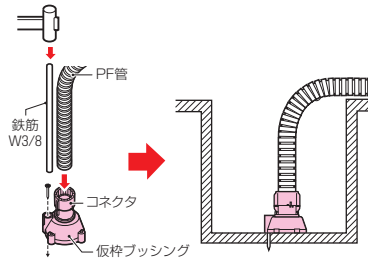

仮枠ブッシング® (PF管用)

ミラフレキ SS ミラフレキ SD

Gタイプ

- 間仕切り壁への落とし込み、立ち上り、貫通等に使用します。
- 接続も解除も一発OKです。

品番	適合管	コネクタねじのサイズ	φD	H	h	入数	最小入数	
MFSH-16GS	PF管16(MFは除く)	呼び16用(G1/2)	58	56	24	100	10	
MFSH-16G	PF管16(MFは除く)	呼び22用(G3/4)	58	56	24	100	10	
MFSH-22G	PF管22(MF,MFXは除く)	呼び22用(G3/4)	58	64	24	50	10	
MFSH-28G	PF管28(MF,MFXは除く)	呼び28用(G1)	74	82	31	50	10	
MFSH-36G	PF管36(MF,MFXは除く)	呼び36用(G1 1/4)	74	93	31	50	1	