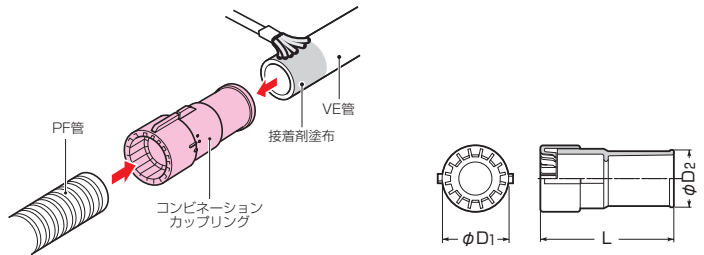

色	品番	適合管		φD <sub>1</sub>	φD <sub>2</sub>	L	入数	最小入数	
		PF管⇄VE管							
ベージュ	MFSVE-14G	※14	14	30	22	56.5	100	10	
	MFSVE-16G	※16	16	31.5	26	62.5	100	10	
	MFSVE-22G	※22	22	39.5	30	77	100	10	
	MFSVE-28G	※28	28	47	40	91.5	50	10	
	MFSVE-36G	※36	36	58	50	106	50	1	
	MFSVE-42G	※42	42	65.5	55	124.5	25	1	
	MFSVE-54G	※54	54	78	68	147.5	15	1	
ミルクィホワイト	MFSVE-16GM	※16	16	31.5	26	62.5	100	10	
	MFSVE-22GM	※22	22	39.5	30	77	100	10	
	MFSVE-28GM	※28	28	47	40	91.5	50	10	
	MFSVE-36GM	※36	36	58	50	106	50	1	
	MFSVE-42GM	※42	42	65.5	55	124.5	25	1	
	MFSVE-54GM	※54	54	78	68	147.5	15	1	
グレー	MFSVE-16GH	※16	16	31.5	26	62.5	100	10	
	MFSVE-22GH	※22	22	39.5	30	77	100	10	
	MFSVE-28GH	※28	28	47	40	91.5	50	10	
	MFSVE-36GH	※36	36	58	50	106	50	1	
	MFSVE-42GH	※42	42	65.5	55	124.5	25	1	
	MFSVE-54GH	※54	54	78	68	147.5	15	1	
黒	MFSVE-16GK	※16	16	31.5	26	62.5	100	10	
	MFSVE-22GK	※22	22	39.5	30	77	100	10	
	MFSVE-28GK	※28	28	47	40	91.5	50	10	
	MFSVE-36GK	※36	36	58	50	106	50	1	
	MFSVE-42GK	※42	42	65.5	55	124.5	25	1	
	MFSVE-54GK	※54	54	78	68	147.5	15	1	