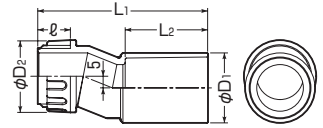

偏芯コネクタ

高耐
候性

耐衝撃性
HI

※ケーブル工事にご使用ください。

●ボックスとの段差を無くして配管できるコネクタです。

| 品番 | | | 適合管 | 適合ノックアウト径 | ねじの呼び | φD ₁ | φD ₂ | L ₁ | L ₂ | l | 入数 |
|----------------|----------------|---------------|------|-------------|-------|-----------------|-----------------|----------------|----------------|----|----|
| ベージュ | ミルクホワイト | グレー | | | | | | | | | |
| 2KS-16J | 2KS-16M | 2KS-16 | VE16 | φ27・22(25)用 | G3/4 | 26 | 31 | 65 | 30.5 | 14 | 10 |
| 2KS-22J | 2KS-22M | 2KS-22 | VE22 | φ27・22(25)用 | G3/4 | 30 | 31 | 73 | 35.5 | 14 | 10 |