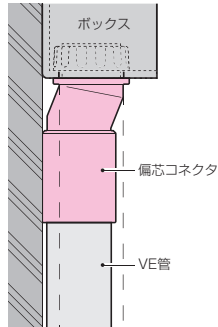

偏芯コネクタ

高耐
候性

耐衝撃性
HI

※ケーブル工事にご使用ください。

●ボックスとの段差を無くして配管できるコネクタです。

| 品番 | | | 適合管 | 適合ノックアウト径 | ねじの呼び | φD ₁ | φD ₂ | L ₁ | L ₂ | l | 入数 |
|----------------|----------------|---------------|------|-------------|-------|-----------------|-----------------|----------------|----------------|----|----|
| ベージュ | ミルクホワイト | グレー | | | | | | | | | |
| 2KS-16J | 2KS-16M | 2KS-16 | VE16 | φ27・22(25)用 | G3/4 | 26 | 31 | 65 | 30.5 | 14 | 10 |
| 2KS-22J | 2KS-22M | 2KS-22 | VE22 | φ27・22(25)用 | G3/4 | 30 | 31 | 73 | 35.5 | 14 | 10 |