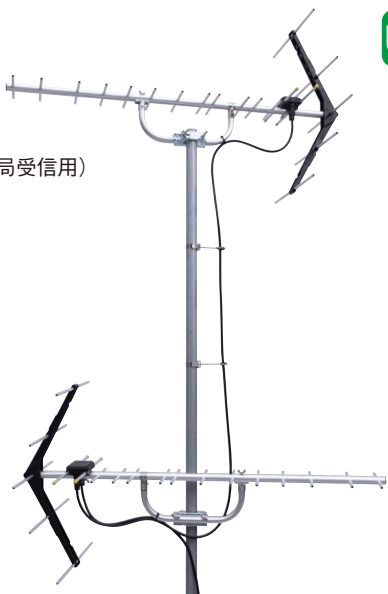

ローチャンネル(13ch.~34ch.)用

14素子パラスタック式
(弱・超弱電界地域用)

20素子パラスタック式
(弱・超弱電界地域用)

ULX14

ULX20

品名	高性能形UHF 14素子アンテナ (ローチャンネル)	高性能形UHF 20素子アンテナ (ローチャンネル)	高性能形UHF 30素子アンテナ (ローチャンネル)
型番	ULX14	ULX20	ULX30
希望小売価格	¥15,488 (税抜価格 ¥14,080)	¥19,734 (税抜価格 ¥17,940)	¥25,652 (税抜価格 ¥23,320)
素子数	14(パラスタック式)	20(パラスタック式)	30(パラスタック式)
受信チャンネル(ch.)	13~34	13~34	13~34
偏波面	水平または垂直	水平または垂直	水平または垂直
出力インピーダンス(Ω)	75(F形)	75(F形)	75(F形)
動作利得(dB)	10.6~13.5	11.3~14.5	13.2~16.1
VSWR	2.2以下	2.2以下	2.0以下
半値幅(度)	26~43	18~35	18~29
前後比(dB)	18~27	18~28	18~26
耐風速(m/s)	45	45	45
寸法(高さ×幅×長さmm)	518×389×1151	518×427×1838	518×405×2791
適合マスト径(mm)	φ22~56	φ22~56	φ22~49
質量(kg)	1.54	2.06	3.2
付属品	F-5接栓×1、防水キャップ×1、 固定バンド×1	F-5接栓×1、防水キャップ×1、 固定バンド×1	F-5接栓×1、防水キャップ×1、 固定バンド×1
備考			
梱包入数	5	5	5

※耐風速は破壊風速(アンテナに風圧を加えている間アンテナの一部または全部が飛散しない最大風速)です。

30素子パラスタック式(弱・超弱電界地域用)

ULX30

■ULX14・ULX20・ULX30

京阪神地区用アンテナセット

京阪神地区用アンテナセット／混合器内蔵
(不要な電波をカットするフィルター付)

生駒局(近畿広域局)+サンテレビ(神戸局)またはKBS京都(京都局)受信用のアンテナセットです。2本のUHFアンテナは同軸ケーブル接続済みなので、施工もスピーディーに行えます。

ch.22~52用
(神戸または京都局受信用)

ch.13~24用
(生駒局受信用)

品名	UHF14素子アンテナセット(京阪神地区用)	
型番	UA14K	
希望小売価格	オープン価格	
受信チャンネル(ch.)	ch.13~24用アンテナ 13~24	ch.22~52用アンテナ 22~52
素子数	14	14
偏波面	水平	水平/垂直
入出力インピーダンス(Ω)	75(F形)	75(F形)
動作利得(dB)	1~4.5 ^{*1}	1~8 ^{*1}
VSWR	3以下 ^{*1}	3以下 ^{*1}
半値幅(度)	45~60 ^{*2}	30~55 ^{*2}
前後比(dB)	15~25 ^{*2}	15~25 ^{*2}
耐風速(m/s)	50	50
寸法(高さ×幅×長さmm)	518×340×1014	518×340×1014
適合マスト径(mm)	φ22~49	
質量(kg)	0.85	0.85
付属品	F-5接栓×1、防水キャップ×1、固定バンド×2	
備考		
梱包入数	5	