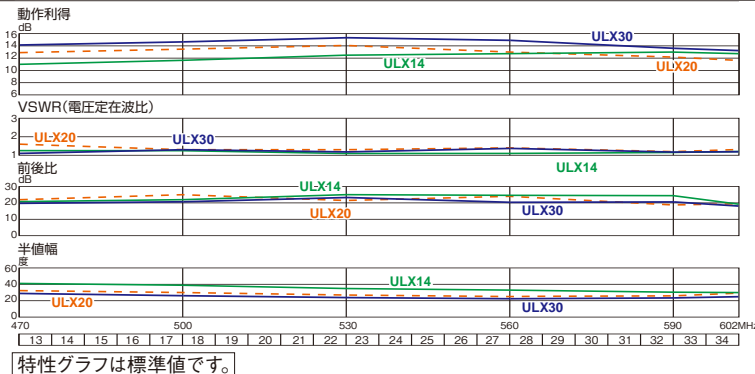

ローチャンネル(13ch.~34ch.)用

14素子パラスタック式
(弱・超弱電界地域用)

20素子パラスタック式
(弱・超弱電界地域用)

ULX14

ULX20

品名	高性能形UHF 14素子アンテナ (ローチャンネル)	高性能形UHF 20素子アンテナ (ローチャンネル)	高性能形UHF 30素子アンテナ (ローチャンネル)
型番	ULX14	ULX20	ULX30
希望小売価格	¥15,488 (税抜価格 ¥14,080)	¥19,734 (税抜価格 ¥17,940)	¥25,652 (税抜価格 ¥23,320)
素子数	14(パラスタック式)	20(パラスタック式)	30(パラスタック式)
受信チャンネル(ch.)	13~34	13~34	13~34
偏波面	水平または垂直	水平または垂直	水平または垂直
出力インピーダンス(Ω)	75(F形)	75(F形)	75(F形)
動作利得(dB)	10.6~13.5	11.3~14.5	13.2~16.1
VSWR	2.2以下	2.2以下	2.0以下
半値幅(度)	26~43	18~35	18~29
前後比(dB)	18~27	18~28	18~26
耐風速(m/s)	45	45	45
寸法(高さ×幅×長さmm)	518×389×1151	518×427×1838	518×405×2791
適合マスト径(mm)	φ22~56	φ22~56	φ22~49
質量(kg)	1.54	2.06	3.2
付属品	F-5接栓×1、防水キャップ×1、 固定バンド×1	F-5接栓×1、防水キャップ×1、 固定バンド×1	F-5接栓×1、防水キャップ×1、 固定バンド×1
備考			
梱包入数	5	5	5

※耐風速は破壊風速(アンテナに風圧を加えている間アンテナの一部または全部が飛散しない最大風速)です。

30素子パラスタック式(弱・超弱電界地域用)

ULX30

■ULX14・ULX20・ULX30

京阪神地区用アンテナセット

京阪神地区用アンテナセット／混合器内蔵
(不要な電波をカットするフィルター付)

生駒局(近畿広域局)+サンテレビ(神戸局)またはKBS京都(京都局)受信用のアンテナセットです。2本のUHFアンテナは同軸ケーブル接続済みなので、施工もスピーディーに行えます。

ch.22~52用
(神戸または京都局受信用)

ch.13~24用
(生駒局受信用)

品名	UHF14素子アンテナセット(京阪神地区用)	
型番	UA14K	
希望小売価格	オープン価格	
受信チャンネル(ch.)	ch.13~24用アンテナ 13~24	ch.22~52用アンテナ 22~52
素子数	14	14
偏波面	水平	水平/垂直
入出力インピーダンス(Ω)	75(F形)	75(F形)
動作利得(dB)	1~4.5 ^{*1}	1~8 ^{*1}
VSWR	3以下 ^{*1}	3以下 ^{*1}
半値幅(度)	45~60 ^{*2}	30~55 ^{*2}
前後比(dB)	15~25 ^{*2}	15~25 ^{*2}
耐風速(m/s)	50	50
寸法(高さ×幅×長さmm)	518×340×1014	518×340×1014
適合マスト径(mm)	φ22~49	
質量(kg)	0.85	0.85
付属品	F-5接栓×1、防水キャップ×1、固定バンド×2	
備考		
梱包入数	5	

※1 ch.13~ch.24用アンテナ出力の混合損失を含んだ値です。

※2 アンテナ単体の性能です。

※耐風速は破壊風速(アンテナに風圧を加えている間アンテナの一部または全部が飛散しない最大風速)です。

アンテナ間ケーブル
(長さ2m)接続済

アンテナマスト・インシュレーターなどは別売です。