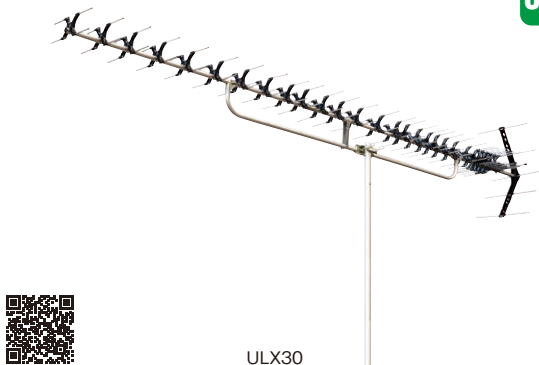

ローチャンネル(13ch.~34ch.)用

14素子パラスタック式
(弱・超弱電界地域用)

20素子パラスタック式
(弱・超弱電界地域用)

ULX14

ULX20

品名	高性能形UHF 14素子アンテナ (ローチャンネル)	高性能形UHF 20素子アンテナ (ローチャンネル)	高性能形UHF 30素子アンテナ (ローチャンネル)
型番	ULX14	ULX20	ULX30
希望小売価格	¥15,488 (税抜価格 ¥14,080)	¥19,734 (税抜価格 ¥17,940)	¥25,652 (税抜価格 ¥23,320)
素子数	14(パラスタック式)	20(パラスタック式)	30(パラスタック式)
受信チャンネル(ch.)	13~34	13~34	13~34
偏波面	水平または垂直	水平または垂直	水平または垂直
出力インピーダンス(Ω)	75(F形)	75(F形)	75(F形)
動作利得(dB)	10.6~13.5	11.3~14.5	13.2~16.1
VSWR	2.2以下	2.2以下	2.0以下
半値幅(度)	26~43	18~35	18~29
前後比(dB)	18~27	18~28	18~26
耐風速(m/s)	45	45	45
寸法(高さ×幅×長さmm)	518×389×1151	518×427×1838	518×405×2791
適合マスト径(mm)	φ22~56	φ22~56	φ22~49
質量(kg)	1.54	2.06	3.2
付属品	F-5接栓×1、防水キャップ×1、 固定バンド×1	F-5接栓×1、防水キャップ×1、 固定バンド×1	F-5接栓×1、防水キャップ×1、 固定バンド×1
備考			
梱包入数	5	5	5

※耐風速は破壊風速(アンテナに風圧を加えている間アンテナの一部または全部が飛散しない最大風速)です。

30素子パラスタック式(弱・超弱電界地域用)

ULX30

■ULX14・ULX20・ULX30

京阪神地区用アンテナセット

京阪神地区用アンテナセット／混合器内蔵
(不要な電波をカットするフィルター付)

生駒局(近畿広域局)+サンテレビ(神戸局)またはKBS京都(京都局)受信用のアンテナセットです。2本のUHFアンテナは同軸ケーブル接続済みなので、施工もスピーディーに行えます。

ch.22~52用
(神戸または京都局受信用)

ch.13~24用
(生駒局受信用)

品名	UHF14素子アンテナセット(京阪神地区用)	
型番	UA14K	
希望小売価格	オープン価格	
受信チャンネル(ch.)	ch.13~24用アンテナ 13~24	ch.22~52用アンテナ 22~52
素子数	14	14
偏波面	水平	水平/垂直
入出力インピーダンス(Ω)	75(F形)	75(F形)
動作利得(dB)	1~4.5 ^{*1}	1~8 ^{*1}
VSWR	3以下 ^{*1}	3以下 ^{*1}
半値幅(度)	45~60 ^{*2}	30~55 ^{*2}
前後比(dB)	15~25 ^{*2}	15~25 ^{*2}
耐風速(m/s)	50	50
寸法(高さ×幅×長さmm)	518×340×1014	518×340×1014
適合マスト径(mm)	φ22~49	
質量(kg)	0.85	0.85
付属品	F-5接栓×1、防水キャップ×1、固定バンド×2	
備考		
梱包入数	5	