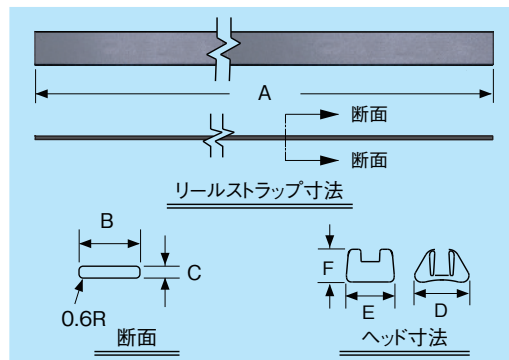

Dura-Ty™ スーパーリールバンド

やわらかく頑丈
(材質：耐候性ポリアセタール)

自由な長さで切断

屋外で20年*

《標準タイプ》

	部品番号	ストラップ長さ			ヘッド寸法 (mm)			ループ引張強度 N (kg)	推奨工具	梱包数
		長さA (m)	幅B (mm)	高さC (mm)	長さD	幅E	高さF			
リールストラップ	DTREH-LRO	15.2	12.7	1.5	—	—	—	1,112(113.5)	GS4EH-E ST3EH	1巻
ヘッド	DTHEH-QO	—	—	—	20.6	18.2	12.4	—	—	25個

《スリムタイプ》

	部品番号	ストラップ長さ			ヘッド寸法 (mm)			ループ引張強度 N (kg)	推奨工具	梱包数
		長さA (m)	幅B (mm)	高さC (mm)	長さD	幅E	高さF			
リールストラップ	DTRH-LRO	15.2	8.4	1.6	—	—	—	890 (90.8)	GS4EH-E ST3EH	1巻
	DTRH-100RO	100								
ヘッド	DTHH-QO	—	—	—	20.9	14.1	10.0	—	—	25個

方形ダクトやケーブルラックに結束する場合は、締め過ぎにご注意下さい
過度な締め付けは、ストラップ部分の破断原因となる可能性があります

*一定の条件下における耐候性試験結果に基づくデータであり、実際の使用環境での性能を保証するものではありません
使用環境の様々な条件によって、製品寿命は大きく変化します

結束工具ST3EH 《手動タイプ》

破断が発生する可能性があるため、締め付け過ぎにご注意下さい

部品番号	詳細	梱包数 (台)
ST3EH	スーパーリールバンド及びPLT450～PLT550の幅の結束バンドに使用 重量：255g	1