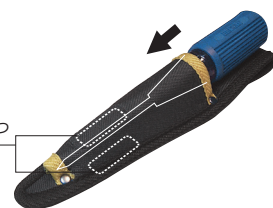

キャンバスドライバーホルダー

ハードな使用に耐える、
タフな耐摩耗ポリエステルキャンバス

軽くて丈夫な
ポリエステル
キャンバス

- 100mmのドライバーを使用しても、先端が出ない
- 軽量設計

タイプ	サイズ(mm)	質量(g)	品番
1丁吊	幅57×奥行42×高さ250	40	ND-951
2丁吊	幅95×奥行42×高さ250	60	ND-952
3丁吊	幅95×奥行63×高さ250	70	ND-953

キャンバスドライバーホルダー(親子吊)

スリムタイプで、ドライバー2本収納

軽くて丈夫な
ポリエステル
キャンバス

- 「親子吊」タイプなのでホルダーの横幅を抑えて、腰回りをすっきり
- 落下防止用ワイヤーなどの取付けに便利なループベルト付

タイプ	サイズ(mm)	質量(g)	品番
親子吊	幅60×奥行60×高さ275	60	ND-955

キャンバスマジサック

磁石が表裏に1個ずつついて、
差すだけでドライバーが
磁気付に!

軽くて丈夫な
ポリエステル
キャンバス

表と裏に1個ずつ
マグネット付

タイプ	サイズ(mm)	質量(g)	品番
1丁吊	幅57×奥行42×高さ250	78	MS-131
2丁吊	幅95×奥行42×高さ250	132	MS-132

腰回り品・安全保護具

腰道具
セット

ハーネス・
ランヤード

フックポジション
シング用器具

ランヤード・
補助帯