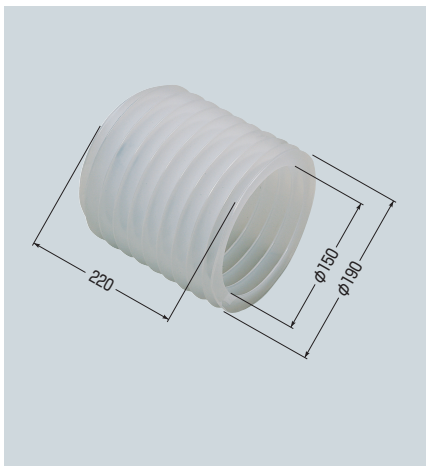

## 切粉カップ

- ホルソーでの壁面開口作業時の切粉の飛散、落下を防止し収集します。
- 外径140mm迄のホルソーに対応します。(シャンク径は12mm迄)

| 品番           | 適合             | 入数 | 希望小売価格(税抜)   |
|--------------|----------------|----|--------------|
| <b>CCA-C</b> | 最大径140mm迄のホルソー | 1  | <b>2,880</b> |