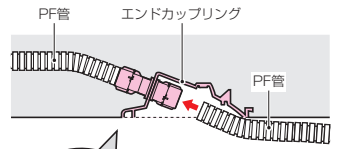

エンドカップリング (PF管用)

スクリュー釘付

ミラフレキ SS ミラフレキ SD

Gタイプ

グレー色

赤色

黄色

●PC板用もあります。➡617頁

- エンドカバーとカップリングがドッキング！コンクリート打設後の接続が簡単になりました。
- 二重天井への引き込み等に使用します。
- 付属の釘1本で固定できます。(打設後、釘は簡単に外せます。)
- 接続も解除も一発でOK！
- トロ防止シール付です！

コンクリート打設後

底面にネームシール等が貼れます。

PF管→PF管

カバー色	品番	適合サイズ		B	L ₁	L ₂	H	入数	最小入数
		埋設側	露出側						
グレー	MFSE-16CG	※PF管16	※PF管16	64.4	150	133	57.8	50	10
	MFSE-22CG	※PF管22	※PF管22	75.4	187.1	163	72	50	10
	MFSE-28CG	※PF管28	※PF管28	87.5	219.7	188	86.2	50	10
赤	MFSE-16CGR	※PF管16	※PF管16	64.4	150	133	57.8	50	10
	MFSE-22CGR	※PF管22	※PF管22	75.4	187.1	163	72	50	10
	MFSE-28CGR	※PF管28	※PF管28	87.5	219.7	188	86.2	50	10
黄	MFSE-16CGY	※PF管16	※PF管16	64.4	150	133	57.8	50	10
	MFSE-22CGY	※PF管22	※PF管22	75.4	187.1	163	72	50	10
	MFSE-28CGY	※PF管28	※PF管28	87.5	219.7	188	86.2	50	10