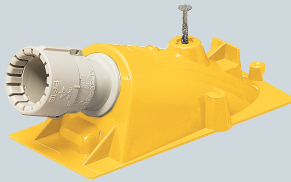

エンドカップリング (PF管用)

スクリュー釘付

ミラフレキ SS ミラフレキ SD

Gタイプ

グレー色

赤色

黄色

●PC板用もあります。➡617頁

- エンドカバーとカップリングがドッキング！コンクリート打設後の接続が簡単になりました。
- 二重天井への引き込み等に使用します。
- 付属の釘1本で固定できます。(打設後、釘は簡単に外せます。)
- 接続も解除も一発でOK！
- トロ防止シール付です！

コンクリート打設後

底面にネームシール等が貼れます。

PF管→PF管

カバー色	品番	適合サイズ		B	L ₁	L ₂	H	入数	最小入数
		埋設側	露出側						
グレー	MFSE-16CG	※PF管16	※PF管16	64.4	150	133	57.8	50	10
	MFSE-22CG	※PF管22	※PF管22	75.4	187.1	163	72	50	10
	MFSE-28CG	※PF管28	※PF管28	87.5	219.7	188	86.2	50	10
赤	MFSE-16CGR	※PF管16	※PF管16	64.4	150	133	57.8	50	10
	MFSE-22CGR	※PF管22	※PF管22	75.4	187.1	163	72	50	10
	MFSE-28CGR	※PF管28	※PF管28	87.5	219.7	188	86.2	50	10
黄	MFSE-16CGY	※PF管16	※PF管16	64.4	150	133	57.8	50	10
	MFSE-22CGY	※PF管22	※PF管22	75.4	187.1	163	72	50	10
	MFSE-28CGY	※PF管28	※PF管28	87.5	219.7	188	86.2	50	10