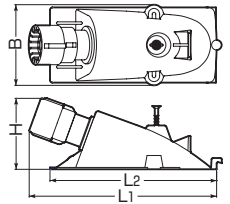

エンドカップリング (PF管用)

スクリュー釘付

ミラフレキ SS ミラフレキ SD

Gタイプ

グレー色

赤色

黄色

●PC板用もあります。➡617頁

- エンドカバーとカップリングがドッキング！コンクリート打設後の接続が簡単になりました。
- 二重天井への引き込み等に使用します。
- 付属の釘1本で固定できます。(打設後、釘は簡単に外せます。)
- 接続も解除も一発でOK！
- トロ防止シール付です！

コンクリート打設後

底面にネームシール等が貼れます。

PF管→PF管

カバー色	品番	適合サイズ		B	L ₁	L ₂	H	入数	最小入数
		埋設側	露出側						
グレー	MFSE-16CG	※PF管16	※PF管16	64.4	150	133	57.8	50	10
	MFSE-22CG	※PF管22	※PF管22	75.4	187.1	163	72	50	10
	MFSE-28CG	※PF管28	※PF管28	87.5	219.7	188	86.2	50	10
赤	MFSE-16CGR	※PF管16	※PF管16	64.4	150	133	57.8	50	10
	MFSE-22CGR	※PF管22	※PF管22	75.4	187.1	163	72	50	10
	MFSE-28CGR	※PF管28	※PF管28	87.5	219.7	188	86.2	50	10
黄	MFSE-16CGY	※PF管16	※PF管16	64.4	150	133	57.8	50	10
	MFSE-22CGY	※PF管22	※PF管22	75.4	187.1	163	72	50	10
	MFSE-28CGY	※PF管28	※PF管28	87.5	219.7	188	86.2	50	10