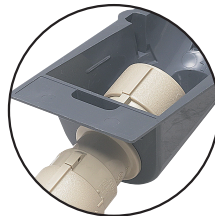

エンドカップリング (PF管用)

スクリュー釘付

ミラフレキ SS ミラフレキ SD

Gタイプ

グレー色

赤色

黄色

●PC板用もあります。➡617頁

- エンドカバーとカップリングがドッキング！コンクリート打設後の接続が簡単になりました。
- 二重天井への引き込み等に使用します。
- 付属の釘1本で固定できます。(打設後、釘は簡単に外せます。)
- 接続も解除も一発でOK！
- トロ防止シール付です！

コンクリート打設後

底面にネームシール等が貼れます。

PF管→PF管

カバー色	品番	適合サイズ		B	L ₁	L ₂	H	入数	最小入数
		埋設側	露出側						
グレー	MFSE-16CG	※PF管16	※PF管16	64.4	150	133	57.8	50	10
	MFSE-22CG	※PF管22	※PF管22	75.4	187.1	163	72	50	10
	MFSE-28CG	※PF管28	※PF管28	87.5	219.7	188	86.2	50	10
赤	MFSE-16CGR	※PF管16	※PF管16	64.4	150	133	57.8	50	10
	MFSE-22CGR	※PF管22	※PF管22	75.4	187.1	163	72	50	10
	MFSE-28CGR	※PF管28	※PF管28	87.5	219.7	188	86.2	50	10
黄	MFSE-16CGY	※PF管16	※PF管16	64.4	150	133	57.8	50	10
	MFSE-22CGY	※PF管22	※PF管22	75.4	187.1	163	72	50	10
	MFSE-28CGY	※PF管28	※PF管28	87.5	219.7	188	86.2	50	10