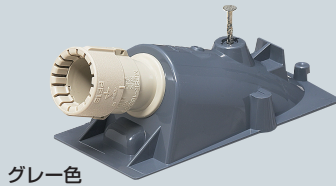

エンドカップリング (PF管用)

スクリュー釘付

ミラフレキ SS ミラフレキ SD

Gタイプ

グレー色

赤色

黄色

●PC板用もあります。➡617頁

- エンドカバーとカップリングがドッキング！コンクリート打設後の接続が簡単になりました。
- 二重天井への引き込み等に使用します。
- 付属の釘1本で固定できます。(打設後、釘は簡単に外せます。)
- 接続も解除も一発でOK！
- トロ防止シール付です！

コンクリート打設後

底面にネームシール等が貼れます。

PF管→PF管

カバー色	品番	適合サイズ		B	L ₁	L ₂	H	入数	最小入数
		埋設側	露出側						
グレー	MFSE-16CG	※PF管16	※PF管16	64.4	150	133	57.8	50	10
	MFSE-22CG	※PF管22	※PF管22	75.4	187.1	163	72	50	10
	MFSE-28CG	※PF管28	※PF管28	87.5	219.7	188	86.2	50	10
赤	MFSE-16CGR	※PF管16	※PF管16	64.4	150	133	57.8	50	10
	MFSE-22CGR	※PF管22	※PF管22	75.4	187.1	163	72	50	10
	MFSE-28CGR	※PF管28	※PF管28	87.5	219.7	188	86.2	50	10
黄	MFSE-16CGY	※PF管16	※PF管16	64.4	150	133	57.8	50	10
	MFSE-22CGY	※PF管22	※PF管22	75.4	187.1	163	72	50	10
	MFSE-28CGY	※PF管28	※PF管28	87.5	219.7	188	86.2	50	10