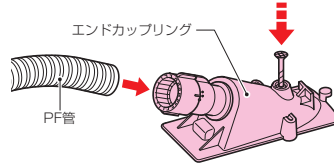

エンドカップリング (PF管用)

スクリュー釘付

ミラフレキ SS ミラフレキ SD

Gタイプ

グレー色

赤色

黄色

●PC板用もあります。➡617頁

- エンドカバーとカップリングがドッキング！コンクリート打設後の接続が簡単になりました。
- 二重天井への引き込み等に使用します。
- 付属の釘1本で固定できます。(打設後、釘は簡単に外せます。)
- 接続も解除も一発でOK！
- トロ防止シール付です！

コンクリート打設後

底面にネームシール等が貼れます。

PF管→PF管

カバー色	品番	適合サイズ		B	L ₁	L ₂	H	入数	最小入数
		埋設側	露出側						
グレー	MFSE-16CG	※PF管16	※PF管16	64.4	150	133	57.8	50	10
	MFSE-22CG	※PF管22	※PF管22	75.4	187.1	163	72	50	10
	MFSE-28CG	※PF管28	※PF管28	87.5	219.7	188	86.2	50	10
赤	MFSE-16CGR	※PF管16	※PF管16	64.4	150	133	57.8	50	10
	MFSE-22CGR	※PF管22	※PF管22	75.4	187.1	163	72	50	10
	MFSE-28CGR	※PF管28	※PF管28	87.5	219.7	188	86.2	50	10
黄	MFSE-16CGY	※PF管16	※PF管16	64.4	150	133	57.8	50	10
	MFSE-22CGY	※PF管22	※PF管22	75.4	187.1	163	72	50	10
	MFSE-28CGY	※PF管28	※PF管28	87.5	219.7	188	86.2	50	10