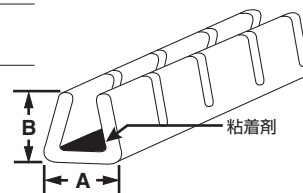

### 30m長尺タイプ

貫通部の電線の保護に最適

簡単、確実に取り付けが可能

| 部品番号         | 呼称サイズ    | 寸法 (mm) |     | 取付パネル厚 (mm) | 材質        | 色     | 長さ (m) | 梱包数 (巻) |
|--------------|----------|---------|-----|-------------|-----------|-------|--------|---------|
|              |          | A       | B   |             |           |       |        |         |
| スリット付き       |          |         |     |             |           |       |        |         |
| GEE62F-A-C   | 012      | 3.3     | 4.1 | 0.9 ~ 1.6   | ポリエチレン    | ナチュラル | 30.48  | 1       |
| GEE62F-A-CO  |          |         |     |             | 耐候性ポリエチレン | 黒     |        | 1       |
| GEE99F-A-C   | 016      | 4.3     | 4.7 | 1.6 ~ 2.5   | ポリエチレン    | ナチュラル |        | 1       |
| GEE99F-A-CO  |          |         |     |             | 耐候性ポリエチレン | 黒     |        | 1       |
| GEE144F-A-C  | 024, 032 | 5.4     | 5.7 | 2.5 ~ 3.7   | ポリエチレン    | ナチュラル |        | 1       |
| GEE144F-A-CO |          |         |     |             | 耐候性ポリエチレン | 黒     |        | 1       |

### 少量パック

少量使用時に大変便利

50cm X 25本入り

| 部品番号            | 呼称サイズ    | 寸法 (mm) |     | 取付パネル厚 (mm) | 材質        | 色     | 長さ (mm) | 梱包数 (本) |
|-----------------|----------|---------|-----|-------------|-----------|-------|---------|---------|
|                 |          | A       | B   |             |           |       |         |         |
| GEE99F-A-508Q   | 016      | 4.3     | 4.7 | 1.6 ~ 2.5   | ポリエチレン    | ナチュラル | 508     | 25      |
| GEE99F-A-508QO  |          |         |     |             | 耐候性ポリエチレン | 黒     |         | 25      |
| GEE144F-A-508Q  | 024, 032 | 5.4     | 5.7 | 2.5 ~ 3.7   | ポリエチレン    | ナチュラル |         | 25      |
| GEE144F-A-508QO |          |         |     |             | 耐候性ポリエチレン | 黒     |         | 25      |