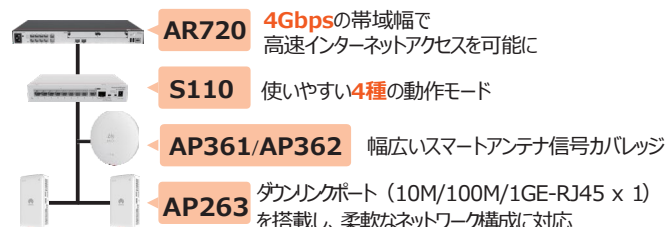

4つのモードを搭載した次世代スイッチ モードの切替や管理・設定も簡単

スマホで
ラクラク構築!

標準
モード

+

ポート隔離
モード

+

ポート
ボンディング
モード

+

フロー
制御無効化
モード

無線コントローラ不要! 高性能Leader AP構成

さまざまなシナリオに適する 優れたネットワーク

中小企業向け製品

無管理PoEスイッチ S110-8P2ST

3年無償保証

パケット転送レート: 14.88Mpps
スイッチング容量: 20Gbps

- 1 x 10/100/1000BASE-T ポート
- 8 x 10/100/1000BASE-T ポート (PoE+)
- 1 x GE SFP ポート ■ PoE容量: 124W

無管理PoEスイッチ S110-8P2ST

3年無償保証

パケット転送レート: 14.88Mpps
スイッチング容量: 20Gbps

- 1 x 10/100/1000BASE-T ポート
- 8 x 10/100/1000BASE-T ポート (PoE+)
- 1 x GE SFP ポート ■ PoE容量: 124W

無管理PoEスイッチ S110-16LP2SR

3年無償保証

パケット転送レート: 26.78Mpps
スイッチング容量: 36Gbps