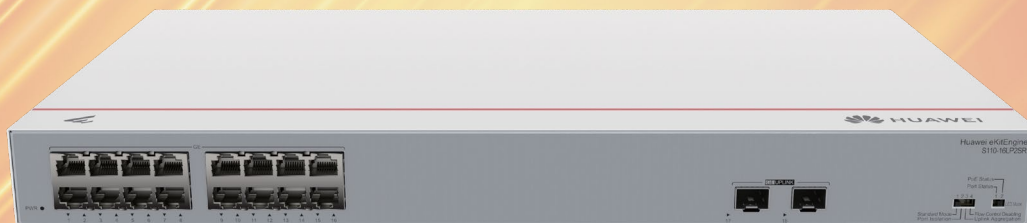

4つのモードを搭載した次世代スイッチ モードの切替や管理・設定も簡単

スマホで
ラクラク構築!

標準
モード

+

ポート隔離
モード

+

ポート
ボンディング
モード

+

フロー
制御無効化
モード

無線コントローラ不要! 高性能Leader AP構成

さまざまなシナリオに適する 優れたネットワーク

中小企業向け製品

無管理PoEスイッチ S110-8P2ST

3年無償保証

パケット転送レート: 14.88Mpps
スイッチング容量: 20Gbps

- 1 x 10/100/1000BASE-T ポート
- 8 x 10/100/1000BASE-T ポート (PoE+)
- 1 x GE SFP ポート ■ PoE容量: 124W

無管理PoEスイッチ S110-8P2ST

3年無償保証

パケット転送レート: 14.88Mpps
スイッチング容量: 20Gbps

- 1 x 10/100/1000BASE-T ポート
- 8 x 10/100/1000BASE-T ポート (PoE+)
- 1 x GE SFP ポート ■ PoE容量: 124W

無管理PoEスイッチ S110-16LP2SR

3年無償保証

パケット転送レート: 26.78Mpps
スイッチング容量: 36Gbps

パケット転送レート: 38.69Mpps
スイッチング容量: 52Gbps

- 24 x 10/100/1000BASE-T ポート (PoE+)
- 2 x GE SFP ポート ■ PoE容量: 124W

L3マネージドPoEスイッチ S310-24P4X

3年無償保証

パケット転送レート: 95Mpps
スイッチング容量: 128Gbps

- 24 x 10/100/1000BASE-T ports (PoE+)
- 4 x 10GE SFP+ ポート ■ PoE容量: 400W