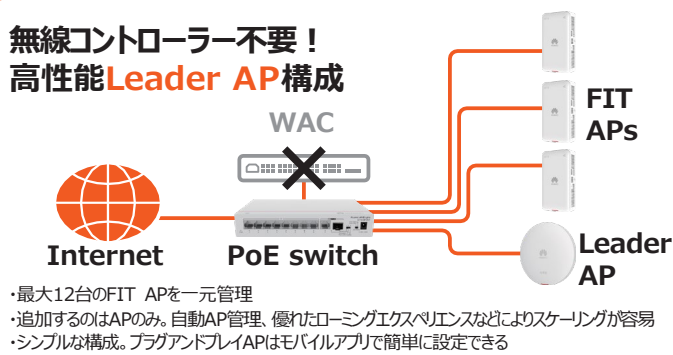

4つのモードを搭載した次世代スイッチ モードの切替や管理・設定も簡単

スマホで
ラクラク構築!

標準
モード

+

ポート隔離
モード

+

ポート
ボンディング
モード

+

フロー
制御無効化
モード

無線コントローラ不要! 高性能Leader AP構成

さまざまなシナリオに適する 優れたネットワーク

中小企業向け製品

無管理PoEスイッチ S110-8P2ST

3年無償保証

パケット転送レート: 14.88Mpps
スイッチング容量: 20Gbps

- 1 x 10/100/1000BASE-T ポート
- 8 x 10/100/1000BASE-T ポート (PoE+)
- 1 x GE SFP ポート ■ PoE容量: 124W

無管理PoEスイッチ S110-8P2ST

3年無償保証

パケット転送レート: 14.88Mpps
スイッチング容量: 20Gbps

- 1 x 10/100/1000BASE-T ポート
- 8 x 10/100/1000BASE-T ポート (PoE+)
- 1 x GE SFP ポート ■ PoE容量: 124W

無管理PoEスイッチ S110-16LP2SR

3年無償保証

パケット転送レート: 26.78Mpps
スイッチング容量: 36Gbps

- 16 x 10/100/1000BASE-T ポート (PoE+)
- 2 x GE SFP ポート ■ PoE容量: 124W

無管理スイッチ S110-24T2SR

3年無償保証

パケット転送レート: 38.69Mpps
スイッチング容量: 52Gbps

- 24 x 10/100/1000BASE-T ポート
- 2 x GE SFP ポート

無管理PoEスイッチ S110-24LP2SR

3年無償保証