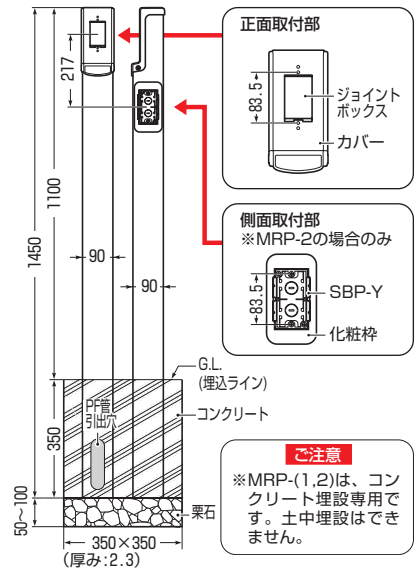

MRP-1

アース用  
ねじ・座金付

MRP-2

化粧枠付

アース用  
ねじ・座金付

PF管(22)配管済

MRP-1 : PF管(22)×1本  
MRP-2 : PF管(22)×2本+渡り配管 (SBP-Yからジョイントボックスまでの配管) 配管済みです。

様々にご使用できます。

品番	色	取付箇所	取付器具ピッチ	仕上り高さ	入数
MRP-1	シルバー	1箇所 (正面)	83.5mm	1100mm	1
MRP-1B	ブラウン	1箇所 (正面)	83.5mm	1100mm	1
MRP-2	シルバー	2箇所 (正面・側面)	83.5mm	1100mm	1
MRP-2B	ブラウン	2箇所 (正面・側面)	83.5mm	1100mm	1