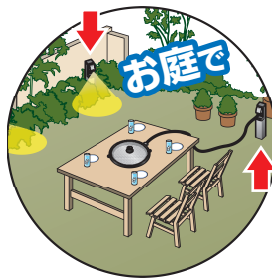

MRP-1

アース用  
ねじ・座金付

MRP-2

化粧枠付

アース用  
ねじ・座金付

PF管(22)配管済

MRP-1 : PF管(22)×1本  
MRP-2 : PF管(22)×2本+渡り配管 (SBP-Yからジョイントボックスまでの配管) 配管済みです。

様々にご使用できます。

品番	色	取付箇所	取付器具ピッチ	仕上り高さ	入数
MRP-1	シルバー	1箇所 (正面)	83.5mm	1100mm	1
MRP-1B	ブラウン	1箇所 (正面)	83.5mm	1100mm	1
MRP-2	シルバー	2箇所 (正面・側面)	83.5mm	1100mm	1
MRP-2B	ブラウン	2箇所 (正面・側面)	83.5mm	1100mm	1