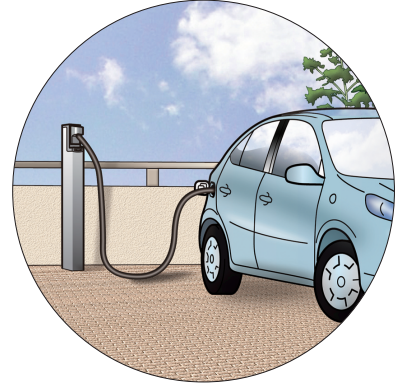

# 給電ポール (埋設タイプ)

PS (内蔵ボックス)

- リーズナブルな価格で、庭先・駐車場等に設置できる給電用のポールです。
- 壁の無い場所や、壁から離れた場所での電源確保に大変便利です。
- 防水コンセント・EVコンセント・人感センサー・インターホン等、多用途にご使用いただけます。
- 見た目もスマート！建物の雰囲気も損ないません。
- MRP-2は、2種類の器具の取り付けができます。
- PF管(22)が配管済です。

MRP-1

アース用  
ねじ・座金付

MRP-2

化粧枠付

アース用  
ねじ・座金付

PF管(22)配管済

MRP-1 : PF管(22)×1本  
MRP-2 : PF管(22)×2本+渡り配管 (SBP-Yからジョイントボックスまでの配管) 配管済みです。

様々にご使用できます。

品番	色	取付箇所	取付器具ピッチ	仕上り高さ	入数
MRP-1	シルバー	1箇所 (正面)	83.5mm	1100mm	1
MRP-1B	ブラウン	1箇所 (正面)	83.5mm	1100mm	1
MRP-2	シルバー	2箇所 (正面・側面)	83.5mm	1100mm	1
MRP-2B	ブラウン	2箇所 (正面・側面)	83.5mm	1100mm	1