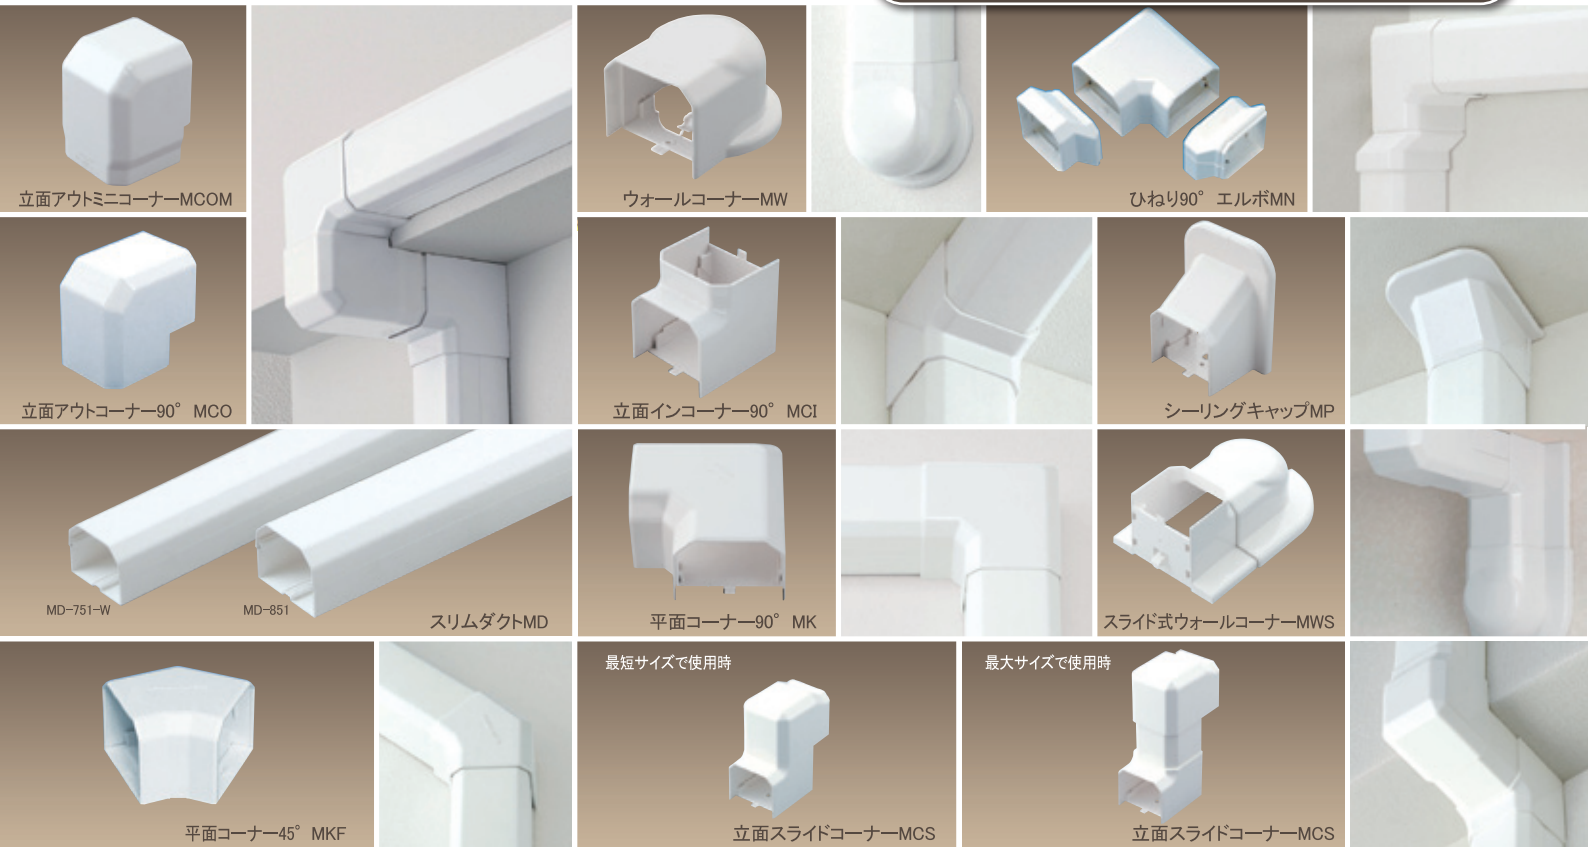

ウォールコーナー MW

ひねり90° エルボ MN

立面アウトコーナー90° MCO

立面インコーナー90° MCI

シーリングキャップ MP

MD-751-W

MD-851

スリムダクトMD

平面コーナー90° MK

スライド式ウォールコーナーMWS

平面コーナー45° MKF

最短サイズで使用时

立面スライドコーナーMCS

最大サイズで使用时

立面スライドコーナーMCS

各種パーツをご用意しています！

立面アウトミコーナー-MCOM