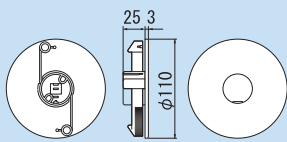

■ エアコンキャップ AC

寸法図

単位: mm

新色

新色

新色

コード	型番	適用パイプ (内径×外径)	A	B	C	標準単価	梱包
◎ 03135	AC-67-W	VP-65 (67×76)	66.5	89	58.5	¥ 500	50
◎ 03145	AC-75-W	SU-75 (75×80)	74.5	108	67.0	¥ 610	50
◎ 03155	AC-100-W	SU-100 (100×106) VP-100 (100×114)	99.0	130	91.0	¥ 670	50
◎ 03132	AC-67-I	VP-65 (67×76)	66.5	89	58.5	¥ 500	50
◎ 03142	AC-75-I	SU-75 (75×80)	74.5	108	67.0	¥ 610	50
◎ 03152	AC-100-I	SU-100 (100×106) VP-100 (100×114)	99.0	130	91.0	¥ 670	50

材質: ABS 色調: W (ホワイト) / I (アイボリー)

注意

- 接合部やかん合部、貫通部などには必ずコーキング処理やパテ埋めなどを施し、防水処理を行ってください。
- VU 管には使用できません。

■ ホールキャップ AF

寸法図

単位: mm

新色

コード	型番	適用穴径	標準単価	梱包
◎ 03535	AF-610-W	φ60 ~ φ100	オープン	50
◎ 03532	AF-610-I	φ60 ~ φ100	オープン	50