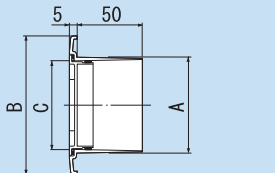

■ エアコンキャップ AC

寸法図

単位: mm

新色

新色

新色

コード	型番	適用パイプ (内径×外径)	A	B	C	標準単価	梱包
◎ 03135	AC-67-W	VP-65 (67×76)	66.5	89	58.5	¥ 500	50
◎ 03145	AC-75-W	SU-75 (75×80)	74.5	108	67.0	¥ 610	50
◎ 03155	AC-100-W	SU-100 (100×106) VP-100 (100×114)	99.0	130	91.0	¥ 670	50
◎ 03132	AC-67-I	VP-65 (67×76)	66.5	89	58.5	¥ 500	50
◎ 03142	AC-75-I	SU-75 (75×80)	74.5	108	67.0	¥ 610	50
◎ 03152	AC-100-I	SU-100 (100×106) VP-100 (100×114)	99.0	130	91.0	¥ 670	50