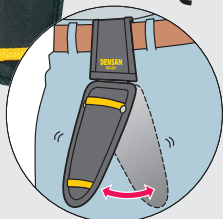

## ヒンジ付ツールホルダー

ハードな使用に耐える、タフな耐摩耗ポリエステルキャンパスツールホルダー

軽くて丈夫な  
ポリエステル  
キャンパス

セツト  
腰道具

ハーネス・  
ランヤード

ワークポジション  
ニング用器具

ランヤード・  
補助帯

腰袋・  
ホルダー

ワークウェア・  
サポータウェア

手袋・  
靴カバー

電気バケツ・  
バケツ

ツールバッグ・  
長物ケース

はしご・  
脚立用品

NEW  
発売予定

フレキシブルに動いて  
体にフィットする  
ヒンジタイプ

ペンチ1丁吊