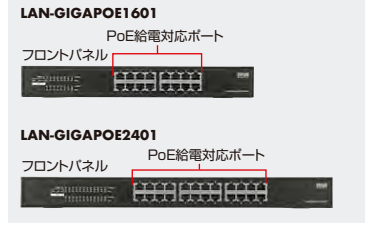

LAN-GIGAPOE1601
LAN-GIGAPOE2401

レイヤー2ギガビット対応PoEスイッチングハブ

全ポートIEEE802.3af/at(PoE,PoE+)に対応したレイヤー2ギガビット対応ハブ。

- ●レイヤー2ギガビット、PoE給電対応のアンマネージドスイッチングハブです。
- ●IEEE 802.3at PoE+に対応しており、1ポート最大30Wの給電が可能です。
- ●ループ検知機能搭載でループ発生時にはビープ音で異常を伝えるアラート機能を搭載しています。
- ●過酷な環境でも安定動作をする耐熱50°Cまでに対応しており、工場や倉庫などの設置導入に最適です。
- ●金属筐体なので放熱性に優れています。

品番	LAN-GIGAPOE1601 (16ポート)	LAN-GIGAPOE2401 (24ポート)
税抜価格	¥79,000	¥98,000
規格	IEEE802.3(10BASE-T), IEEE802.3u(100BASE-TX), IEEE802.3ab(1000BASE-T), IEEE802.3x(Flow control for Full-Duplex), IEEE802.3af/at	
アクセス方式	CSMA/CD	
スイッチング方式	Store&Forward	
ポート構成	1~16ポート: 1000BASE-T/100BASE-TX/ 10BASE-T, PoE/PoE+	1~24ポート: 1000BASE-T/100BASE-TX/ 10BASE-T, PoE/PoE+
PoE対応ポート出力	af規格:15.4W/1ポート(最大), at規格:30W/1ポート(最大) 全ポート合計255Wまで	af規格:15.4W/1ポート(最大), at規格:30W/1ポート(最大) 全ポート合計425Wまで
バッファメモリ	1.0Mbytes(各ポートに動的割り当て)	
MACアドレステーブル	8K	
スイッチファブリック	16Gbps	24Gbps
最大パケット転送能力	23.8Mbps	35.7Mbps
通信モード	フルデュプレックス/ハーフデュプレックス	
サイズ・重量	W330×D200×H44mm・約2.2kg	W440×D200×H44mm・約2.9kg
消費電力(MAX)	270W(PoE Full load時) 15W(PoE未使用時)	450W(PoE Full load時) 25W(PoE未使用時)
付属品	AC電源ケーブル(約1.5m)×1、19ピンシールド金具×2、金具取付ネジ×7、ゴム足×4、アース線(約1m)×1、取扱説明書	

LAN-GIGAPOE55 NEW
LAN-GIGAPOE85 NEW

ギガビット対応PoEスイッチングハブ(マグネット付き)

IEEE802.3at(PoE+)に対応、マグネットでスチール面に固定可能なギガビット通信対応PoEスイッチングハブ。