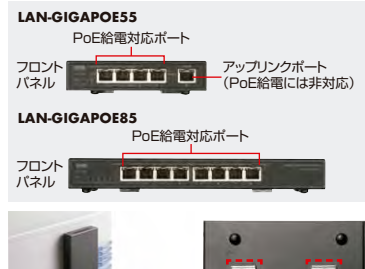

- ●IEEE802.3at(PoE+)対応で、1ポート最大30Wの給電が可能です。(全ポート合計60W(130W)まで)
- ●強力マグネットを搭載しスチール製デスクやキャビネットなどにしっかりと固定できます。
- ●金属筐体なので放熱性に優れています。
- ●ストレートケーブル、クロステーブルを気にせず使えるAUTO-MDIX機能を搭載しています。
- ●接続機器に合わせて10/100/1000Mbps自動切替可能なAUTO-Negotiation機能を搭載しています。
- ●リンクしていないポートを自動判別し、電力供給を抑える省電力機能を搭載。全ポートのパソコンをシャットダウンした場合は最大70%(71%)の省電力が可能です。

品番	LAN-GIGAPOE55 (5ポート)	LAN-GIGAPOE85 (8ポート)
税抜価格	¥21,000	¥34,000
規格	IEEE802.3(10BASE-T), IEEE802.3u(100BASE-TX), IEEE802.3ab(1000BASE-T), IEEE802.3af/at(PoE/PoE+), IEEE802.3x(Flow control for Full-Duplex)	
アクセス方式	CSMA/CD	
スイッチング方式	Store&Forward	
ポート構成	1~4ポート: 1000BASE-T/100BASE-TX/ 10BASE-T, PoE/PoE+ 5番ポート: 1000BASE-T/100BASE-TX/ 10BASE-T(アップリンク専用)	1~8ポート: 1000BASE-T/100BASE-TX/ 10BASE-T, PoE/PoE+
PoE対応ポート出力	at規格:30W/1ポート(最大) af規格:15.4W/1ポート(最大) 全ポート合計60Wまで	at規格:30W/1ポート(最大) af規格:15.4W/1ポート(最大) 全ポート合計130Wまで
バッファメモリ	128Kbytes	192Kbytes
MACアドレステーブル	2K	8K
スイッチファブリック	10Gbps	16Gbps
最大パケット転送能力	7.5Mbps	12Mbps
通信モード	フルデュプレックス/ハーフデュプレックス	
サイズ・重量	W130×D86×H29mm・約35g(本体のみ)	W240×D104×H29mm・約68g(本体のみ)
消費電力(MAX)	65W	135W
付属品	専用ACアダプタ(約1.2m)×1、電源ケーブル(約1.5m)×1、グラウンドアース線(約1m)×1、取扱説明書	壁面取付金具セット(金具×2、取付けネジ×5)

PoE対応LANハブ注意事項

機能マーク説明・LANハブ早見表はP.535

案内・特集
昇降デスク
デスク机上ラック
7コンキヤビネット
ロッカー
ワークブース
パーティション
CPUスタンド
ケーブル収納
デスク周辺アクセサリ
ヘッドホンフック
スクリーン
プロジェクター台
プリンタスタンド
タブレット等保管庫
セキュリティフック
サーバーラック
マウントボックス
機器収納ボックス
パソコンラック
ナースカート
防塵ラック
物流・工場・産業
ディスプレイスタンド
モニターアーム
タブレットアームスタンド
VESA取付グッズ
チェア
キーボードカバー
ソフトカバー
エアダスター
クリーナー
ケーブルアクセサリ
マウスパッド
リストレスト
セキュリティ
シールドラック
耐震グッズ
保護フィルム
バグ
インナーケース
タブレット他
ゲーミング
タッチペン
ストラップ
PCタブレット
車載アクセサリ
カーチャージャー
メディアケース
用紙・インク
トラックボール
マウス
レーザーポインター
キーボード
テンキー
ドッキングステーション
USBリケーブル
USBハブ
カードリーダー
バーコードリーダー
USBメモリ
メディアプレーヤー
モバイルディスプレイ
プロジェクター
トレイルカメラ
防犯監視カメラ
測定機器
LEDライト
扇風機
ノートクーラー
スピーカー
ヘッドセット
ワイヤレスマイク
マイク
WEBカメラ
スキャナー
スピーカー
拡声器
KVM
映像拡張
ステンド
分配器
切替器
ケーブル
コネクタ
LANケーブル
ケーブル
LANハブ
USB Type-C
USB延長
DisplayPort
DVI-VGA
HDMI-VGA
変換アダプタ
RS-232C
その他
PCパーツ
USB充電器
バッテリー
電源タップ
電源延長コード
電源変換アダプタ
特注・索引