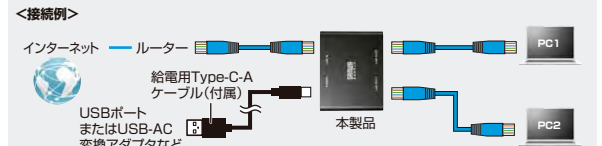

LAN-GIGAC302BK

ギガビット対応 スイッチングハブ(3ポート・Type-C給電)

¥4,200 (税別価格)

1系統のLANケーブルを2分配して接続できる、超小型3ポートスイッチングハブ。

- ●1系統のLANケーブルを2分配して接続し同時接続する際に最適です。
- ●USB Type-Cで給電するため、簡単に設置できます。
- ●アルミ筐体を採用し放熱リスクを軽減します。

規格	IEEE 802.3(10BASE-T), IEEE 802.3u(100BASE-TX) IEEE 802.3ab(1000BASE-T)
スイッチング方式	Store & Forward
ポート構成	1000BASE-T/100BASE-TX/ 10BASE-T(RJ-45)×3ポート
スイッチファブリック	1Gbps
最大パケット転送能力	1000Mbps
通信モード	フルデュプレックス/ハーフデュプレックス
サイズ・重量	約W57×D44.5×H19mm・約24g
付属品	USB Type-C-Aケーブル(給電用:1m)×1、取扱説明書

LAN-GIGAPOE1601
LAN-GIGAPOE2401

レイヤー2ギガビット対応PoEスイッチングハブ

全ポートIEEE802.3af/at(PoE,PoE+)に対応したレイヤー2ギガビット対応ハブ。

- ●レイヤー2ギガビット、PoE給電対応のアンマネージドスイッチングハブです。
- ●IEEE 802.3at PoE+に対応しており、1ポート最大30Wの給電が可能です。
- ●ループ検知機能搭載でループ発生時にはビープ音で異常を伝えるアラート機能を搭載しています。
- ●過酷な環境でも安定動作をする耐熱50°Cまでに対応しており、工場や倉庫などの設置導入に最適です。
- ●金属筐体なので放熱性に優れています。

品番	LAN-GIGAPOE1601 (16ポート)	LAN-GIGAPOE2401 (24ポート)
税抜価格	¥79,000	¥98,000
規格	IEEE802.3(10BASE-T), IEEE802.3u(100BASE-TX), IEEE802.3ab(1000BASE-T), IEEE802.3x(Flow control for Full-Duplex), IEEE802.3af/at	
アクセス方式	CSMA/CD	
スイッチング方式	Store&Forward	
ポート構成	1~16ポート: 1000BASE-T/100BASE-TX/ 10BASE-T, PoE/PoE+	1~24ポート: 1000BASE-T/100BASE-TX/ 10BASE-T, PoE/PoE+
PoE対応ポート出力	af規格:15.4W/1ポート(最大), at規格:30W/1ポート(最大) 全ポート合計255Wまで	af規格:15.4W/1ポート(最大), at規格:30W/1ポート(最大) 全ポート合計425Wまで
バッファメモリ	1.0Mbytes(各ポートに動的割り当て)	
MACアドレステーブル	8K	
スイッチファブリック	16Gbps	24Gbps
最大パケット転送能力	23.8Mbps	35.7Mbps
通信モード	フルデュプレックス/ハーフデュプレックス	
サイズ・重量	W330×D200×H44mm・約2.2kg	W440×D200×H44mm・約2.9kg
消費電力(MAX)	270W(PoE Full load時) 15W(PoE未使用時)	450W(PoE Full load時) 25W(PoE未使用時)
付属品	AC電源ケーブル(約1.5m)×1、19ピンシールド金具×2、金具取付ネジ×7、ゴム足×4、アース線(約1m)×1、取扱説明書	

LAN-GIGAPOE55 NEW
LAN-GIGAPOE85 NEW