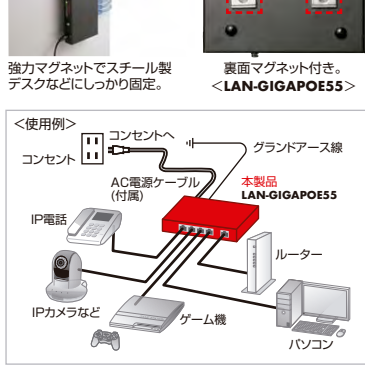

- ●IEEE802.3at(PoE+)対応で、1ポート最大30Wの給電が可能です。(全ポート合計60W(130W)まで)
- ●強力マグネットを搭載しスチール製デスクやキャビネットなどにしっかりと固定できます。
- ●金属筐体なので放熱性に優れています。
- ●ストレートケーブル、クロステーブルを気にせず使えるAUTO-MDIX機能を搭載しています。
- ●接続機器に合わせて10/100/1000Mbps自動切替可能なAUTO-Negotiation機能を搭載しています。
- ●リンクしていないポートを自動判別し、電力供給を抑える省電力機能を搭載。全ポートのパソコンをシャットダウンした場合は最大70%(71%)の省電力が可能です。

品番	LAN-GIGAPOE55 (5ポート)	LAN-GIGAPOE85 (8ポート)
税抜価格	¥21,000	¥34,000
規格	IEEE802.3(10BASE-T), IEEE802.3u(100BASE-TX), IEEE802.3ab(1000BASE-T), IEEE802.3af/at(PoE/PoE+), IEEE802.3x(Flow control for Full-Duplex)	
アクセス方式	CSMA/CD	
スイッチング方式	Store&Forward	
ポート構成	1~4ポート: 1000BASE-T/100BASE-TX/ 10BASE-T, PoE/PoE+ 5番ポート: 1000BASE-T/100BASE-TX/ 10BASE-T(アップリンク専用)	1~8ポート: 1000BASE-T/100BASE-TX/ 10BASE-T, PoE/PoE+
PoE対応ポート出力	at規格:30W/1ポート(最大) af規格:15.4W/1ポート(最大) 全ポート合計60Wまで	at規格:30W/1ポート(最大) af規格:15.4W/1ポート(最大) 全ポート合計130Wまで
バッファメモリ	128Kbytes	192Kbytes
MACアドレステーブル	2K	8K
スイッチファブリック	10Gbps	16Gbps
最大パケット転送能力	7.5Mbps	12Mbps
通信モード	フルデュプレックス/ハーフデュプレックス	
サイズ・重量	W130×D86×H29mm・約35g(本体のみ)	W240×D104×H29mm・約68g(本体のみ)
消費電力(MAX)	65W	135W
付属品	専用ACアダプタ(約1.2m)×1、電源ケーブル(約1.5m)×1、グラウンドアース線(約1m)×1、取扱説明書	壁面取付金具セット(金具×2、取付けネジ×5)

PoE対応LANハブ注意事項

機能マーク説明・LANハブ早見表はP.535

案内・特集
昇降デスク
デスク机上ラック
7コンキヤビネット
ロッカー
ワークブース
パーティション
CPUスタンド
ケーブル収納
デスク周辺アクセサリ
ヘッドホンフック
スクリーン
プロジェクター台
プリンタスタンド
タブレット等保管庫
セキュリティフック
サーバーラック
マウントボックス
機器収納ボックス
パソコンラック
ナースカート
防塵ラック
物流・工場・産業
ディスプレイスタンド
モニターアーム
タブレットアームスタンド
VESA取付グッズ
チェア
キーボードカバー
ソフトカバー
エアダスター
クリーナー
ケーブルアクセサリ
マウスパッド
リストレスト
セキュリティ
シールドラック
耐震グッズ
保護フィルム
バグ
インナーケース
タブレット他
ゲーミング
タッチペン
ストラップ
PCタブレット
車載アクセサリ
カーチャージャー
メディアケース
用紙・インク
トラックボール
マウス
レーザーポインター
キーボード
テンキー
ドッキングステーション
USBリケーブル
USBハブ
カードリーダー
バーコードリーダー
USBメモリ
メディアプレーヤー
モバイルディスプレイ
プロジェクター
トレイルカメラ
防犯監視カメラ
測定機器
LEDライト
扇風機
ノートクーラー
スピーカー
ヘッドセット
ワイヤレスマイク
マイク
WEBカメラ
スキャナー
スピーカー
拡声器
KVM
映像拡張
ステンド
分配器
切替器
ケーブル
コネクタ
LANケーブル
ケーブル
LANハブ
USB Type-C
USB延長
DisplayPort
DVI-VGA
HDMI-VGA
変換アダプタ
RS-232C
その他
PCパーツ
USB充電器
バッテリー
電源タップ
電源延長コード
電源変換アダプタ
特注・索引