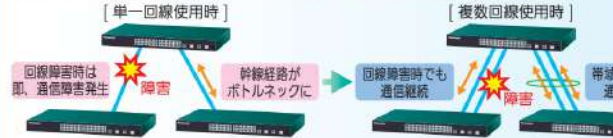

## 豊富なラインアップのエントリーモデル

主な利用シーン・用途

無線LAN環境構築 / ネットワークカメラ構築 / IP電話

PoE+機器の接続をローコストで実現できます

※ポート数の制限があります

オール  
GIGA

16ポート  
(給電)  
4ポート  
(給電)  
12ポート  
(給電)  
24ポート  
(給電)  
48ポート  
(給電)

8ポート  
(給電)  
10ポート  
(給電)

**ZEQUO assist Plus IPアドレス簡単設定**  
独自プロトコルを使用し、コンソールケーブルを用いずにIPアドレスの設定が可能

ZEQUO assist Plus

ネットワーク上のスイッチ自動検索!

—詳細はP.87参照

### リンクアグリゲーション機能

複数回線を同時使用することで、回線障害時でも残りの回線で通信継続が可能  
複数通信を同時に行う場合に、転送帯域の増強が図れます

IEEE 802.3  
LA

—詳細はP.99参照