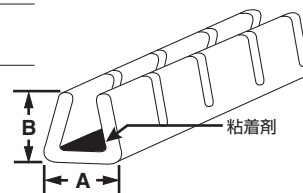

粘着剤付き自在ブッシュ

30m長尺タイプ

貫通部の電線の保護に最適

簡単、確実に取り付けが可能

部品番号	呼称サイズ	寸法 (mm)		取付パネル厚 (mm)	材質	色	長さ (m)	梱包数 (巻)
		A	B					
スリット付き								
GEE62F-A-C	012	3.3	4.1	0.9 ~ 1.6	ポリエチレン	ナチュラル	30.48	1
GEE62F-A-CO					耐候性ポリエチレン	黒		1
GEE99F-A-C	016	4.3	4.7	1.6 ~ 2.5	ポリエチレン	ナチュラル		1
GEE99F-A-CO					耐候性ポリエチレン	黒		1
GEE144F-A-C	024, 032	5.4	5.7	2.5 ~ 3.7	ポリエチレン	ナチュラル		1
GEE144F-A-CO					耐候性ポリエチレン	黒		1

本製品にはつなぎ目がある可能性があります

少量パック

少量使用時に大変便利

50cm X 25本入り

部品番号	呼称サイズ	寸法 (mm)		取付パネル厚 (mm)	材質	色	長さ (mm)	梱包数 (本)
		A	B					
GEE99F-A-508Q	016	4.3	4.7	1.6 ~ 2.5	ポリエチレン	ナチュラル	508	25
GEE99F-A-508QO					耐候性ポリエチレン	黒		25
GEE144F-A-508Q	024, 032	5.4	5.7	2.5 ~ 3.7	ポリエチレン	ナチュラル		25
GEE144F-A-508QO					耐候性ポリエチレン	黒		25