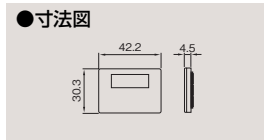

WDG1611MN(WW) ¥120※  
2023年4月末生産完了予定

**Sサイズ**  
スイッチ3コのとき

片切、3路、4路のスイッチカバーです。

ネーム付スイッチカバー(S)

ネーム付スイッチカバー(S)  
WDG1631S(WW) ¥180○  
●●100(10) ●ニューホワイト色

ネーム付スイッチカバー(S)  
WDG1631S(CW) ¥180▲  
●●100(10) ●ウォームベージュ色