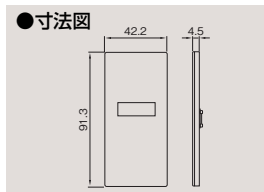

ネーム付スイッチカバー(L)
WDG1631L(CW) ¥180▲
●●100(10) ●ウォームベージュ色