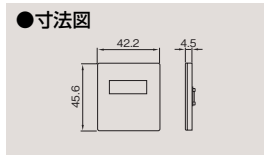

ネーム付スイッチカバー(M)
WDG1631M(CW) ¥180▲
●●100(10) ●ウォームベージュ色