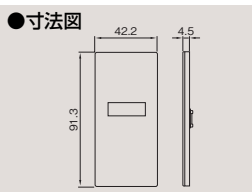

ネーム付スイッチカバー(L)
WDG1631L(WW) ¥180○
●●100(10) ●ニューホワイト色