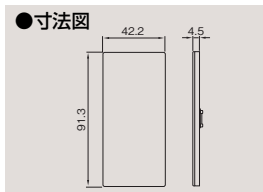

スイッチカバー(L)
WDG1611L(CW) ¥120○
●●100(10) ●ウォームベージュ色