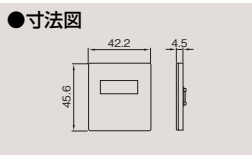

スイッチカバー(L)  
WDG1611L(CW) ¥120○  
●●100(10) ●ウォームベージュ色

WDG1611LN(WW) ¥120※  
2023年4月末生産完了予定

**Mサイズ**  
スイッチ2コのとき

片切、3路、4路のスイッチカバーです。

ネーム付スイッチカバー(M)

ネーム付スイッチカバー(M)  
WDG1631M(WW) ¥180○  
●●100(10) ●ニューホワイト色