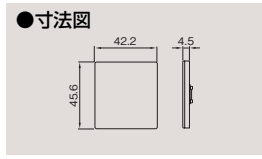

スイッチカバー(M)
WDG1611MNA(WW) ¥120○
●●100(10) ●ニューホワイト色
2023年4月発売予定