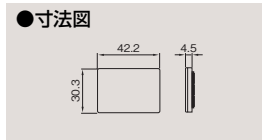

スイッチカバー(S)
WDG1611S(WW) ¥120○
●●100(10) ●ニューホワイト色