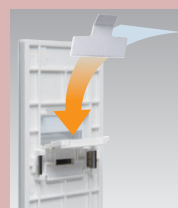

# WIDE-i スイッチカバー

■ 操作部全面クリアパネル

操作部全面にクリアパネルを採用し、空間に透明感と華やかな輝きを演出します。スイッチを並べてつけた際に、陰影ができて様々な表情を見せると共に、ON/OFF状態の識別がしやすくなりました。

■ ネームカード取り付けがかんたん

スイッチカバー裏面からネームカードを挿入します。カバー前面から文字の上下やゆがみを確認しながら挿入できます。

**Lサイズ**  
スイッチ1コのとき

片切、3路、4路のスイッチカバーです。

ネーム付スイッチカバー(L)

ネーム付スイッチカバー(L)  
WDG1631L(WW) ¥180○  
●●100(10) ●ニューホワイト色

ネーム付スイッチカバー(L)  
WDG1631L(CW) ¥180▲  
●●100(10) ●ウォームベージュ色

注)ネーム付スイッチカバーには無地のネームカードが 1 枚付属しています。

スイッチカバー(L)

スイッチカバー(L)  
WDG1611LNA(WW) ¥120○  
●●100(10) ●ニューホワイト色  
2023年4月発売予定