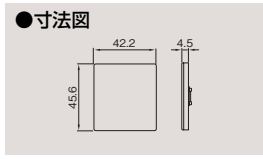

WDG1611MN(WW) ¥120※  
2023年4月末生産完了予定

**Sサイズ**  
スイッチ3コのとき

片切、3路、4路のスイッチカバーです。

ネーム付スイッチカバー(S)

ネーム付スイッチカバー(S)  
WDG1631S(WW) ¥180○  
●●100(10) ●ニューホワイト色

ネーム付スイッチカバー(S)  
WDG1631S(CW) ¥180▲  
●●100(10) ●ウォームベージュ色