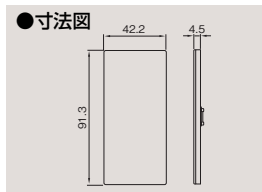

# WIDE-i スイッチカバー

■ 操作部全面クリアパネル

操作部全面にクリアパネルを採用し、空間に透明感と華やかな輝きを演出します。スイッチを並べてつけた際に、陰影ができて様々な表情を見せると共に、ON/OFF状態の識別がしやすくなりました。

■ ネームカード取り付けがかんたん

スイッチカバー裏面からネームカードを挿入します。カバー前面から文字の上下やゆがみを確認しながら挿入できます。

**Lサイズ**  
スイッチ1コのとき

片切、3路、4路のスイッチカバーです。

ネーム付スイッチカバー(L)

ネーム付スイッチカバー(L)  
WDG1631L(WW) ¥180○  
●●100(10) ●ニューホワイト色

ネーム付スイッチカバー(L)  
WDG1631L(CW) ¥180▲  
●●100(10) ●ウォームベージュ色

注)ネーム付スイッチカバーには無地のネームカードが 1 枚付属しています。

スイッチカバー(L)

スイッチカバー(L)  
WDG1611LNA(WW) ¥120○  
●●100(10) ●ニューホワイト色  
2023年4月発売予定