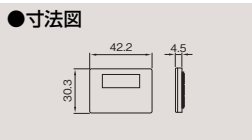

WDG1611MN(WW) ¥120※  
2023年4月末生産完了予定

**Sサイズ**  
スイッチ3コのとき

片切、3路、4路のスイッチカバーです。

ネーム付スイッチカバー(S)

ネーム付スイッチカバー(S)  
WDG1631S(WW) ¥180○  
●●100(10) ●ニューホワイト色

ネーム付スイッチカバー(S)  
WDG1631S(CW) ¥180▲  
●●100(10) ●ウォームベージュ色