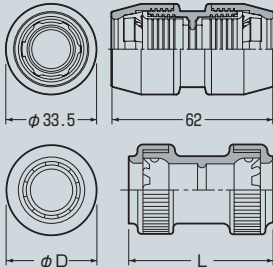

# カップリング (防水型・PF管用)

JIS C8412 (サイズ30は除く) (PS) (サイズ30は除く)

ミラフレキ **SS** (サイズ4は除く)  
 ミラフレキ **MF** (サイズ4は除く)  
 ミラフレキ **SD** (サイズ4は除く)

ワンタッチ型

FPC-14F  
(内部パッキン)

ベージュ色  
(防水リング)

■FPC-14F

※サイズ30はケーブル工事にご使用ください。  
 ※MFXは適合外です。

- 管相互の接続に使用します。
- 内部に防水リングが付いています。

milky white color    grey color    black color

新

色	品番	適合管	$\phi D$	L	入数	最小入数	希望小売価格(税抜)
ベージュ	<b>FPC-14F</b>	MF-14	—	—	100	10	840
	<b>FPC-16YP</b>	PF管16	35	60	100	10	700
	<b>FPC-22YP</b>	PF管22	43.5	78	100	10	760
	<b>FPC-28YP</b>	PF管28	53	94	50	10	960
	<b>FPC-30YP</b>	MF-30	55	99	40	10	1,140
	<b>FPC-36YP</b>	PF管36	62	118	50	1	1,280
milky white	<b>FPC-42YP</b>	PF管42	69	135	20	1	1,740
	<b>FPC-16YPM</b>	PF管16	35	60	100	10	700
	<b>FPC-22YPM</b>	PF管22	43.5	78	100	10	760
	<b>FPC-28YPM</b>	PF管28	53	94	50	10	960
	<b>FPC-36YPM</b>	PF管36	62	118	50	1	1,280
	<b>FPC-42YPM</b>	PF管42	69	135	20	1	1,740
グレー	<b>FPC-16YPH</b>	PF管16	35	60	100	10	700
	<b>FPC-22YPH</b>	PF管22	43.5	78	100	10	760
	<b>FPC-28YPH</b>	PF管28	53	94	50	10	960
	<b>FPC-36YPH</b>	PF管36	62	118	50	1	1,280
黒	<b>FPC-16YPK</b>	PF管16	35	60	100	10	700
	<b>FPC-22YPK</b>	PF管22	43.5	78	100	10	760
	<b>FPC-28YPK</b>	PF管28	53	94	50	10	960
	<b>FPC-30YPK</b>	MF-30	55	99	40	10	1,140
	<b>FPC-36YPK</b>	PF管36	62	118	50	1	1,280
	<b>FPC-42YPK</b>	PF管42	69	135	20	1	1,740