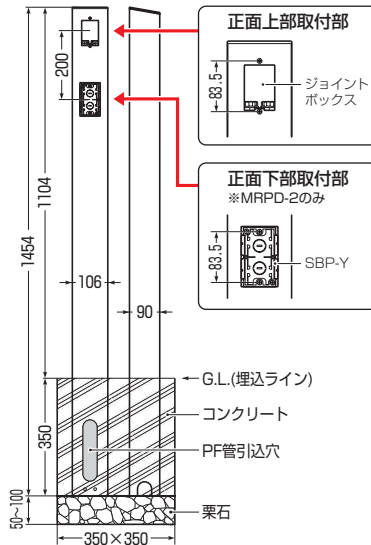

アルミ製

■MRPD-1 ■MRPD-2K

アース用  
ねじ・座金付

PF管(22)配管済

MRPD-1 : PF管(22)×1本  
MRPD-2 : PF管(22)×2本+渡り配管 (SBP-Yからジョイントボックスまでの配管) 配管済みです。

- オシャレな新型デザイン！他のエクステリア商品ともマッチし、建物の雰囲気を損ないません。
- PF管(22)が配管済みです。

**ご注意**  
※コンクリート埋設専用です。土中埋設はできません。

| 品番      | 色    | 取付箇所        | 取付器具ピッチ | 仕上り高さ  | 入数 |
|---------|------|-------------|---------|--------|----|
| MRPD-1  | シルバー | 1箇所<br>(正面) | 83.5mm  | 1104mm | 1  |
| MRPD-1K | 黒    |             |         |        |    |
| MRPD-2  | シルバー | 2箇所<br>(正面) | 83.5mm  | 1104mm | 1  |
| MRPD-2K | 黒    |             |         |        |    |