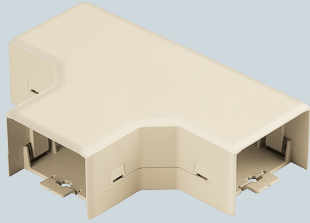

ミラダクト付属品 チーズ

新商品

屋外・屋内兼用

タッピンねじ付

色見本 → 1300頁

●ダクトの分岐に使用します。

規格	L ₁	L ₂	B	H
40型	91	136	46	33
60型	121	176	66	43

規格	品番				入数	標準価格
	カベ白	ミルクホワイト	チョコレート	ブラック		
40型	MIDT-40W	MIDT-40M	MIDT-40T	MIDT-40K	1	620
60型	MIDT-60W	MIDT-60M	MIDT-60T	MIDT-60K	1	1,000