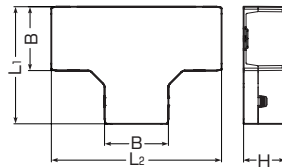

ミラダクト付属品 チーズ

新商品

屋外・屋内兼用

タッピンねじ付

色見本 → 1300頁

●ダクトの分岐に使用します。

規格	L ₁	L ₂	B	H
40型	91	136	46	33
60型	121	176	66	43

規格	品番				入数	標準価格
	カベ白	ミルクホワイト	チョコレート	ブラック		
40型	MIDT-40W	MIDT-40M	MIDT-40T	MIDT-40K	1	620
60型	MIDT-60W	MIDT-60M	MIDT-60T	MIDT-60K	1	1,000