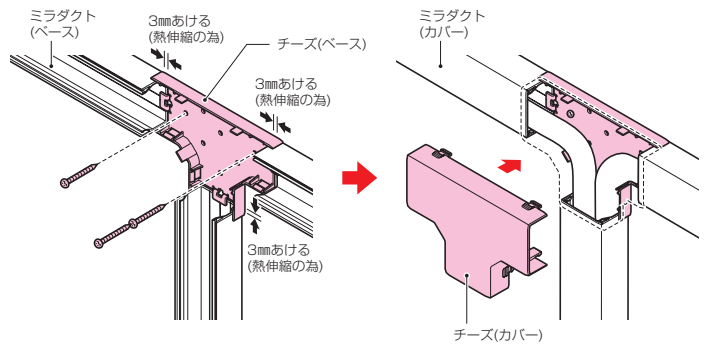

ミラダクト付属品 チーズ

新商品

屋外・屋内兼用

タッピンねじ付

色見本 → 1300頁

●ダクトの分岐に使用します。

規格	L ₁	L ₂	B	H
40型	91	136	46	33
60型	121	176	66	43

規格	品番				入数	標準価格
	カベ白	ミルクホワイト	チョコレート	ブラック		
40型	MIDT-40W	MIDT-40M	MIDT-40T	MIDT-40K	1	620
60型	MIDT-60W	MIDT-60M	MIDT-60T	MIDT-60K	1	1,000