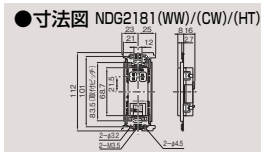

絶縁アースターミナル付コンセント  
NDG2181N(WW) ¥600 ○  
●15A-125V AC ●●50(5)  
●ニューホワイト色

スイッチ

コントロール

コンセント

プレート

人感スイッチ

工事用  
配線器具

0Aタン