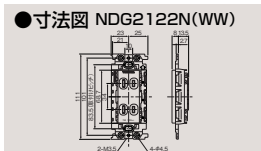

ES コンセント

easy, economy, environment

■ 端子表示が大きく
取り付け作業がかんたん
コンセントの「W」表示(接地側)
の文字を大きく表示。暗い現場
での作業がはかどります。

■ 電線リリースがかんたん
マイナスドライバーをはずし穴に
差し込むと、ドライバーが固定され
て楽に電線をはずすことができま
す。また、プラスドライバーでリ
リースボタンを押して電線をはず
すこともできます。ダブルコンセ
ント(NDG2122等)は異種同時リ
リースのためVVFケーブルを楽に
はずすことができます。

■ ワンタッチサポートで器具取付がかんたん
金属製ワンタッチサポート
(NDG4303)
スイッチ等の配線器具を取付け
る際、ドライバー等でかき止めて止
める必要がなくワンタッチ取付
可能。器具の取付も、キッチリと
整列してきれいに仕上がります。

ダブルコンセント

ダブルコンセント
NDG2122(WW) ¥330 ○
●15A-125V AC ●●100(10)
●ニューホワイト色

ダブルコンセント
NDG2122(CW) ¥330 ○
●15A-125V AC ●●50(5)
●ウォームベージュ色

ダブルコンセント
NDG2122(HT) ¥440 ○
●15A-125V AC ●●50(5)
●グレー色

絶縁ダブルコンセント
NDG2122N(WW) ¥340 ○
●15A-125V AC ●●100(10)
●ニューホワイト色

トリプルコンセント

トリプルコンセント
NDG2113(WW) ¥460 ○
●15A-125V AC ●●100(10)
●ニューホワイト色

トリプルコンセント
NDG2113(CW) ¥460 ▲
●15A-125V AC ●●50(5)
●ウォームベージュ色

トリプルコンセント
NDG2113(HT) ¥550 ▲
●15A-125V AC ●●50(5)
●グレー色

絶縁トリプルコンセント
NDG2113N(WW) ¥470 ○
●15A-125V AC ●●100(10)
●ニューホワイト色

アースターミナル付ダブルコンセント

アースターミナル付ダブルコンセント
NDG2182(WW) ¥680 ○
●15A-125V AC ●●100(10)
●ニューホワイト色

アースターミナル付ダブルコンセント
NDG2182(CW) ¥680 ▲
●15A-125V AC ●●50(5)
●ウォームベージュ色

アースターミナル付ダブルコンセント
NDG2182(HT) ¥850 ▲
●15A-125V AC ●●50(5)
●グレー色

絶縁アースターミナル付ダブルコンセント
NDG2182N(WW) ¥690 ○
●15A-125V AC ●●100(10)
●ニューホワイト色

アースターミナル付コンセント

アースターミナル付コンセント
NDG2181(WW) ¥580 ○
●15A-125V AC ●●100(10)
●ニューホワイト色

アースターミナル付コンセント
NDG2181(CW) ¥580 ▲
●15A-125V AC ●●50(5)
●ウォームベージュ色

アースターミナル付コンセント
NDG2181(HT) ¥770 ▲
●15A-125V AC ●●50(5)
●グレー色

絶縁アースターミナル付コンセント
NDG2181N(WW) ¥600 ○
●15A-125V AC ●●50(5)
●ニューホワイト色

スイッチ

コントロール

コンセント

プレート

人感スイッチ

工事用
配線器具

0Aタン

ライティング
レール

住宅用火災警報器