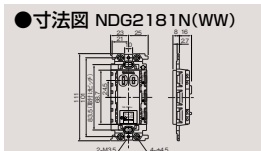

スイッチ

コントロール

コンセント

プレート

人感スイッチ

工事用
配線器具

0Aタン

ライティング
レール

住宅用火災警報器