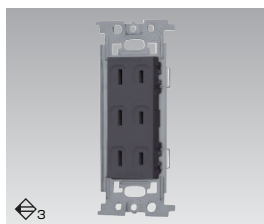

## トリプルコンセント

トリプルコンセント  
NDG2113(WW) ¥460 ○  
●15A-125V AC ●●100(10)  
●ニューホワイト色

トリプルコンセント  
NDG2113(CW) ¥460 ▲  
●15A-125V AC ●●50(5)  
●ウォームベージュ色

トリプルコンセント  
NDG2113(HT) ¥550 ▲  
●15A-125V AC ●●50(5)  
●グレー色