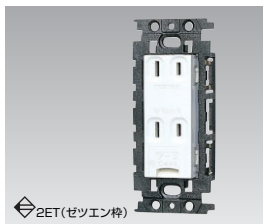

## アースターミナル付ダブルコンセント

アースターミナル付ダブルコンセント  
NDG2182(WW) ¥680 ○  
●15A-125V AC ●●100(10)  
●ニューホワイト色

アースターミナル付ダブルコンセント  
NDG2182(CW) ¥680 ▲  
●15A-125V AC ●●50(5)  
●ウォームベージュ色

アースターミナル付ダブルコンセント  
NDG2182(HT) ¥850 ▲  
●15A-125V AC ●●50(5)  
●グレー色