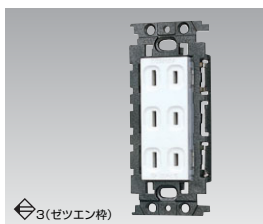

## トリプルコンセント

トリプルコンセント  
NDG2113(WW) ¥460 ○  
●15A-125V AC ●●100(10)  
●ニューホワイト色

トリプルコンセント  
NDG2113(CW) ¥460 ▲  
●15A-125V AC ●●50(5)  
●ウォームベージュ色

トリプルコンセント  
NDG2113(HT) ¥550 ▲  
●15A-125V AC ●●50(5)  
●グレー色