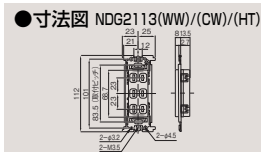

ES コンセント

easy, economy, environment

■ 端子表示が大きく
取り付け作業がかんたん
コンセントの「W」表示(接地側)
の文字を大きく表示。暗い現場
での作業がはかどります。

■ 電線リリースがかんたん
マイナスドライバーをはずし穴に
差し込むと、ドライバーが固定され
て楽に電線をはずすことができま
す。また、プラスドライバーでリ
リースボタンを押して電線をはず
すこともできます。ダブルコンセ
ント(NDG2122等)は異種同時リ
リースのためVVFケーブルを楽に
はずすことができます。

■ ワンタッチサポートで器具取付がかんたん
金属製ワンタッチサポート
(NDG4303)
スイッチ等の配線器具を取付け
る際、ドライバー等でかき止めて止
める必要がなくワンタッチ取付
可能。器具の取付も、キッチリと
整列してきれいに仕上がります。

ダブルコンセント

ダブルコンセント
NDG2122(WW) ¥330 ○
●15A-125V AC ●●100(10)
●ニューホワイト色

ダブルコンセント
NDG2122(CW) ¥330 ○
●15A-125V AC ●●50(5)
●ウォームベージュ色

ダブルコンセント
NDG2122(HT) ¥440 ○
●15A-125V AC ●●50(5)
●グレー色

絶縁ダブルコンセント
NDG2122N(WW) ¥340 ○
●15A-125V AC ●●100(10)
●ニューホワイト色

トリプルコンセント

トリプルコンセント
NDG2113(WW) ¥460 ○
●15A-125V AC ●●100(10)
●ニューホワイト色

トリプルコンセント
NDG2113(CW) ¥460 ▲
●15A-125V AC ●●50(5)
●ウォームベージュ色

トリプルコンセント
NDG2113(HT) ¥550 ▲
●15A-125V AC ●●50(5)
●グレー色

絶縁トリプルコンセント
NDG2113N(WW) ¥470 ○
●15A-125V AC ●●100(10)
●ニューホワイト色

アースターミナル付ダブルコンセント

アースターミナル付ダブルコンセント
NDG2182(WW) ¥680 ○
●15A-125V AC ●●100(10)
●ニューホワイト色

アースターミナル付ダブルコンセント
NDG2182(CW) ¥680 ▲
●15A-125V AC ●●50(5)
●ウォームベージュ色

アースターミナル付ダブルコンセント
NDG2182(HT) ¥850 ▲
●15A-125V AC ●●50(5)
●グレー色

絶縁アースターミナル付ダブルコンセント
NDG2182N(WW) ¥690 ○
●15A-125V AC ●●100(10)
●ニューホワイト色

アースターミナル付コンセント

アースターミナル付コンセント
NDG2181(WW) ¥580 ○
●15A-125V AC ●●100(10)
●ニューホワイト色

アースターミナル付コンセント
NDG2181(CW) ¥580 ▲
●15A-125V AC ●●50(5)
●ウォームベージュ色

アースターミナル付コンセント
NDG2181(HT) ¥770 ▲
●15A-125V AC ●●50(5)
●グレー色

絶縁アースターミナル付コンセント
NDG2181N(WW) ¥600 ○
●15A-125V AC ●●50(5)
●ニューホワイト色

スイッチ

コントロール

コンセント

プレート

人感スイッチ

工事用
配線器具

0Aタン

ライティング
レール

住宅用火災警報器