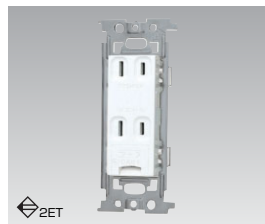

アースターミナル付ダブルコンセント

アースターミナル付ダブルコンセント
NDG2182(WW) ¥680 ○
●15A-125V AC ●●100(10)
●ニューホワイト色