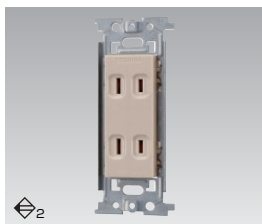

ダブルコンセント
NDG2122(CW) ¥330 ○
●15A-125V AC ●●50(5)
●ウォームベージュ色