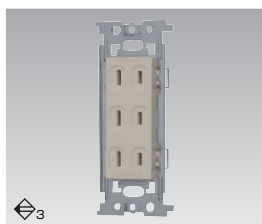

トリプルコンセント
NDG2113(CW) ¥460 ▲
●15A-125V AC ●●50(5)
●ウォームベージュ色