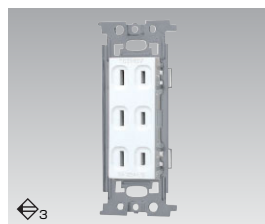

トリプルコンセント

トリプルコンセント
NDG2113(WW) ¥460 ○
●15A-125V AC ●●100(10)
●ニューホワイト色