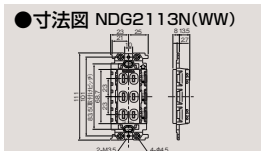

ES コンセント

easy, economy, environment

■ 端子表示が大きく
取り付け作業がかんたん
コンセントの「W」表示(接地側)
の文字を大きく表示。暗い現場
での作業がはかどります。

■ 電線リリースがかんたん
マイナスドライバーをはずし穴に
差し込むと、ドライバーが固定され
て楽に電線をはずすことができま
す。また、プラスドライバーでリ
リースボタンを押して電線をはず
すこともできます。ダブルコンセ
ント(NDG2122等)は異種同時リ
リースのためVVFケーブルを楽に
はずすことができます。

■ ワンタッチサポートで器具取付がかんたん
金属製ワンタッチサポート
(NDG4303)
スイッチ等の配線器具を取付け
る際、ドライバー等でかき止めて止
める必要がなくワンタッチ取付
可能。器具の取付も、キッチリと
整列してきれいに仕上がります。

ダブルコンセント

ダブルコンセント
NDG2122(WW) ¥330 ○
●15A-125V AC ●●100(10)
●ニューホワイト色

ダブルコンセント
NDG2122(CW) ¥330 ○
●15A-125V AC ●●50(5)
●ウォームベージュ色

ダブルコンセント
NDG2122(HT) ¥440 ○
●15A-125V AC ●●50(5)
●グレー色

絶縁ダブルコンセント
NDG2122N(WW) ¥340 ○
●15A-125V AC ●●100(10)
●ニューホワイト色

トリプルコンセント

トリプルコンセント
NDG2113(WW) ¥460 ○
●15A-125V AC ●●100(10)
●ニューホワイト色

トリプルコンセント
NDG2113(CW) ¥460 ▲
●15A-125V AC ●●50(5)
●ウォームベージュ色

トリプルコンセント
NDG2113(HT) ¥550 ▲
●15A-125V AC ●●50(5)
●グレー色

絶縁トリプルコンセント
NDG2113N(WW) ¥470 ○
●15A-125V AC ●●100(10)
●ニューホワイト色

アースターミナル付ダブルコンセント

アースターミナル付ダブルコンセント
NDG2182(WW) ¥680 ○
●15A-125V AC ●●100(10)
●ニューホワイト色

アースターミナル付ダブルコンセント
NDG2182(CW) ¥680 ▲
●15A-125V AC ●●50(5)
●ウォームベージュ色

アースターミナル付ダブルコンセント
NDG2182(HT) ¥850 ▲
●15A-125V AC ●●50(5)
●グレー色

絶縁アースターミナル付ダブルコンセント
NDG2182N(WW) ¥690 ○
●15A-125V AC ●●100(10)
●ニューホワイト色

アースターミナル付コンセント

アースターミナル付コンセント
NDG2181(WW) ¥580 ○
●15A-125V AC ●●100(10)
●ニューホワイト色

アースターミナル付コンセント
NDG2181(CW) ¥580 ▲
●15A-125V AC ●●50(5)
●ウォームベージュ色

アースターミナル付コンセント
NDG2181(HT) ¥770 ▲
●15A-125V AC ●●50(5)
●グレー色

絶縁アースターミナル付コンセント
NDG2181N(WW) ¥600 ○
●15A-125V AC ●●50(5)
●ニューホワイト色

スイッチ

コントロール

コンセント

プレート

人感スイッチ

工事用
配線器具

0Aタン

ライティング
レール

住宅用火災警報器