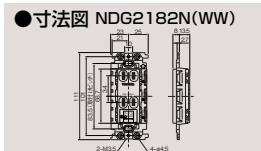

ES コンセント

easy, economy, environment

■ 端子表示が大きく
取り付け作業がかんたん
コンセントの「W」表示(接地側)
の文字を大きく表示。暗い現場
での作業がはかどります。

■ 電線リリースがかんたん
マイナスドライバーをはずし穴に
差し込むと、ドライバーが固定され
て楽に電線をはずすことができま
す。また、プラスドライバーでリ
リースボタンを押して電線をはず
すこともできます。ダブルコンセ
ント(NDG2122等)は異種同時リ
リースのためVVFケーブルを楽に
はずすことができます。

■ ワンタッチサポートで器具取付がかんたん
金属製ワンタッチサポート
(NDG4303)
スイッチ等の配線器具を取付け
る際、ドライバー等でかき止めて止
める必要がなくワンタッチ取付
可能。器具の取付も、キッチリと
整列してきれいに仕上がります。

ダブルコンセント

ダブルコンセント
NDG2122(WW) ¥330 ○
●15A-125V AC ●●100(10)
●ニューホワイト色

ダブルコンセント
NDG2122(CW) ¥330 ○
●15A-125V AC ●●50(5)
●ウォームベージュ色

ダブルコンセント
NDG2122(HT) ¥440 ○
●15A-125V AC ●●50(5)
●グレー色

絶縁ダブルコンセント
NDG2122N(WW) ¥340 ○
●15A-125V AC ●●100(10)
●ニューホワイト色

トリプルコンセント

トリプルコンセント
NDG2113(WW) ¥460 ○
●15A-125V AC ●●100(10)
●ニューホワイト色

トリプルコンセント
NDG2113(CW) ¥460 ▲
●15A-125V AC ●●50(5)
●ウォームベージュ色

トリプルコンセント
NDG2113(HT) ¥550 ▲
●15A-125V AC ●●50(5)
●グレー色

絶縁トリプルコンセント
NDG2113N(WW) ¥470 ○
●15A-125V AC ●●100(10)
●ニューホワイト色

アースターミナル付ダブルコンセント

アースターミナル付ダブルコンセント
NDG2182(WW) ¥680 ○
●15A-125V AC ●●100(10)
●ニューホワイト色

アースターミナル付ダブルコンセント
NDG2182(CW) ¥680 ▲
●15A-125V AC ●●50(5)
●ウォームベージュ色

アースターミナル付ダブルコンセント
NDG2182(HT) ¥850 ▲
●15A-125V AC ●●50(5)
●グレー色

絶縁アースターミナル付ダブルコンセント
NDG2182N(WW) ¥690 ○
●15A-125V AC ●●100(10)
●ニューホワイト色

アースターミナル付コンセント

アースターミナル付コンセント
NDG2181(WW) ¥580 ○
●15A-125V AC ●●100(10)
●ニューホワイト色

アースターミナル付コンセント
NDG2181(CW) ¥580 ▲
●15A-125V AC ●●50(5)
●ウォームベージュ色

アースターミナル付コンセント
NDG2181(HT) ¥770 ▲
●15A-125V AC ●●50(5)
●グレー色

絶縁アースターミナル付コンセント
NDG2181N(WW) ¥600 ○
●15A-125V AC ●●50(5)
●ニューホワイト色

スイッチ

コントロール

コンセント

プレート

人感スイッチ

工事用
配線器具

0Aタン

ライティング
レール

住宅用火災警報器