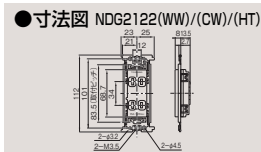

ES コンセント

easy, economy, environment

■ 端子表示が大きく
取り付け作業がかんたん
コンセントの「W」表示(接地側)
の文字を大きく表示。暗い現場
での作業がはかどります。

■ 電線リリースがかんたん
マイナスドライバーをはずし穴に
差し込むと、ドライバーが固定され
て楽に電線をはずすことができま
す。また、プラスドライバーでリ
リースボタンを押して電線をはず
すこともできます。ダブルコンセ
ント(NDG2122等)は異種同時リ
リースのためVVFケーブルを楽に
はずすことができます。

■ ワンタッチサポートで器具取付がかんたん
金属製ワンタッチサポート
(NDG4303)
スイッチ等の配線器具を取付け
る際、ドライバー等でかき止めて止
める必要がなくワンタッチ取付
可能。器具の取付も、キッチリと
整列してきれいに仕上がります。

ダブルコンセント

ダブルコンセント
NDG2122(WW) ¥330 ○
●15A-125V AC ●●100(10)
●ニューホワイト色

ダブルコンセント
NDG2122(CW) ¥330 ○
●15A-125V AC ●●50(5)
●ウォームベージュ色

ダブルコンセント
NDG2122(HT) ¥440 ○
●15A-125V AC ●●50(5)
●グレー色

絶縁ダブルコンセント
NDG2122N(WW) ¥340 ○
●15A-125V AC ●●100(10)
●ニューホワイト色

トリプルコンセント

トリプルコンセント
NDG2113(WW) ¥460 ○
●15A-125V AC ●●100(10)
●ニューホワイト色

トリプルコンセント
NDG2113(CW) ¥460 ▲
●15A-125V AC ●●50(5)
●ウォームベージュ色

トリプルコンセント
NDG2113(HT) ¥550 ▲
●15A-125V AC ●●50(5)
●グレー色

絶縁トリプルコンセント
NDG2113N(WW) ¥470 ○
●15A-125V AC ●●100(10)
●ニューホワイト色

アースターミナル付ダブルコンセント

アースターミナル付ダブルコンセント
NDG2182(WW) ¥680 ○
●15A-125V AC ●●100(10)
●ニューホワイト色

アースターミナル付ダブルコンセント
NDG2182(CW) ¥680 ▲
●15A-125V AC ●●50(5)
●ウォームベージュ色

アースターミナル付ダブルコンセント
NDG2182(HT) ¥850 ▲
●15A-125V AC ●●50(5)
●グレー色

絶縁アースターミナル付ダブルコンセント
NDG2182N(WW) ¥690 ○
●15A-125V AC ●●100(10)
●ニューホワイト色

アースターミナル付コンセント

アースターミナル付コンセント
NDG2181(WW) ¥580 ○
●15A-125V AC ●●100(10)
●ニューホワイト色

アースターミナル付コンセント
NDG2181(CW) ¥580 ▲
●15A-125V AC ●●50(5)
●ウォームベージュ色

アースターミナル付コンセント
NDG2181(HT) ¥770 ▲
●15A-125V AC ●●50(5)
●グレー色

絶縁アースターミナル付コンセント
NDG2181N(WW) ¥600 ○
●15A-125V AC ●●50(5)
●ニューホワイト色

スイッチ

コントロール

コンセント

プレート

人感スイッチ

工事用
配線器具

0Aタン

ライティング
レール

住宅用火災警報器