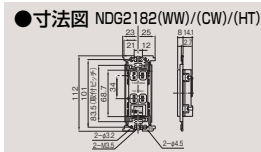

ES コンセント

easy, economy, environment

■ 端子表示が大きく
取り付け作業がかんたん
コンセントの「W」表示(接地側)
の文字を大きく表示。暗い現場
での作業がはかどります。

■ 電線リリースがかんたん
マイナスドライバーをはずし穴に
差し込むと、ドライバーが固定され
て楽に電線をはずすことができま
す。また、プラスドライバーでリ
リースボタンを押して電線をはず
すこともできます。ダブルコンセ
ント(NDG2122等)は異種同時リ
リースのためVVFケーブルを楽に
はずすことができます。

■ ワンタッチサポートで器具取付がかんたん
金属製ワンタッチサポート
(NDG4303)
スイッチ等の配線器具を取付け
る際、ドライバー等でかき止めて止
める必要がなくワンタッチ取付
可能。器具の取付も、キッチリと
整列してきれいに仕上がります。

ダブルコンセント

ダブルコンセント
NDG2122(WW) ¥330 ○
●15A-125V AC ●●100(10)
●ニューホワイト色

ダブルコンセント
NDG2122(CW) ¥330 ○
●15A-125V AC ●●50(5)
●ウォームベージュ色

ダブルコンセント
NDG2122(HT) ¥440 ○
●15A-125V AC ●●50(5)
●グレー色

絶縁ダブルコンセント
NDG2122N(WW) ¥340 ○
●15A-125V AC ●●100(10)
●ニューホワイト色

トリプルコンセント

トリプルコンセント
NDG2113(WW) ¥460 ○
●15A-125V AC ●●100(10)
●ニューホワイト色

トリプルコンセント
NDG2113(CW) ¥460 ▲
●15A-125V AC ●●50(5)
●ウォームベージュ色

トリプルコンセント
NDG2113(HT) ¥550 ▲
●15A-125V AC ●●50(5)
●グレー色

絶縁トリプルコンセント
NDG2113N(WW) ¥470 ○
●15A-125V AC ●●100(10)
●ニューホワイト色

アースターミナル付ダブルコンセント

アースターミナル付ダブルコンセント
NDG2182(WW) ¥680 ○
●15A-125V AC ●●100(10)
●ニューホワイト色

アースターミナル付ダブルコンセント
NDG2182(CW) ¥680 ▲
●15A-125V AC ●●50(5)
●ウォームベージュ色

アースターミナル付ダブルコンセント
NDG2182(HT) ¥850 ▲
●15A-125V AC ●●50(5)
●グレー色

絶縁アースターミナル付ダブルコンセント
NDG2182N(WW) ¥690 ○
●15A-125V AC ●●100(10)
●ニューホワイト色

アースターミナル付コンセント

アースターミナル付コンセント
NDG2181(WW) ¥580 ○
●15A-125V AC ●●100(10)
●ニューホワイト色

アースターミナル付コンセント
NDG2181(CW) ¥580 ▲
●15A-125V AC ●●50(5)
●ウォームベージュ色

アースターミナル付コンセント
NDG2181(HT) ¥770 ▲
●15A-125V AC ●●50(5)
●グレー色

絶縁アースターミナル付コンセント
NDG2181N(WW) ¥600 ○
●15A-125V AC ●●50(5)
●ニューホワイト色

スイッチ

コントロール

コンセント

プレート

人感スイッチ

工事用
配線器具

0Aタン

ライティング
レール

住宅用火災警報器