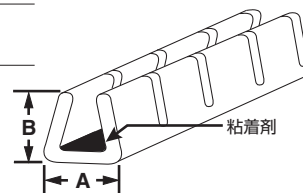

### 30m長尺タイプ

貫通部の電線の保護に最適

簡単、確実に取り付けが可能

部品番号	呼称サイズ	寸法 (mm)		取付パネル厚 (mm)	材質	色	長さ (m)	梱包数 (巻)
		A	B					
スリット付き								
GEE62F-A-C	012	3.3	4.1	0.9 ~ 1.6	ポリエチレン	ナチュラル	30.48	1
GEE62F-A-CO					耐候性ポリエチレン	黒		1
GEE99F-A-C	016	4.3	4.7	1.6 ~ 2.5	ポリエチレン	ナチュラル		1
GEE99F-A-CO					耐候性ポリエチレン	黒		1
GEE144F-A-C	024, 032	5.4	5.7	2.5 ~ 3.7	ポリエチレン	ナチュラル		1
GEE144F-A-CO					耐候性ポリエチレン	黒		1

### 少量パック

少量使用時に大変便利

50cm X 25本入り

部品番号	呼称サイズ	寸法 (mm)		取付パネル厚 (mm)	材質	色	長さ (mm)	梱包数 (本)
		A	B					
GEE99F-A-508Q	016	4.3	4.7	1.6 ~ 2.5	ポリエチレン	ナチュラル	508	25
GEE99F-A-508QO					耐候性ポリエチレン	黒		25
GEE144F-A-508Q	024, 032	5.4	5.7	2.5 ~ 3.7	ポリエチレン	ナチュラル		25
GEE144F-A-508QO					耐候性ポリエチレン	黒		25