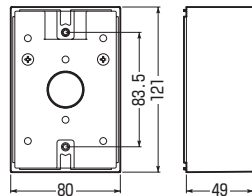

EVコンセント取り付け例

茶系の外壁等にマッチする色もあります。
→ 1075頁

■ PVR16-BC1 □

※スリーブ(1個)キャップ(1個)付です。

■ PVR22-BC1 □

※スリーブ(1個)キャップ(1個)付です。

■ PVR22-BC2 □

※スリーブ(2個)キャップ(1個)付です。

■ PVR22-BC1A □

※スリーブ(1個)キャップ(1個)付です。

■ PVR22-BCU □

※スリーブ(1個)キャップ(1個)付です。

● 注意
FPK-22(F, Y, YP)、
MFSK-22Gは並べて
取り付けません。

品番		グレー	規格	側面穴径	入数	最小入数	
ベージュ	ミルキーホワイト						
PVR16-BC1J	PVR16-BC1M	—	VE14・16(1方出)	無	20	1	
PVR22-BC1J	PVR22-BC1M	PVR22-BC1	VE16・22(1方出)	無	20	1	
PVR22-BC2J	PVR22-BC2M	PVR22-BC2	VE16・22(1・2方出兼用)	無	20	1	
PVR22-BC1AJ	PVR22-BC1AM	PVR22-BC1A	VE16・22	φ27×1	20	1	
PVR22-BCUJ	PVR22-BCUM	PVR22-BCU	VE16・22	φ27×2	20	1	