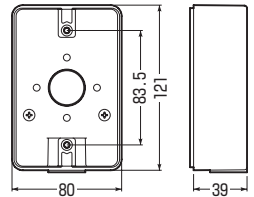

高耐
候性 HI

PVR16-BC1 □ PVR22-BC1 □

PVR22-BC2 □

PVR22-BC1A □

PVR22-BCU □

スリーブ キャップ

PF管用もあります。 → 485頁

- 防水コンセントにピッタリのワイドサイズ！
※片側のみ接地極が付いているコンセント等には適合しません。
※片側接地コンセント用ボックスをご使用ください。 → 1025頁
- ※器具の種類によって取り付けられないものがあります。
事前にご確認ください。
- サイズ22は電気自動車充電用コンセントにピッタリです。
- PVR22-BC1AとPVR22-BCUは、φ27の穴あきなので各種コネクタが取り付けられます。
- 1サイズ下のVE管も使用できるスリーブ付。

EVコンセント取り付け例

茶系の外壁等にマッチする色もあります。
→ 1075頁

■ PVR16-BC1 □

※スリーブ(1個)キャップ(1個)付です。

■ PVR22-BC1 □

※スリーブ(1個)キャップ(1個)付です。

■ PVR22-BC2 □

※スリーブ(2個)キャップ(1個)付です。

■ PVR22-BC1A □

※スリーブ(1個)キャップ(1個)付です。

■ PVR22-BCU □

※スリーブ(1個)キャップ(1個)付です。

● 注意
FPK-22(F, Y, YP)、
MFSK-22Gは並べて
取り付けません。

品番		グレー	規格	側面穴径	入数	最小入数	
ベージュ	ミルキーホワイト						
PVR16-BC1J	PVR16-BC1M	—	VE14・16(1方出)	無	20	1	
PVR22-BC1J	PVR22-BC1M	PVR22-BC1	VE16・22(1方出)	無	20	1	
PVR22-BC2J	PVR22-BC2M	PVR22-BC2	VE16・22(1・2方出兼用)	無	20	1	
PVR22-BC1AJ	PVR22-BC1AM	PVR22-BC1A	VE16・22	φ27×1	20	1	
PVR22-BCUJ	PVR22-BCUM	PVR22-BCU	VE16・22	φ27×2	20	1	