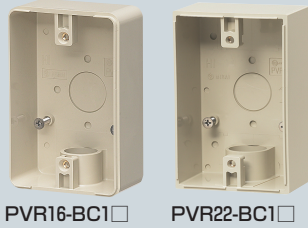

高耐
候性 HI

PVR16-BC1 □ PVR22-BC1 □

PVR22-BC2 □

PVR22-BC1A □

PVR22-BCU □

スリーブ キャップ

PF管用もあります。 → 485頁

- 防水コンセントにピッタリのワイドサイズ！
※片側のみ接地極が付いているコンセント等には適合しません。
※片側接地コンセント用ボックスをご使用ください。 → 1025頁
- ※器具の種類によって取り付けられないものがあります。
事前にご確認ください。
- サイズ22は電気自動車充電用コンセントにピッタリです。
- PVR22-BC1AとPVR22-BCUは、φ27の穴あきなので各種コネクタが取り付けられます。
- 1サイズ下のVE管も使用できるスリーブ付。

EVコンセント取り付け例

茶系の外壁等にマッチする色もあります。
→ 1075頁

■ PVR16-BC1 □

※スリーブ(1個)キャップ(1個)付です。

■ PVR22-BC1 □

※スリーブ(1個)キャップ(1個)付です。

■ PVR22-BC2 □

※スリーブ(2個)キャップ(1個)付です。

■ PVR22-BC1A □

※スリーブ(1個)キャップ(1個)付です。

■ PVR22-BCU □

※スリーブ(1個)キャップ(1個)付です。

● 注意
FPK-22(F, Y, YP)、
MFSK-22Gは並べて
取り付けません。

品番		グレー	規格	側面穴径	入数	最小入数	
ベージュ	ミルキーホワイト						
PVR16-BC1J	PVR16-BC1M	—	VE14・16(1方出)	無	20	1	
PVR22-BC1J	PVR22-BC1M	PVR22-BC1	VE16・22(1方出)	無	20	1	
PVR22-BC2J	PVR22-BC2M	PVR22-BC2	VE16・22(1・2方出兼用)	無	20	1	
PVR22-BC1AJ	PVR22-BC1AM	PVR22-BC1A	VE16・22	φ27×1	20	1	
PVR22-BCUJ	PVR22-BCUM	PVR22-BCU	VE16・22	φ27×2	20	1	