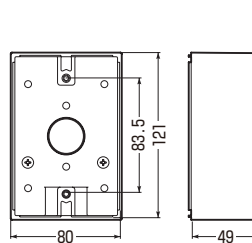

EVコンセント取り付け例

茶系の外壁等にマッチする色もあります。
→ 1075頁

■ PVR16-BC1 □

※スリーブ(1個)キャップ(1個)付です。

■ PVR22-BC1 □

※スリーブ(1個)キャップ(1個)付です。

■ PVR22-BC2 □

※スリーブ(2個)キャップ(1個)付です。

■ PVR22-BC1A □

※スリーブ(1個)キャップ(1個)付です。

■ PVR22-BCU □

※スリーブ(1個)キャップ(1個)付です。

● 注意
FPK-22(F, Y, YP)、
MFSK-22Gは並べて
取り付けません。

品番		グレー	規格	側面穴径	入数	最小入数	
ベージュ	ミルキーホワイト						
PVR16-BC1J	PVR16-BC1M	—	VE14・16(1方出)	無	20	1	
PVR22-BC1J	PVR22-BC1M	PVR22-BC1	VE16・22(1方出)	無	20	1	
PVR22-BC2J	PVR22-BC2M	PVR22-BC2	VE16・22(1・2方出兼用)	無	20	1	
PVR22-BC1AJ	PVR22-BC1AM	PVR22-BC1A	VE16・22	φ27×1	20	1	
PVR22-BCUJ	PVR22-BCUM	PVR22-BCU	VE16・22	φ27×2	20	1	