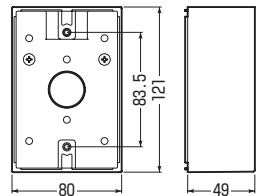

EVコンセント取り付け例

茶系の外壁等にマッチする色もあります。
→ 1075頁

■ PVR16-BC1 □

※スリーブ(1個)キャップ(1個)付です。

■ PVR22-BC1 □

※スリーブ(1個)キャップ(1個)付です。

■ PVR22-BC2 □

※スリーブ(2個)キャップ(1個)付です。

■ PVR22-BC1A □

※スリーブ(1個)キャップ(1個)付です。

■ PVR22-BCU □

※スリーブ(1個)キャップ(1個)付です。

● 注意
FPK-22(F, Y, YP)、
MFSK-22Gは並べて
取り付けません。

品番		グレー	規格	側面穴径	入数	最小入数	
ベージュ	ミルキーホワイト						
PVR16-BC1J	PVR16-BC1M	—	VE14・16(1方出)	無	20	1	
PVR22-BC1J	PVR22-BC1M	PVR22-BC1	VE16・22(1方出)	無	20	1	
PVR22-BC2J	PVR22-BC2M	PVR22-BC2	VE16・22(1・2方出兼用)	無	20	1	
PVR22-BC1AJ	PVR22-BC1AM	PVR22-BC1A	VE16・22	φ27×1	20	1	
PVR22-BCUJ	PVR22-BCUM	PVR22-BCU	VE16・22	φ27×2	20	1	