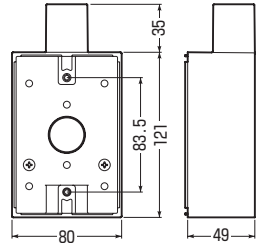

EVコンセント取り付け例

茶系の外壁等にマッチする色もあります。
→ 1075頁

■ PVR16-BC1 □

※スリーブ(1個)キャップ(1個)付です。

■ PVR22-BC1 □

※スリーブ(1個)キャップ(1個)付です。

■ PVR22-BC2 □

※スリーブ(2個)キャップ(1個)付です。

■ PVR22-BC1A □

※スリーブ(1個)キャップ(1個)付です。

■ PVR22-BCU □

※スリーブ(1個)キャップ(1個)付です。

● 注意
FPK-22(F, Y, YP)、
MFSK-22Gは並べて
取り付けません。

品番		グレー	規格	側面穴径	入数	最小入数	
ベージュ	ミルキーホワイト						
PVR16-BC1J	PVR16-BC1M	—	VE14・16(1方出)	無	20	1	
PVR22-BC1J	PVR22-BC1M	PVR22-BC1	VE16・22(1方出)	無	20	1	
PVR22-BC2J	PVR22-BC2M	PVR22-BC2	VE16・22(1・2方出兼用)	無	20	1	
PVR22-BC1AJ	PVR22-BC1AM	PVR22-BC1A	VE16・22	φ27×1	20	1	
PVR22-BCUJ	PVR22-BCUM	PVR22-BCU	VE16・22	φ27×2	20	1	