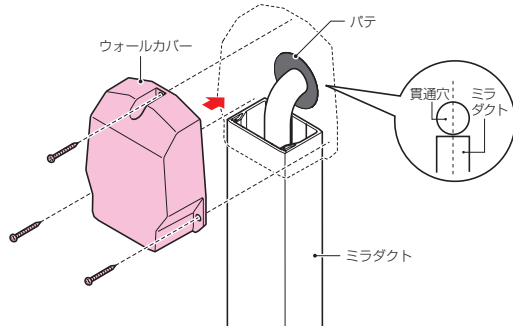

ミラダクト付属品 ウォールカバー

新商品

屋外・屋内兼用

カラーねじ付

色見本 → 1300頁

●ケーブルを壁から引き出す箇所に使用します。

規格	L	B	H
40型	83	65	33
60型	110	87	43

規格	品番				入数	標準価格
	カベ白	ミルクホワイト	チョコレート	ブラック		
40型	<b>MIDW-40W</b>	<b>MIDW-40M</b>	<b>MIDW-40T</b>	<b>MIDW-40K</b>	1	390
60型	<b>MIDW-60W</b>	<b>MIDW-60M</b>	<b>MIDW-60T</b>	<b>MIDW-60K</b>	1	640