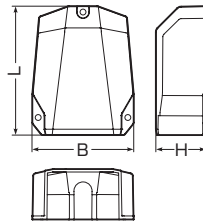

ミラダクト付属品 ウォールカバー

新商品

屋外・屋内兼用

カラーねじ付

色見本 → 1300頁

●ケーブルを壁から引き出す箇所に使用します。

規格	L	B	H
40型	83	65	33
60型	110	87	43

規格	品番				入数	標準価格
	カベ白	ミルクホワイト	チョコレート	ブラック		
40型	<b>MIDW-40W</b>	<b>MIDW-40M</b>	<b>MIDW-40T</b>	<b>MIDW-40K</b>	1	390
60型	<b>MIDW-60W</b>	<b>MIDW-60M</b>	<b>MIDW-60T</b>	<b>MIDW-60K</b>	1	640